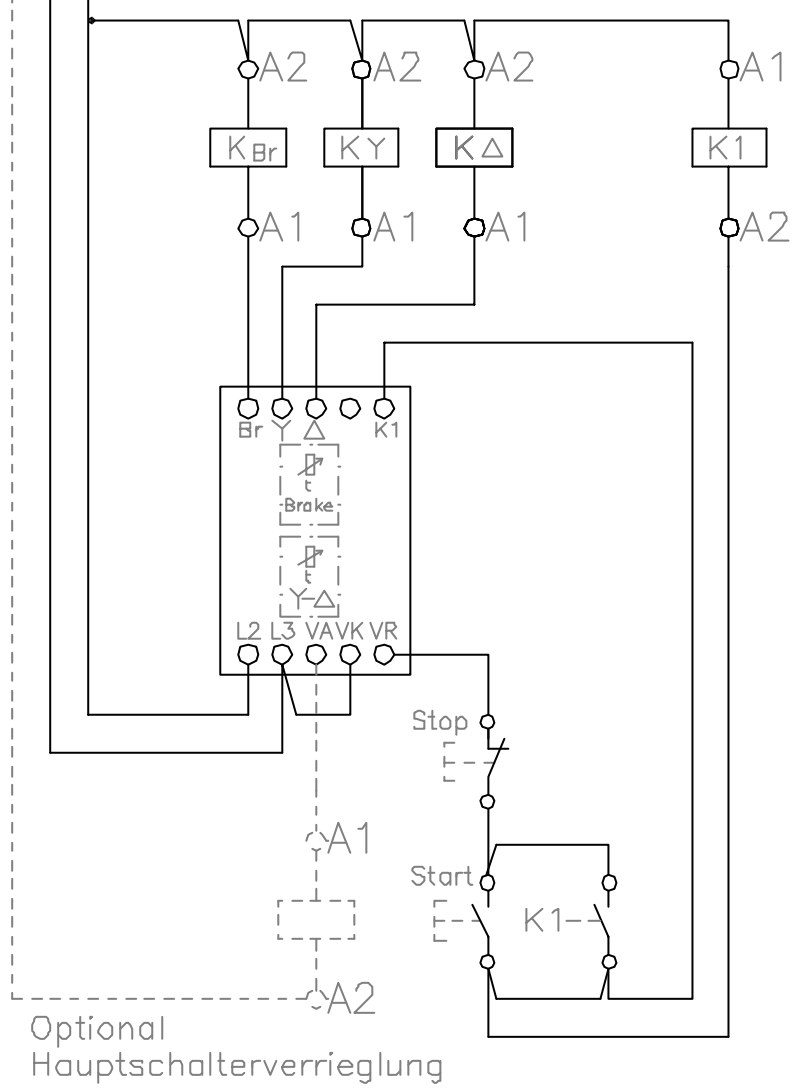

3N ~ 50Hz 400/230V

16A

L1
L2
L3
N
PE

				Tag	Name	Bezeichnung
				Bearb. 08.02.05	M.Örlik	Klibo Star-Delta-Brake
				Gepr.		Version:400V~
				 KLINGER BORN		ZgNr.
Ind.	Änderung	Tag	Name			e_Klibo-Start-Delta-Brake-2