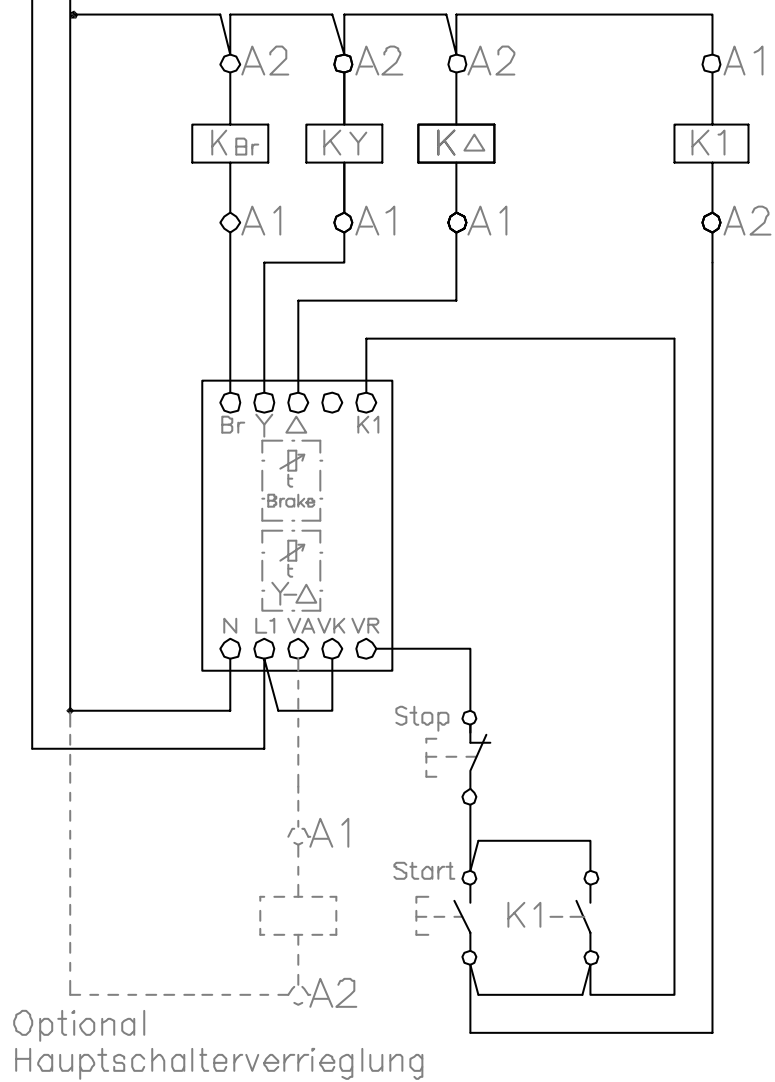

3N ~ 50Hz 400/230V

16A

L1
L2
L3
N
PE

				Tag	Name	Bezeichnung
				Bearb. 08.02.05	M.Örlik	Klibo Star-Delta-Brake
				Gepr.		Version: 230V~
				 KLINGER BORN		ZgNr.
Ind.	Änderung	Tag	Name			e_Klibo-Start-Delta-Brake-1