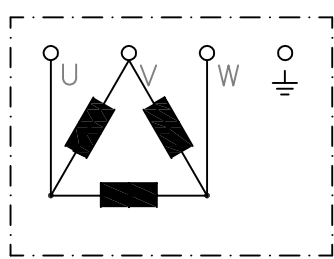

Sternverschaltung

Dreieckverschaltung

				Tag	Name	Bezeichnung ASB20-3Ph-400V	
			Bearb.	08.12.11	M.Orlik		
			Gepr.	09.12.11	Treusch		
			KLINGER BORN			ZgNr.	e_ASB20_3Ph_400V
Ind.	Änderung	Tag				Name	