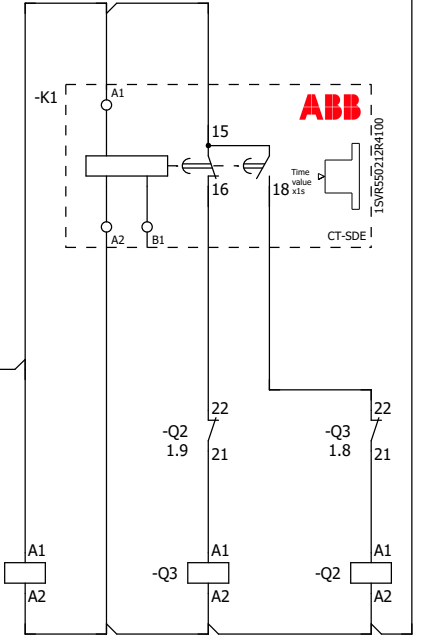

Einspeisung
3Ph~ 400V/PE 50Hz max. 25A

Motor

Betriebsmittelliste

BMK	Hersteller	Artikelnr.	Funktion
F1	ABB	40375102	Steuersicherung B10A
F2	ABB	40375102	=
F3	ISKRA	40367369	Überlastschutz 11,3 - 16,0A
K1	ABB	40375290	Stern-Dreieck-Timer Uc: 400V ~
Q1	KLIBO	40367520	Hauptschütz Uc: 400V ~
Q2	KLIBO	40367522	Dreieckschütz Uc: 400V ~
Q3	KLIBO	40367522	Sternschütz Uc: 400V ~

Not-Halt
Option

Start/Stopp Tastatur

Druckschalter
Option

Hauptschütz

Sternschütz

Dreieckschütz

- 1 ↔ 2 1.1
- 3 ↔ 4 1.2
- 5 ↔ 6 1.2
- 13 ↔ 14 1.5
- 1 ↔ 2 1.3
- 3 ↔ 4 1.3
- 5 ↔ 6 1.4
- 22 ↔ 21 1.9
- 1 ↔ 2 1.2
- 3 ↔ 4 1.3
- 5 ↔ 6 1.3
- 22 ↔ 21 1.8