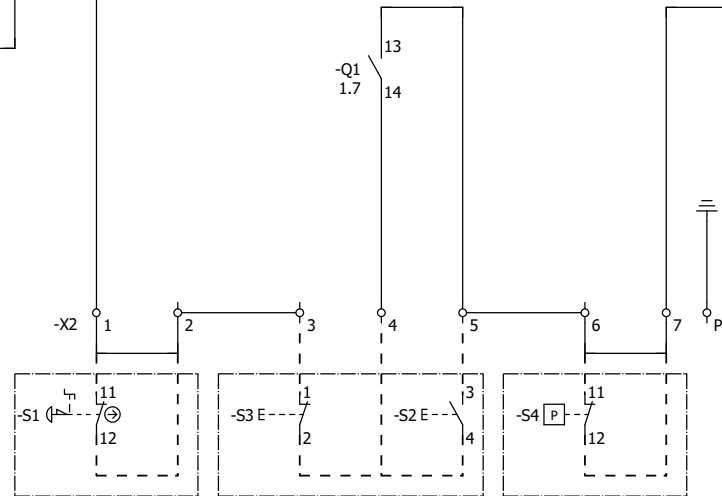

Einspeisung
3Ph~ 400V/PE 50Hz max. 25A

Motor

Betriebsmittelliste

BMK	Hersteller	Artikelnr.	Funktion
F1	ABB	40375102	Steuersicherung B10A
F2	ABB	40375102	=
F3	ISKRA	40367369	Überlastschutz 11,3 - 16,0A
K1	ABB	40375290	Stern-Dreieck-Timer Uc: 400V ~
Q1	KLIBO	40367520	Hauptschütz Uc: 400V ~
Q2	KLIBO	40367522	Dreieckschütz Uc: 400V ~
Q3	KLIBO	40367522	Sternschütz Uc: 400V ~

Not-Halt
Option

Start/Stopp Tastatur

Druckschalter
Option

Hauptschütz

Sternschütz

Dreieckschütz

- 1 ↔ 2 1.1
- 3 ↔ 4 1.2
- 5 ↔ 6 1.2
- 13 ↔ 14 1.5
- 1 ↔ 2 1.3
- 3 ↔ 4 1.3
- 5 ↔ 6 1.4
- 22 ↔ 21 1.9
- 1 ↔ 2 1.2
- 3 ↔ 4 1.3
- 5 ↔ 6 1.3
- 22 ↔ 21 1.8