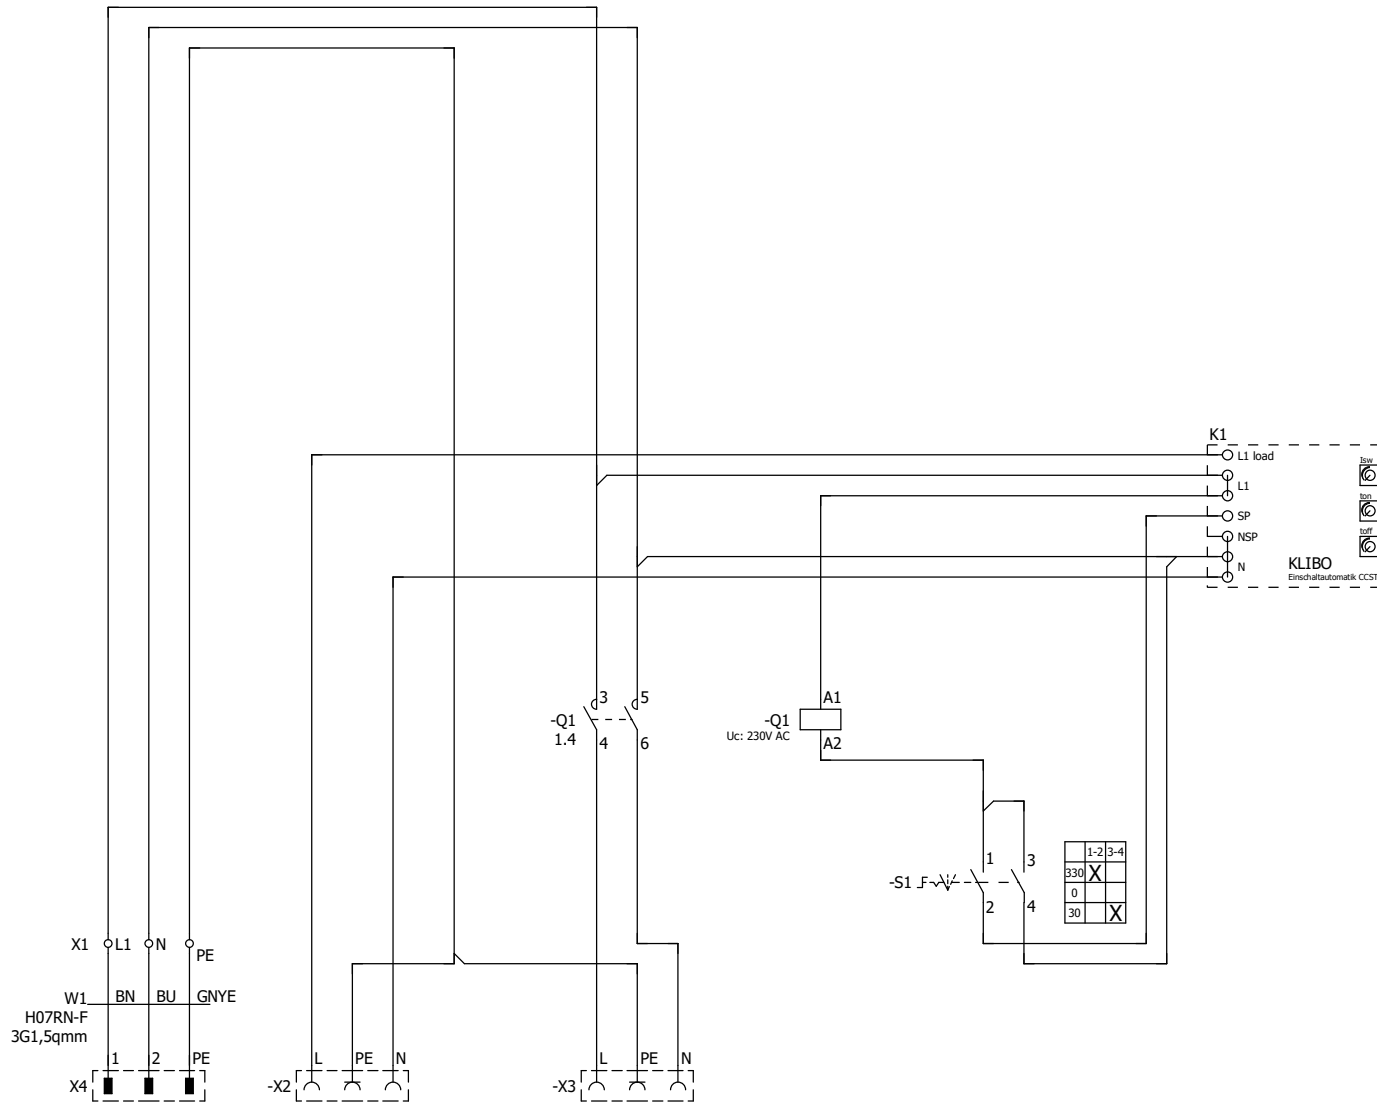

# Betriebsmittelliste

| BMK | Hersteller | Artikelnr. | Funktion                            |
|-----|------------|------------|-------------------------------------|
| K1  | KLIBO      | 87005931   | Einschaltautomatik 230V / 50Hz CCST |
| Q1  | ISKRA      | 40368003   | Slaveschütz Uc: 230V                |
| S1  | KLIBO      | 87300096   | Umgehungsschalter                   |
| X2  | KLIBO      | 40030005   | Mastersteckdose                     |
| X3  | KLIBO      | 40030005   | Slavesteckdose                      |
| X4  | KLIBO      | 80079010   | Netzstecker                         |

1 ~ 2  
 3 ~ 4 1.2  
 5 ~ 6 1.3  
 13 ~ 14

Einspeisung

Steckdose  
Master

Steckdose  
Slave

Slaveschütz

Umgehungsschalter

Einschaltautomatik

1Ph~ 230V/N/PE 50Hz max. 16A

|          |       |        |            |  |  |            |       |       |
|----------|-------|--------|------------|--|--|------------|-------|-------|
|          |       | Datum  | 29.06.2023 | K3000 Master-Slave mit Umgehungsschalter |  Klinger & Born GmbH<br>In den Schlangenäckern 5<br>D-64395 Brensbach / Germany | e_00983947 | Blatt | 1     |
|          |       | Bearb. | voigt      |  |  |            | Seite | 1 / 1 |
| Änderung | Datum | Name   | Gepr       |  |  |            |       |       |