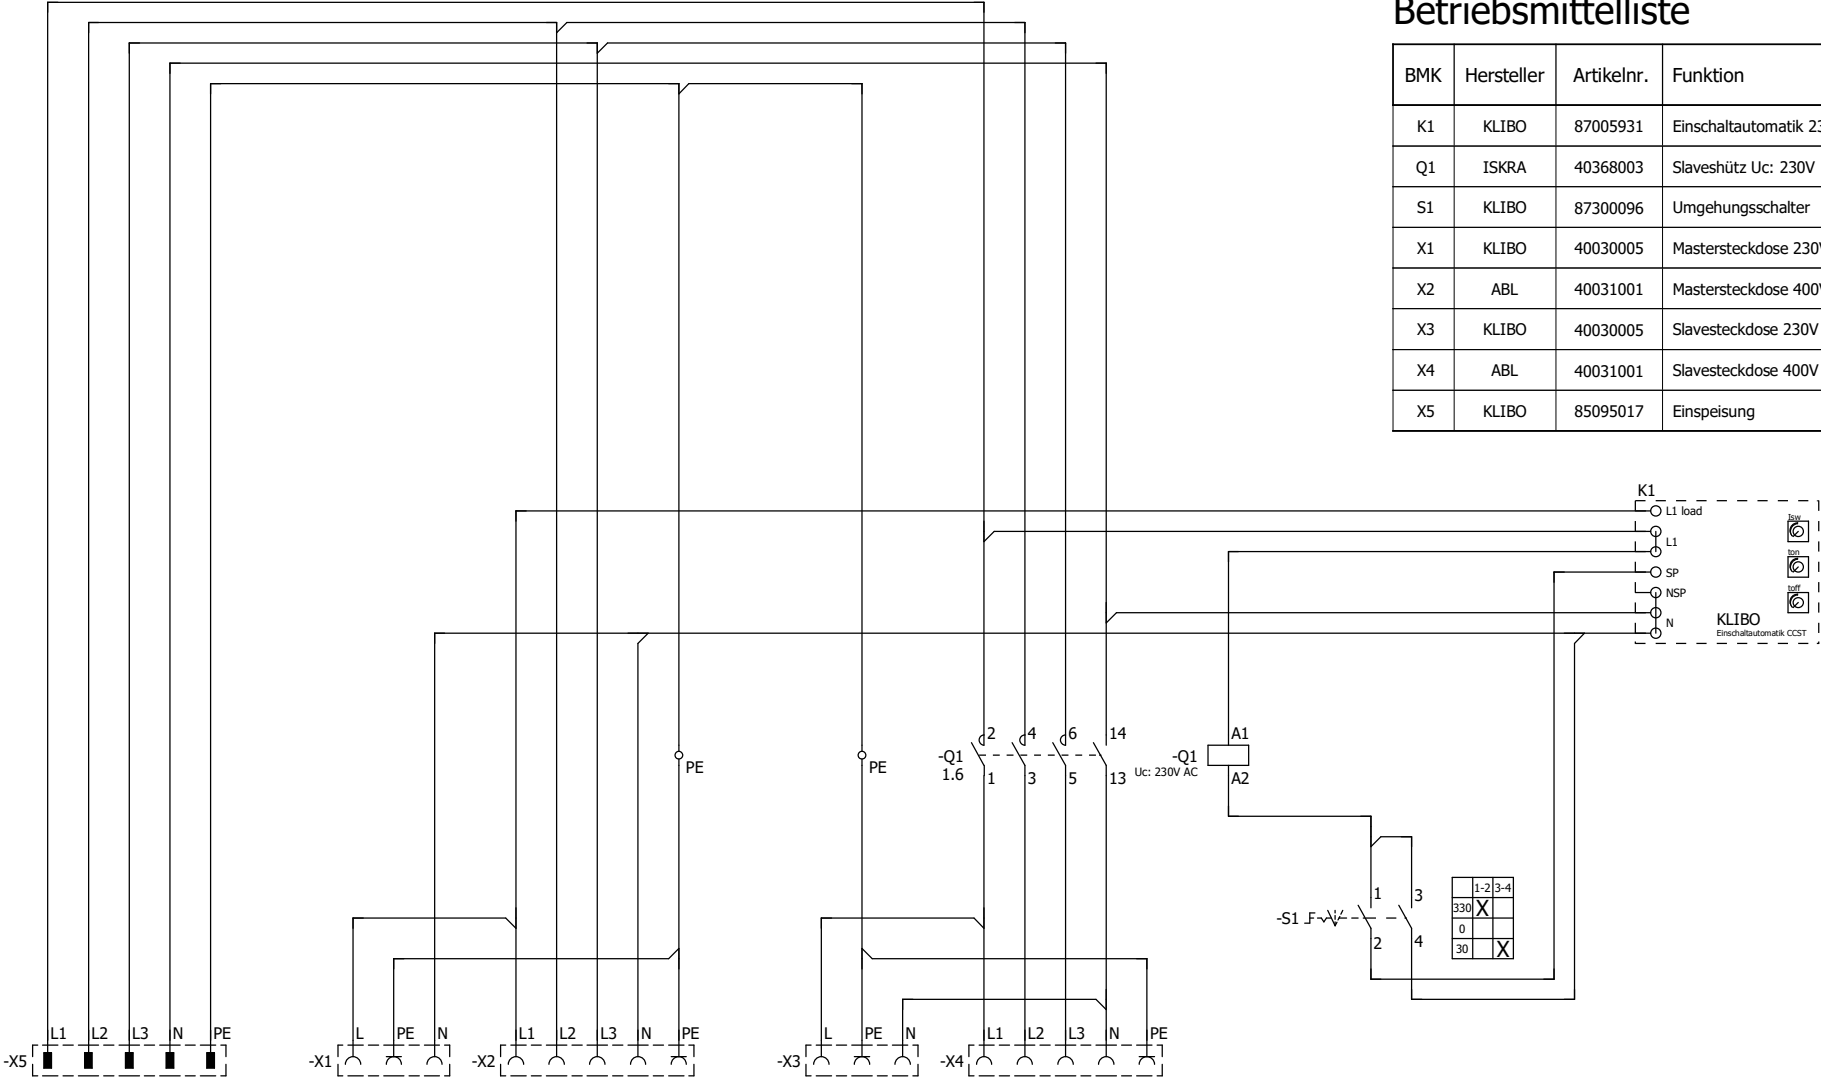

# Betriebsmittelliste

BMK	Hersteller	Artikelnr.	Funktion
K1	KLIBO	87005931	Einschaltautomatik 230V / 50Hz CCST
Q1	ISKRA	40368003	Slaveshütz Uc: 230V
S1	KLIBO	87300096	Umgehungsschalter
X1	KLIBO	40030005	Mastersteckdose 230V
X2	ABL	40031001	Mastersteckdose 400V
X3	KLIBO	40030005	Slavesteckdose 230V
X4	ABL	40031001	Slavesteckdose 400V
X5	KLIBO	85095017	Einspeisung

- 2 ⇌ 1 1.4
- 4 ⇌ 3 1.5
- 6 ⇌ 5 1.5
- 14 ⇌ 13 1.5

X5: 3Ph~ 400/230V/N/PE 50Hz max. 16A  
 X1: Steckdose 230V Master  
 X2: Steckdose 400V Master  
 X3: Steckdose 230V Slave  
 X4: Steckdose 400V Slave  
 Q1: Slaveschutz  
 S1: Umgehungsschalter  
 K1: Einschaltautomatik