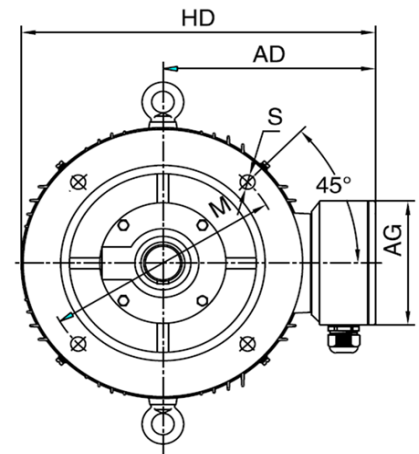

FCM 160 L-4/HE

IM V1 / IM 3011

TYP	AC	AD	AG	D	DH	E	EB	ED	F	G	GA	HD	KK	L	LA	LB	LD	LL	LM	M	N	P	S	T
160L	314	251	162	42	M16X36	110	90	10	12	37	45	426	2-M40X1,5	652	15	542	256	152	714	300	250	350	18,5	5