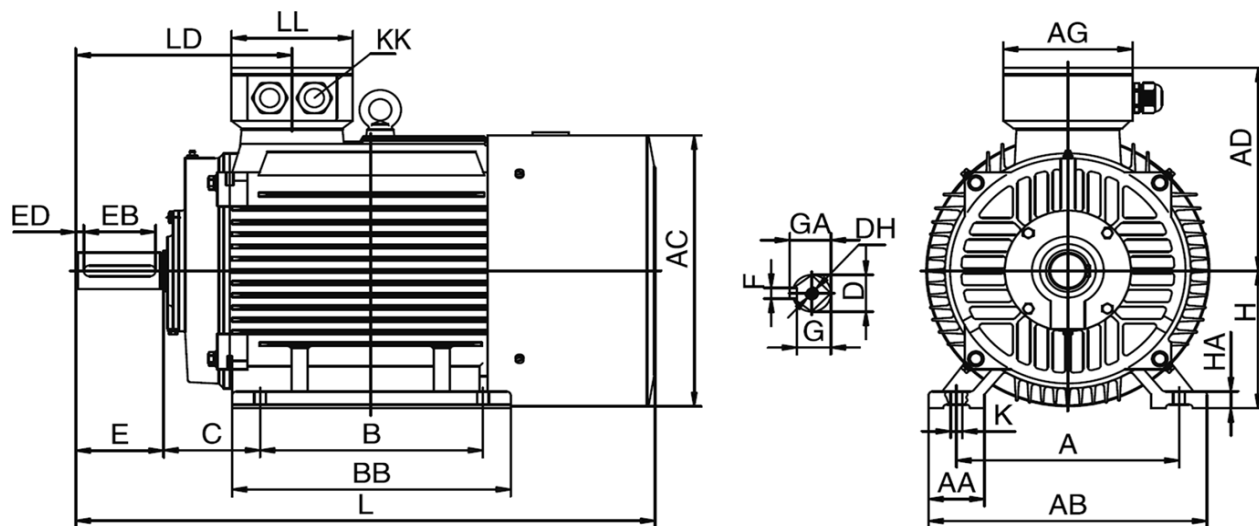

Maßbilder / Drawings

ACM 160 L-4/HE

IM B3 / IM 1001

TYP	A	AA	AB	AC	AD	AG	B	BB	C	D	DH	E	EB	ED	F	G	GA	H	HA	K	KK	L	LD	LL
160L	254	65	314	314	251	162	254	304	108	42	M16X36	110	90	10	12	37	45	160	20	4-Ø14,5	2-M40X1,5	652	256	152

FCM 160 L-4/HE

IM B5 / IM 3001

TYP	AC	AD	AG	D	DH	E	EB	ED	F	G	GA	HD	KK	L	LA	LB	LD	LL	M	N	P	S	T
160L	314	251	162	42	M16X36	110	90	10	12	37	45	426	2-M40X1,5	652	15	542	256	152	300	250	350	18,5	5

FCMP 160 L-4/HE

IM B35 / IM 2001

TYP	A	AA	AB	AC	AD	AG	B	BB	C	D	DH	E	EB	ED	F	G	GA	H	HA	K	KK	L	LA	LB	LD	LL	M	N	P	S	T
160L	254	65	314	314	251	162	254	304	108	42	M16X36	110	90	10	12	37	45	160	20	4-Ø14,5	2-M40X1,5	652	15	542	256	152	300	250	350	18,5	5