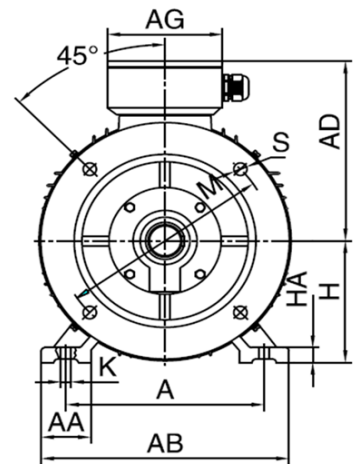

Maßbilder / Drawings

ACM 160 L-4/HE

IM B3 / IM 1001

TYP	A	AA	AB	AC	AD	AG	B	BB	C	D	DH	E	EB	ED	F	G	GA	H	HA	K	KK	L	LD	LL
160L	254	65	314	314	251	162	254	304	108	42	M16X36	110	90	10	12	37	45	160	20	4-Ø14,5	2-M40X1,5	652	256	152

FCM 160 L-4/HE

IM B5 / IM 3001

TYP	AC	AD	AG	D	DH	E	EB	ED	F	G	GA	HD	KK	L	LA	LB	LD	LL	M	N	P	S	T
160L	314	251	162	42	M16X36	110	90	10	12	37	45	426	2-M40X1,5	652	15	542	256	152	300	250	350	18,5	5

FCMP 160 L-4/HE

IM B35 / IM 2001

TYP	A	AA	AB	AC	AD	AG	B	BB	C	D	DH	E	EB	ED	F	G	GA	H	HA	K	KK	L	LA	LB	LD	LL	M	N	P	S	T
160L	254	65	314	314	251	162	254	304	108	42	M16X36	110	90	10	12	37	45	160	20	4-Ø14,5	2-M40X1,5	652	15	542	256	152	300	250	350	18,5	5

FCM 160 L-4/HE

IM V1 / IM 3011

TYP	AC	AD	AG	D	DH	E	EB	ED	F	G	GA	HD	KK	L	LA	LB	LD	LL	LM	M	N	P	S	T
160L	314	251	162	42	M16X36	110	90	10	12	37	45	426	2-M40X1,5	652	15	542	256	152	714	300	250	350	18,5	5