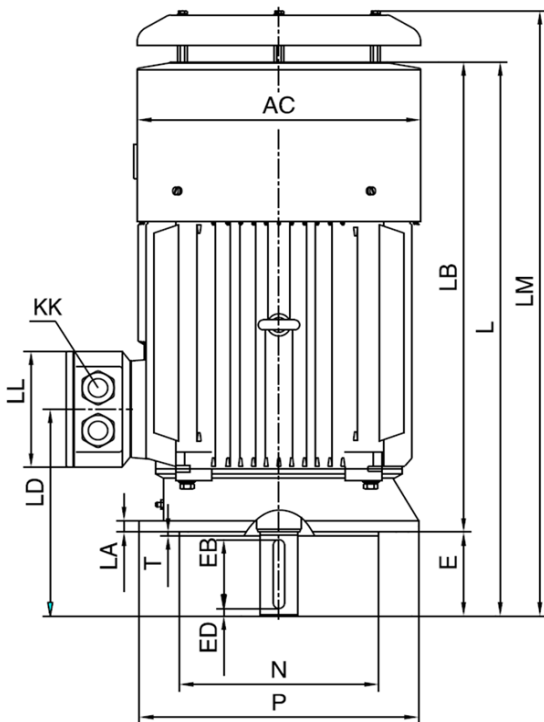

Maßbilder / Drawings

ACM 160 L-4/HE

IM B3 / IM 1001

TYP	A	AA	AB	AC	AD	AG	B	BB	C	D	DH	E	EB	ED	F	G	GA	H	HA	K	KK	L	LD	LL
160L	254	65	314	314	251	162	254	304	108	42	M16X36	110	90	10	12	37	45	160	20	4-Ø14,5	2-M40X1,5	652	256	152

FCM 160 L-4/HE

IM B5 / IM 3001

TYP	AC	AD	AG	D	DH	E	EB	ED	F	G	GA	HD	KK	L	LA	LB	LD	LL	M	N	P	S	T
160L	314	251	162	42	M16X36	110	90	10	12	37	45	426	2-M40X1,5	652	15	542	256	152	300	250	350	18,5	5

FCMP 160 L-4/HE

IM B35 / IM 2001

TYP	A	AA	AB	AC	AD	AG	B	BB	C	D	DH	E	EB	ED	F	G	GA	H	HA	K	KK	L	LA	LB	LD	LL	M	N	P	S	T
160L	254	65	314	314	251	162	254	304	108	42	M16X36	110	90	10	12	37	45	160	20	4-Ø14,5	2-M40X1,5	652	15	542	256	152	300	250	350	18,5	5

FCM 160 L-4/HE

IM V1 / IM 3011

TYP	AC	AD	AG	D	DH	E	EB	ED	F	G	GA	HD	KK	L	LA	LB	LD	LL	LM	M	N	P	S	T
160L	314	251	162	42	M16X36	110	90	10	12	37	45	426	2-M40X1,5	652	15	542	256	152	714	300	250	350	18,5	5