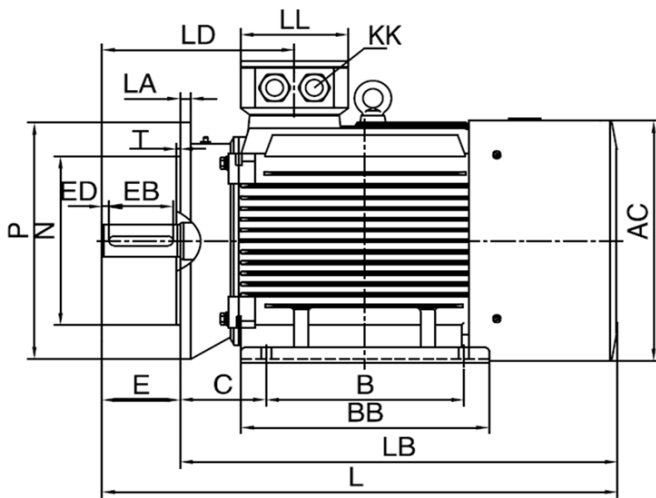

Maßbilder / Drawings

ACM 160 L-4/HE

IM B3 / IM 1001

TYP	A	AA	AB	AC	AD	AG	B	BB	C	D	DH	E	EB	ED	F	G	GA	H	HA	K	KK	L	LD	LL
160L	254	65	314	314	251	162	254	304	108	42	M16X36	110	90	10	12	37	45	160	20	4-Ø14,5	2-M40X1,5	652	256	152

FCM 160 L-4/HE

IM B5 / IM 3001

TYP	AC	AD	AG	D	DH	E	EB	ED	F	G	GA	HD	KK	L	LA	LB	LD	LL	M	N	P	S	T
160L	314	251	162	42	M16X36	110	90	10	12	37	45	426	2-M40X1,5	652	15	542	256	152	300	250	350	18,5	5

FCMP 160 L-4/HE

IM B35 / IM 2001

TYP	A	AA	AB	AC	AD	AG	B	BB	C	D	DH	E	EB	ED	F	G	GA	H	HA	K	KK	L	LA	LB	LD	LL	M	N	P	S	T
160L	254	65	314	314	251	162	254	304	108	42	M16X36	110	90	10	12	37	45	160	20	4-Ø14,5	2-M40X1,5	652	15	542	256	152	300	250	350	18,5	5