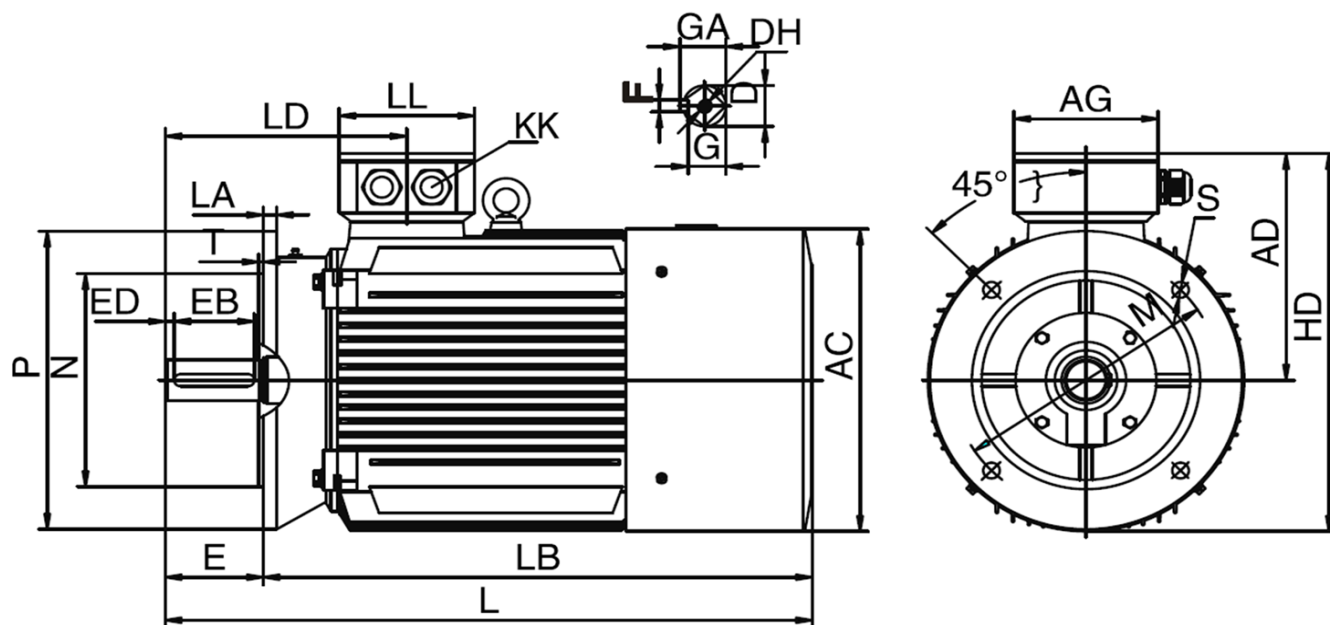

Maßbilder / Drawings

ACM 160 L-4/HE

IM B3 / IM 1001

TYP	A	AA	AB	AC	AD	AG	B	BB	C	D	DH	E	EB	ED	F	G	GA	H	HA	K	KK	L	LD	LL
160L	254	65	314	314	251	162	254	304	108	42	M16X36	110	90	10	12	37	45	160	20	4-Ø14,5	2-M40X1,5	652	256	152

FCM 160 L-4/HE

IM B5 / IM 3001

TYP	AC	AD	AG	D	DH	E	EB	ED	F	G	GA	HD	KK	L	LA	LB	LD	LL	M	N	P	S	T
160L	314	251	162	42	M16X36	110	90	10	12	37	45	426	2-M40X1,5	652	15	542	256	152	300	250	350	18,5	5

FCMP 160 L-4/HE

IM B35 / IM 2001

TYP	A	AA	AB	AC	AD	AG	B	BB	C	D	DH	E	EB	ED	F	G	GA	H	HA	K	KK	L	LA	LB	LD	LL	M	N	P	S	T
160L	254	65	314	314	251	162	254	304	108	42	M16X36	110	90	10	12	37	45	160	20	4-Ø14,5	2-M40X1,5	652	15	542	256	152	300	250	350	18,5	5