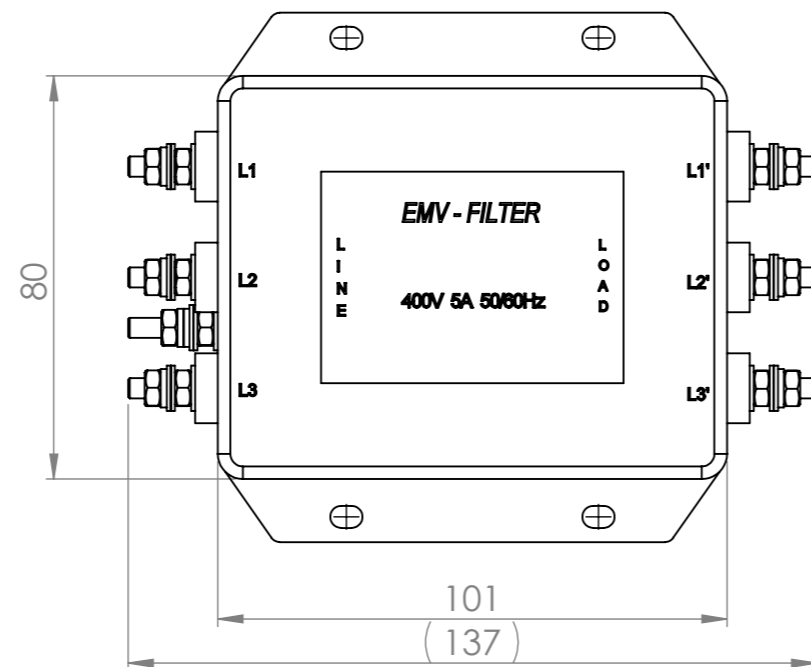

Netzeingang

Netzausgang

				Tag	Name	Bezeichnung 4511.0632_EMV-Filter- 3Ph-400V-5A ZgNr. G:\SW\Ma\Artikel\2D-Zeichnungen\
			Bearb.	16.04.2014	Krämer	
			Gepr.			
Ind. Änderung		Tag	Name	KLINGER BORN		