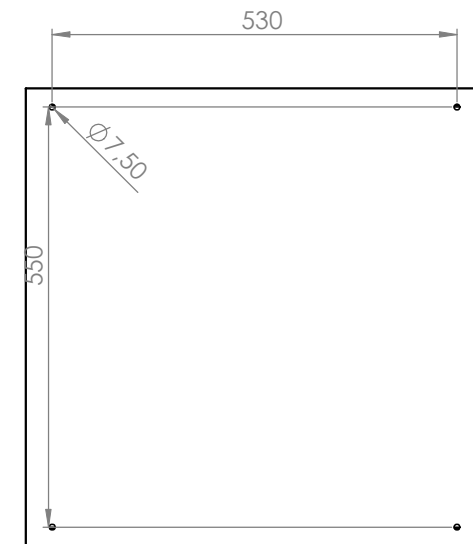

Schrank ohne Tür

Wandbefestigung

Türanschlag rechts (wechselbar)
 Schutzart: IP 66
 Farbe: RAL 7035

Die angegebenen Maße können geringfügig abweichen

			Tag	Name	Bezeichnung 40751646_Gehäuse 600 x 600 x 300
			Bearb. 19.8.2019	Kritzer	
			Gepr.		ZgNr. G:\SW\Ma\Artikel\ 2D-Zeichnungen
Ind. Änderung	Tag	Name	KLINGER BORN		