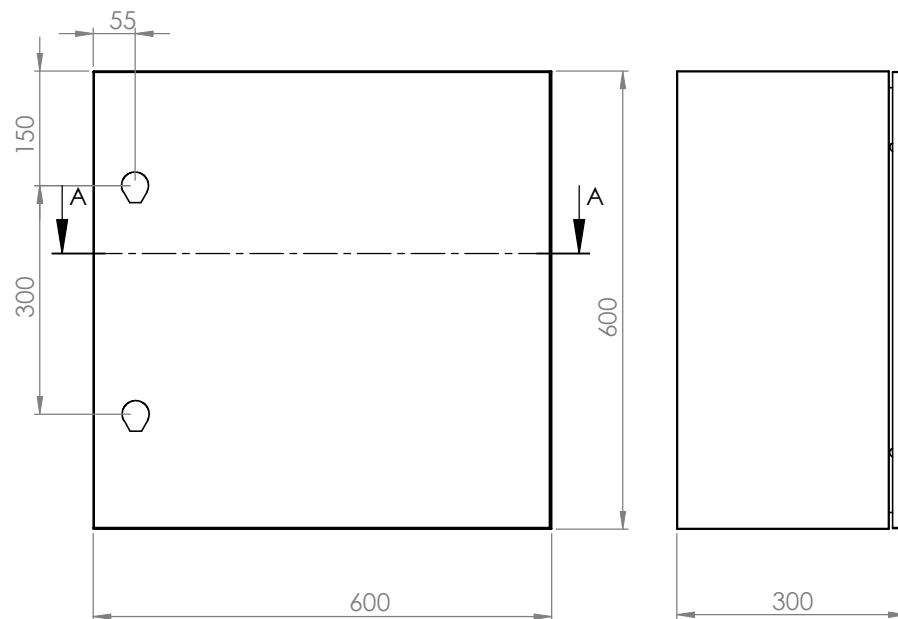

Schrank ohne Tür

Wandbefestigung

Türanschlag rechts (wechselbar)
 Schutzart: IP 66
 Farbe: RAL 7035

Die angegebenen Maße können geringfügig abweichen

			Tag	Name	Bezeichnung 40751646_Gehäuse 600 x 600 x 300
			Bearb. 19.8.2019	Kritzer	
			Gepr.		ZgNr. G:\SW\Ma\Artikel\ 2D-Zeichnungen
Ind. Änderung	Tag	Name	KLINGER BORN		