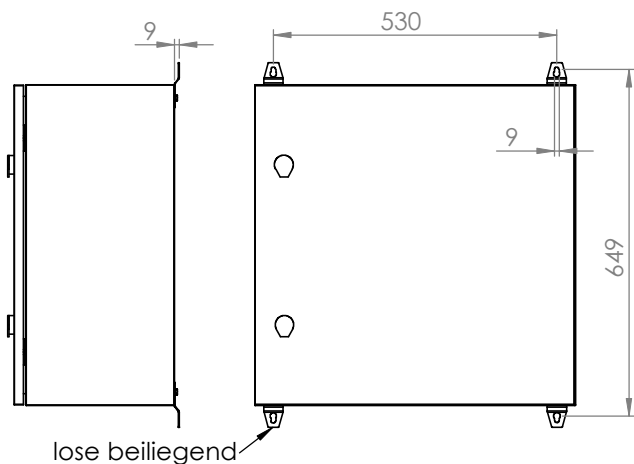

Schrank ohne Tür

Wandbefestigung

Türanschlag rechts (wechselbar)
 Schutzart: IP 66
 Farbe: RAL 7035

Die angegebenen Maße können geringfügig abweichen

			Tag	Name	Bezeichnung 40751646_Gehäuse 600 x 600 x 300
			Bearb. 19.8.2019	Kritzer	
			Gepr.		ZgNr. G:\SW\Ma\Artikel\ 2D-Zeichnungen
Ind. Änderung	Tag	Name	KLINGER BORN		