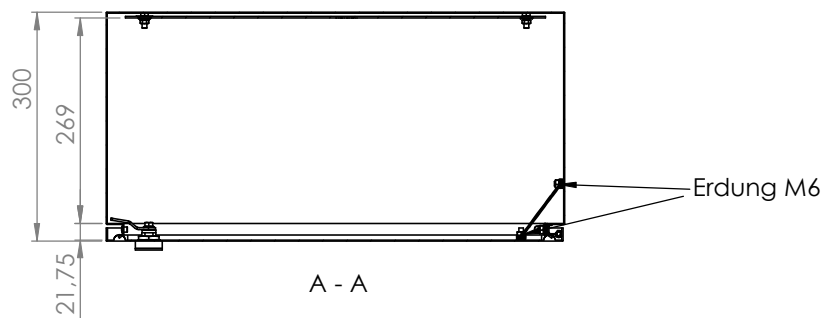

Schrank ohne Tür

Wandbefestigung

Türanschlag rechts (wechselbar)
 Schutzart: IP 66
 Farbe: RAL 7035

Die angegebenen Maße können geringfügig abweichen

			Tag	Name	Bezeichnung 40751646_Gehäuse 600 x 600 x 300
			Bearb. 19.8.2019	Kritzer	
			Gepr.		ZgNr. G:\SW\Ma\Artikel\ 2D-Zeichnungen
Ind. Änderung	Tag	Name	KLINGER BORN		