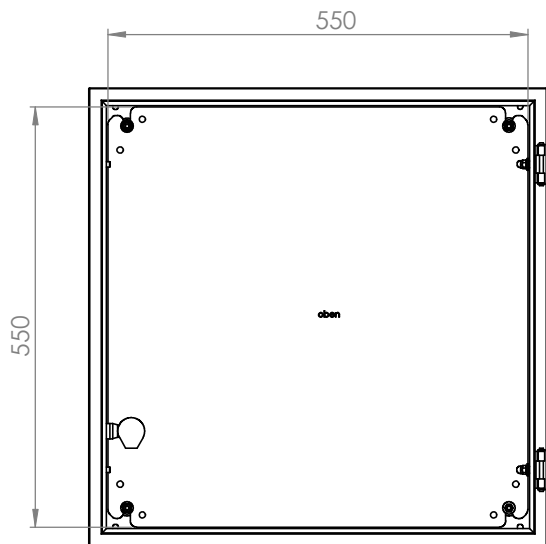

Schrank ohne Tür

Wandbefestigung

Türanschlag rechts (wechselbar)
 Schutzart: IP 66
 Farbe: RAL 7035

Die angegebenen Maße können geringfügig abweichen

			Tag	Name	Bezeichnung 40751646_Gehäuse 600 x 600 x 300
			Bearb. 19.8.2019	Kritzer	
			Gepr.		ZgNr. G:\SW\Ma\Artikel\ 2D-Zeichnungen
Ind. Änderung	Tag	Name	KLINGER BORN		