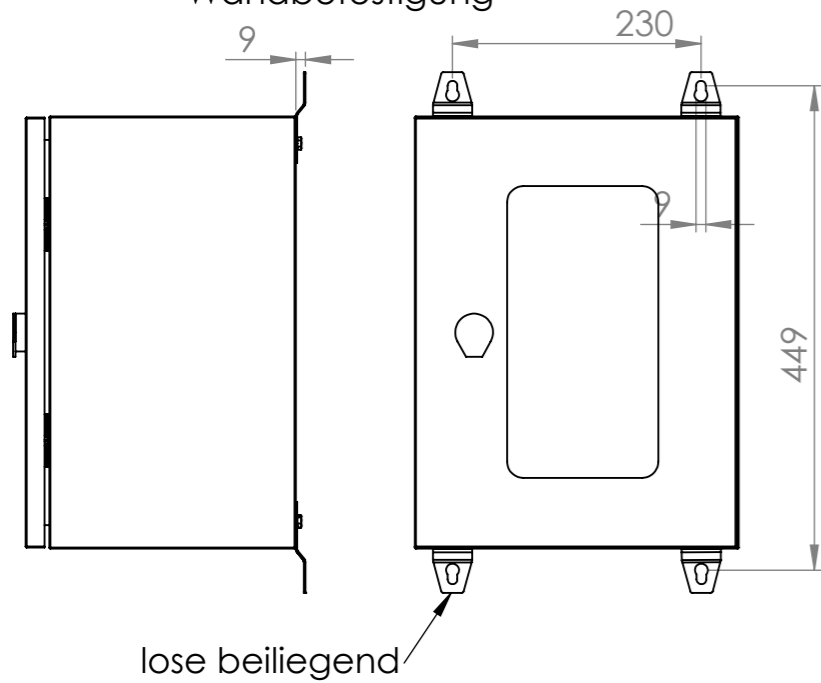

Schrank ohne Tür

Wandbefestigung

Türanschlag rechts (wechselbar)
 Schutzart: IP 66
 Farbe: RAL 7035

Die angegebenen Maße können geringfügig abweichen

				Tag	Name	Bezeichnung 40751635_Gehäuse mit Sichtscheibe 300 x 400 x 250
			Bearb.	26.3.2020	Kritzer	
			Gepr.			ZgNr. G:\SW\Ma\Artikel\ 2D-Zeichnungen
Ind. Änderung		Tag	Name	KLINGER BORN		