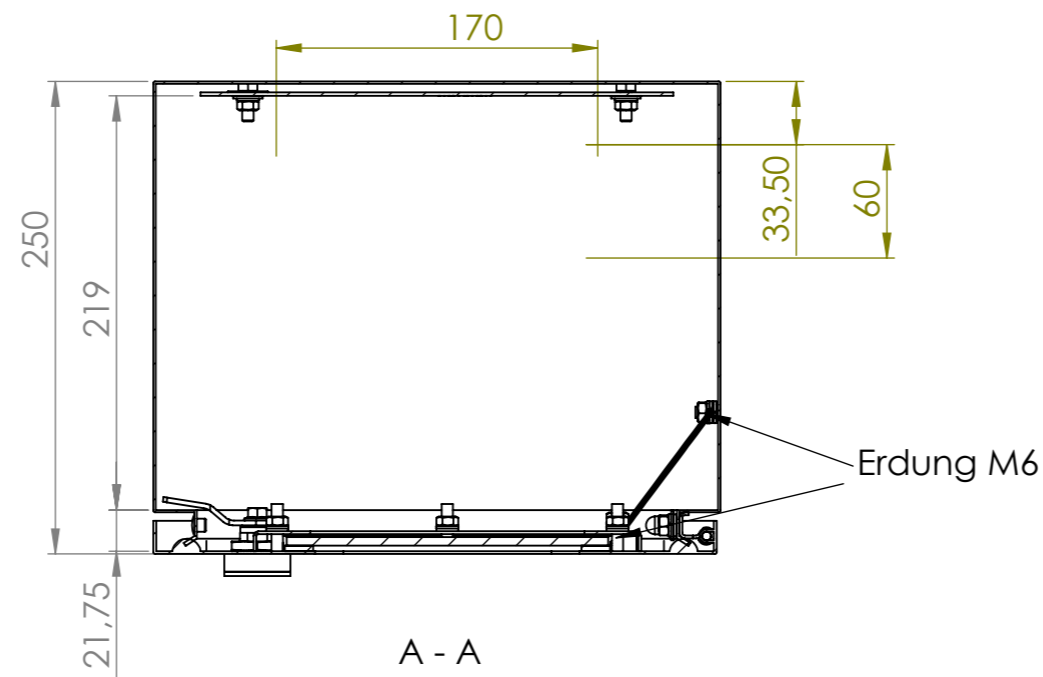

Schrank ohne Tür

Wandbefestigung

Türanschlag rechts (wechselbar)
 Schutzart: IP 66
 Farbe: RAL 7035

Die angegebenen Maße können geringfügig abweichen

				Tag	Name	Bezeichnung 40751635_Gehäuse mit Sichtscheibe 300 x 400 x 250
			Bearb.	26.3.2020	Kritzer	
			Gepr.			ZgNr. G:\SW\Ma\Artikel\ 2D-Zeichnungen
Ind. Änderung		Tag	Name	KLINGER BORN		