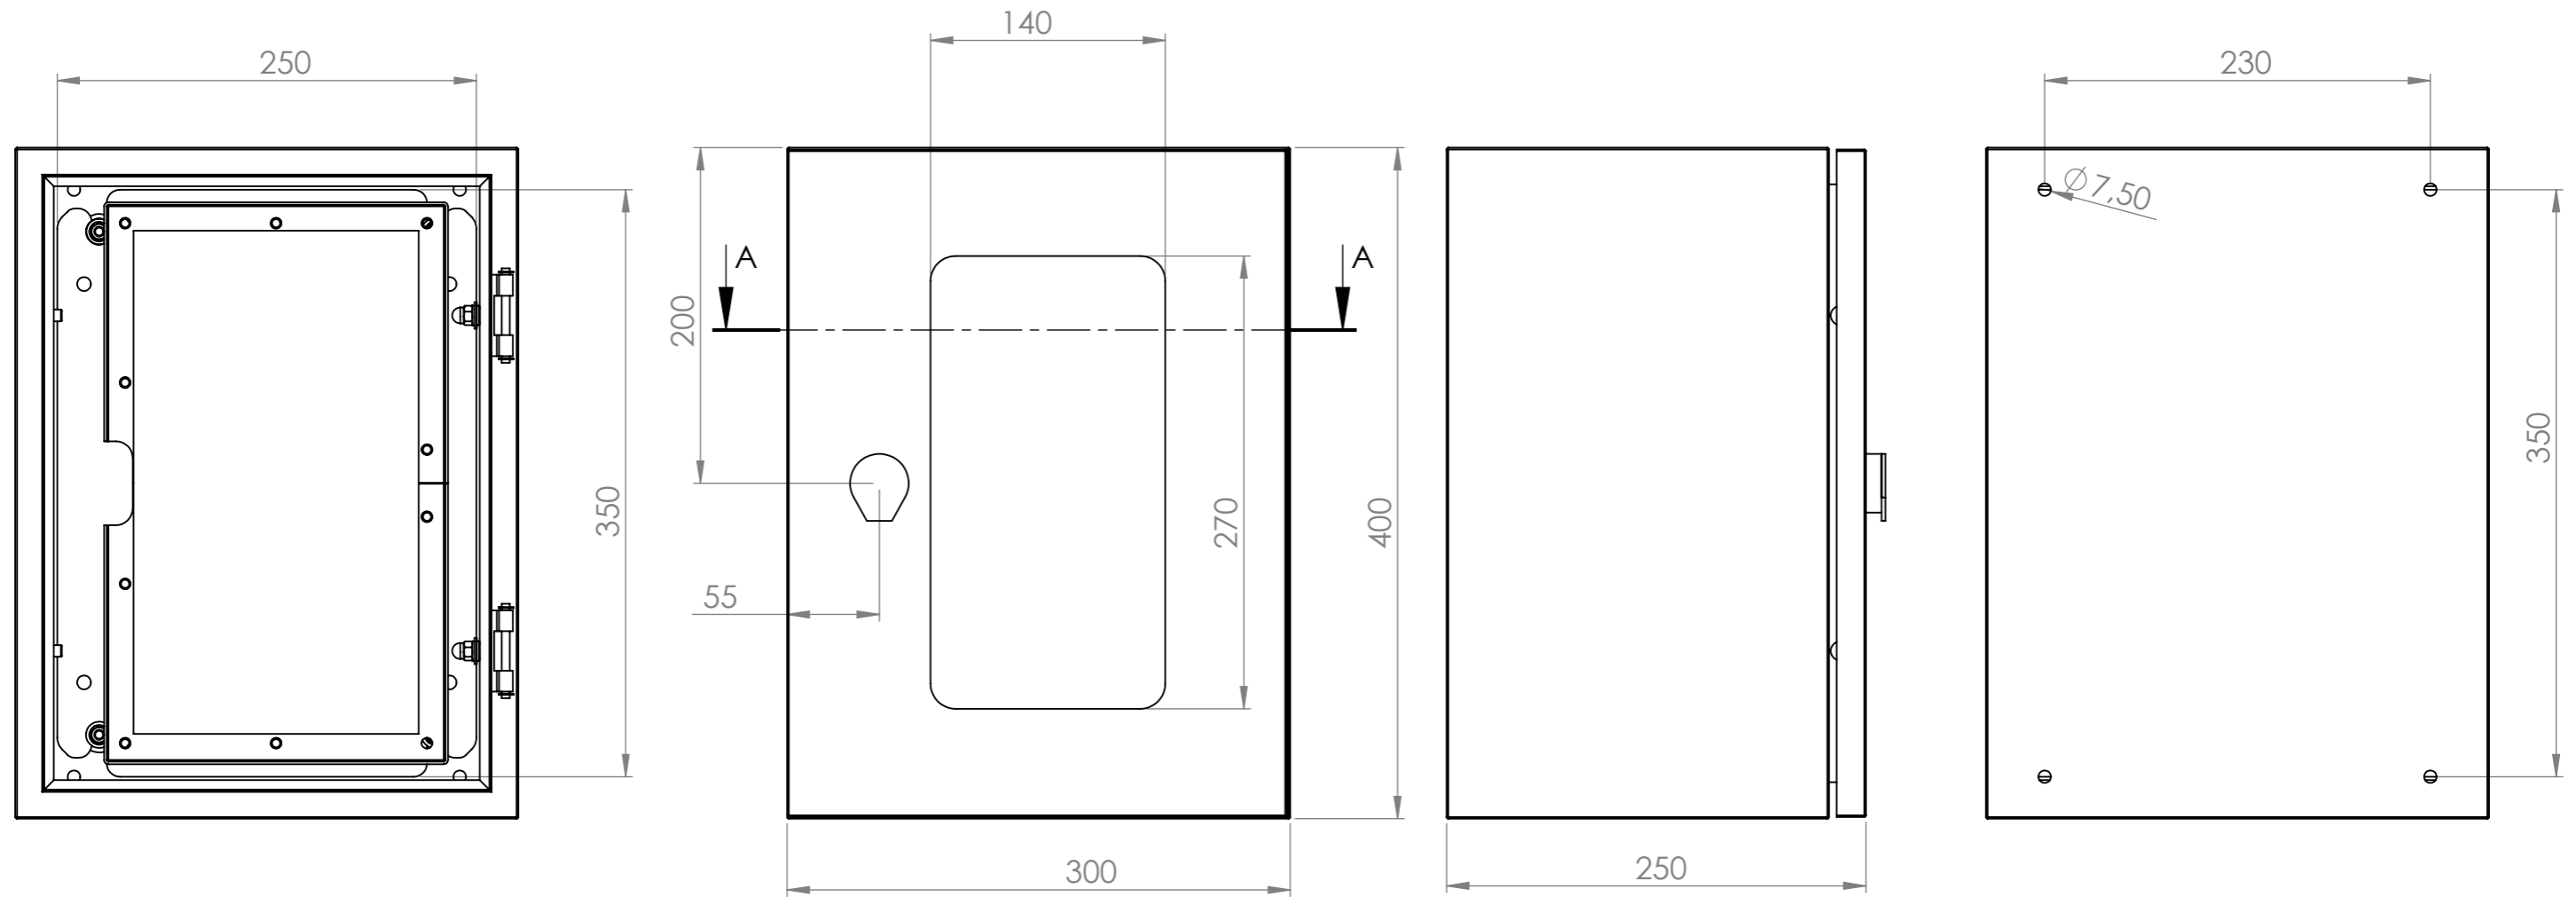

Schrank ohne Tür

Wandbefestigung

Türanschlag rechts (wechselbar)
 Schutzart: IP 66
 Farbe: RAL 7035

Die angegebenen Maße können geringfügig abweichen

				Tag	Name	Bezeichnung 40751635_Gehäuse mit Sichtscheibe 300 x 400 x 250
			Bearb.	26.3.2020	Kritzer	
			Gepr.			ZgNr. G:\SW\Ma\Artikel\ 2D-Zeichnungen
Ind. Änderung		Tag	Name	KLINGER BORN		