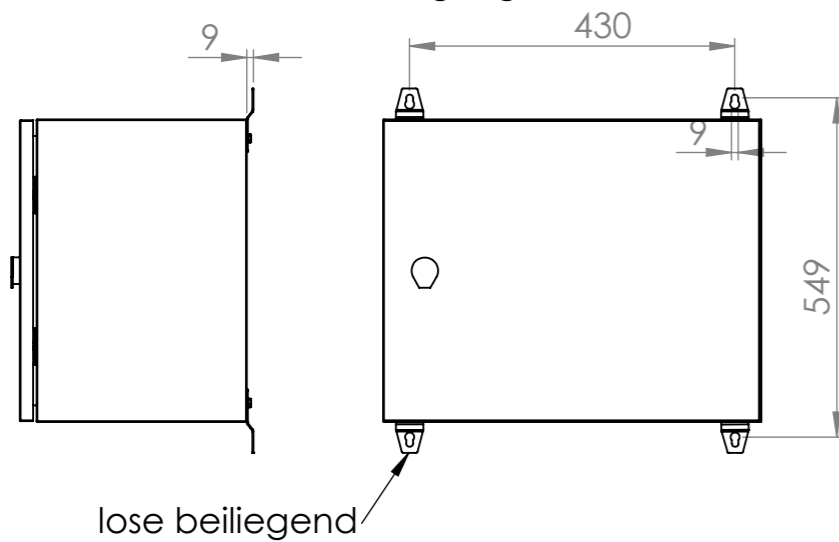

Schrank ohne Tür

Wandbefestigung

Türanschlag rechts (wechselbar)
 Schutzart: IP 66
 Farbe: RAL 7035

Die angegebenen Maße können geringfügig abweichen

				Tag	Name	Bezeichnung 40751629_Gehäuse 500 x 400 x 300
			Bearb.	7.9.2021	Kritzer	
			Gepr.			ZgNr. G:\SW\Ma\Artikel\ 2D-Zeichnungen
Ind. Änderung		Tag	Name	KLINGER BORN		