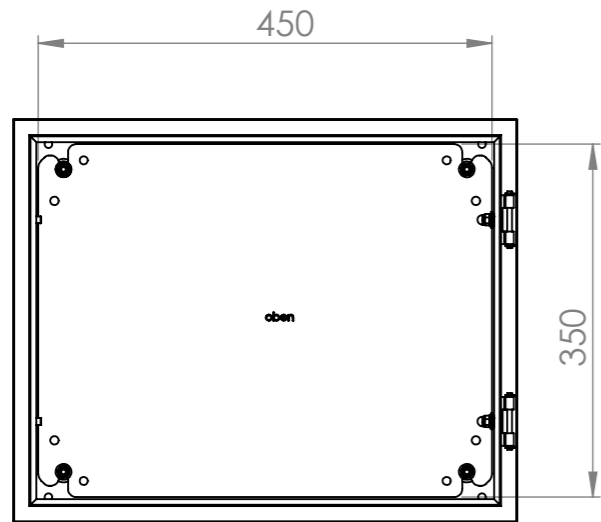

Schrank ohne Tür

Wandbefestigung

Türanschlag rechts (wechselbar)
 Schutzart: IP 66
 Farbe: RAL 7035

Die angegebenen Maße können geringfügig abweichen

				Tag	Name	Bezeichnung 40751629_Gehäuse 500 x 400 x 300
			Bearb.	7.9.2021	Kritzer	
			Gepr.			ZgNr. G:\SW\Ma\Artikel\ 2D-Zeichnungen
Ind. Änderung		Tag	Name	KLINGER BORN		