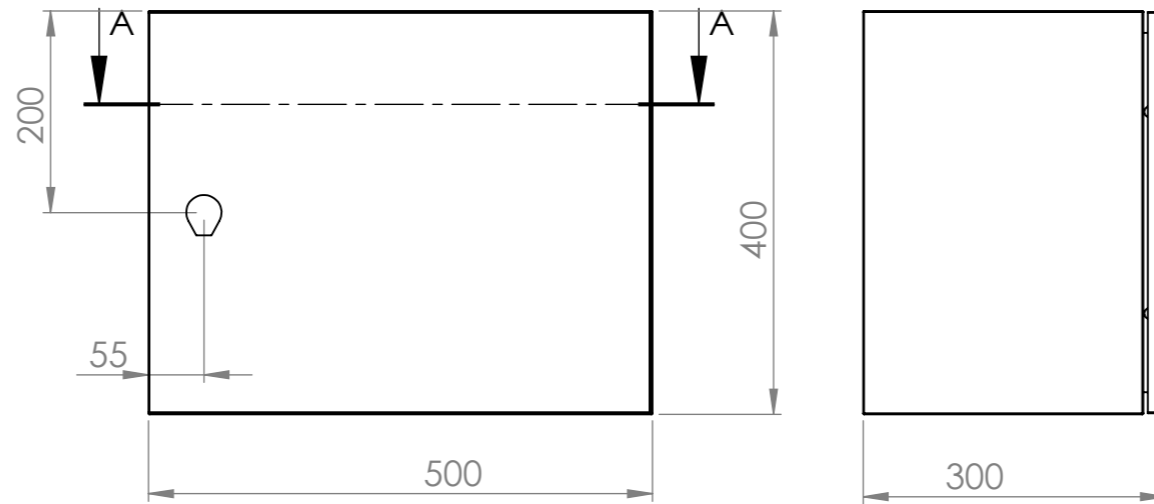

Schrank ohne Tür

Wandbefestigung

Türanschlag rechts (wechselbar)
 Schutzart: IP 66
 Farbe: RAL 7035

Die angegebenen Maße können geringfügig abweichen

				Tag	Name	Bezeichnung 40751629_Gehäuse 500 x 400 x 300
			Bearb.	7.9.2021	Kritzer	
			Gepr.			ZgNr. G:\SW\Ma\Artikel\ 2D-Zeichnungen
Ind. Änderung		Tag	Name	KLINGER BORN		