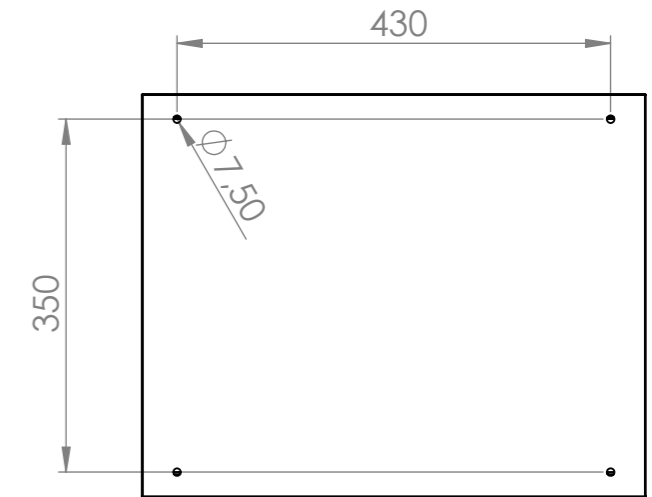

Schrank ohne Tür

Wandbefestigung

Türanschlag rechts (wechselbar)
 Schutzart: IP 66
 Farbe: RAL 7035

Die angegebenen Maße können geringfügig abweichen

				Tag	Name	Bezeichnung 40751629_Gehäuse 500 x 400 x 300
			Bearb.	7.9.2021	Kritzer	
			Gepr.			ZgNr. G:\SW\Ma\Artikel\ 2D-Zeichnungen
Ind. Änderung		Tag	Name	KLINGER BORN		