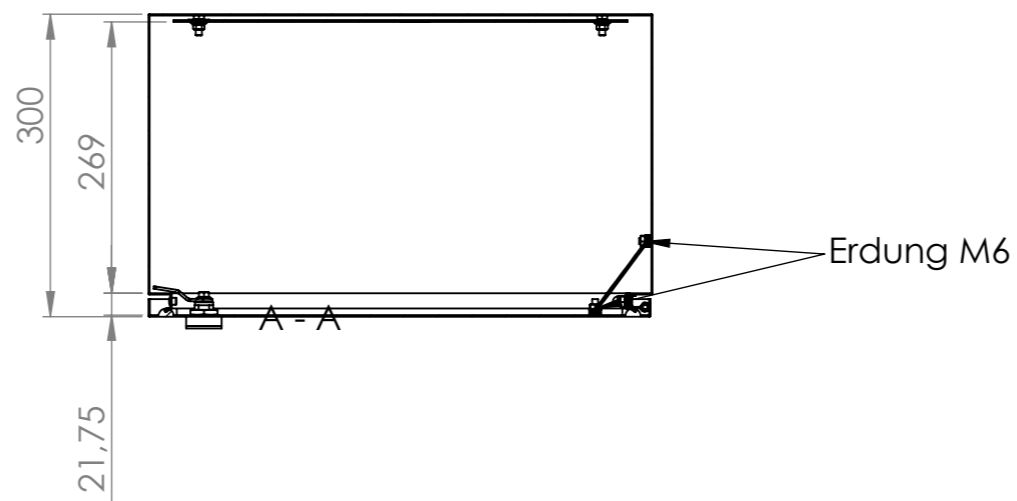

Schrank ohne Tür

Wandbefestigung

Türanschlag rechts (wechselbar)
 Schutzart: IP 66
 Farbe: RAL 7035

Die angegebenen Maße können geringfügig abweichen

				Tag	Name	Bezeichnung 40751629_Gehäuse 500 x 400 x 300
			Bearb.	7.9.2021	Kritzer	
			Gepr.			ZgNr. G:\SW\Ma\Artikel\ 2D-Zeichnungen
Ind. Änderung		Tag	Name	KLINGER BORN		