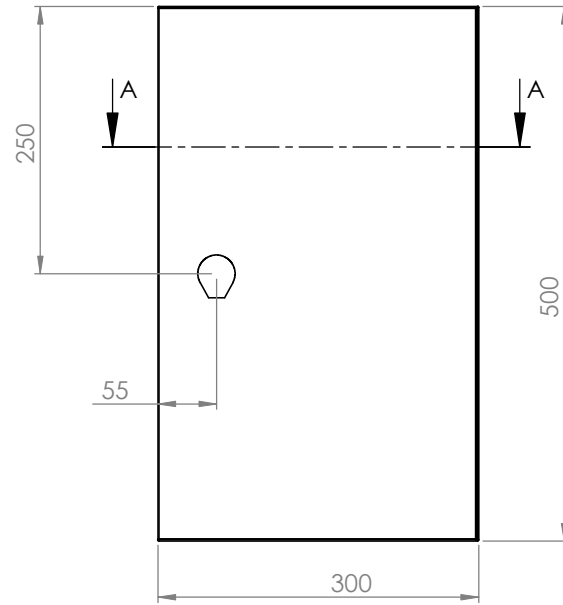

Schrank ohne Tür

Wandbefestigung

Türanschlag rechts (wechselbar)
 Schutzart: IP 66
 Farbe: RAL 7035

Die angegebenen Maße können geringfügig abweichen

		Tag	Name	Bezeichnung 40751628_Gehäuse 300 x 500 x 300
		Bearb.	Kritzer	
		Gepr.		ZgNr. G:\SW\Ma\Artikel\ 2D-Zeichnungen
Ind. Änderung	Tag	Name	KLINGER BORN	