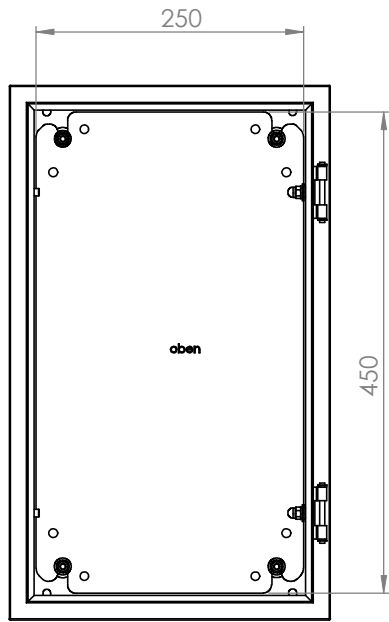

Schrank ohne Tür

Wandbefestigung

Türanschlag rechts (wechselbar)
 Schutzart: IP 66
 Farbe: RAL 7035

Die angegebenen Maße können geringfügig abweichen

		Tag	Name	Bezeichnung 40751628_Gehäuse 300 x 500 x 300
		Bearb.	Kritzer	
		Gepr.		ZgNr. G:\SW\Ma\Artikel\ 2D-Zeichnungen
Ind. Änderung	Tag	Name	KLINGER BORN	