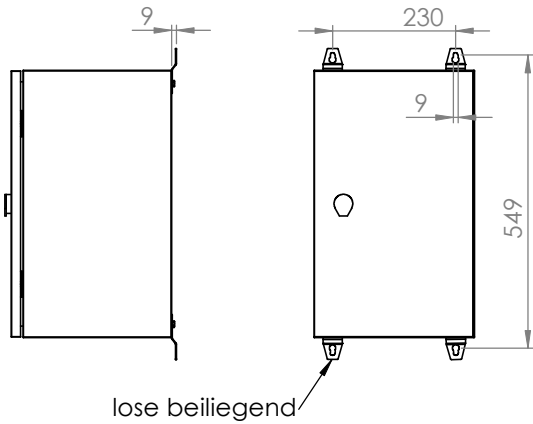

Schrank ohne Tür

Wandbefestigung

Türanschlag rechts (wechselbar)
 Schutzart: IP 66
 Farbe: RAL 7035

Die angegebenen Maße können geringfügig abweichen

		Tag	Name	Bezeichnung 40751628_Gehäuse 300 x 500 x 300
		Bearb.	Kritzer	
		Gepr.		ZgNr. G:\SW\Ma\Artikel\ 2D-Zeichnungen
Ind. Änderung	Tag	Name	KLINGER BORN	