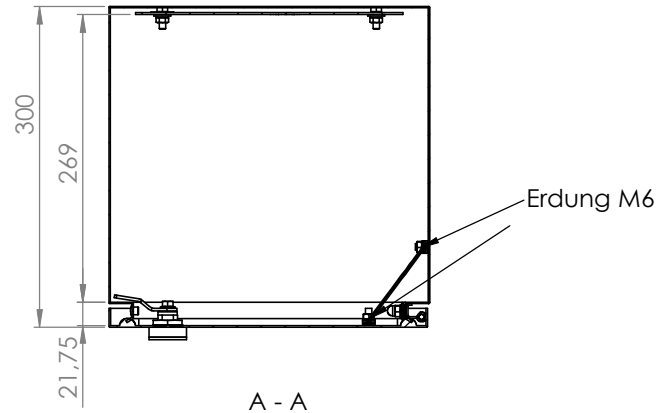

Schrank ohne Tür

Wandbefestigung

Türanschlag rechts (wechselbar)
 Schutzart: IP 66
 Farbe: RAL 7035

Die angegebenen Maße können geringfügig abweichen

		Tag	Name	Bezeichnung 40751628_Gehäuse 300 x 500 x 300
		Bearb.	Kritzer	
		Gepr.		ZgNr. G:\SW\Ma\Artikel\ 2D-Zeichnungen
Ind. Änderung	Tag	Name	KLINGER BORN	