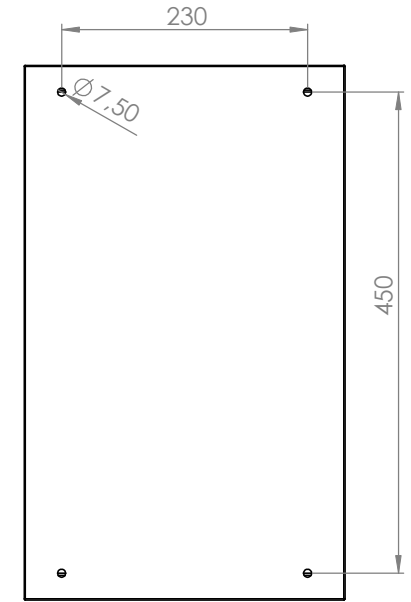

Schrank ohne Tür

Wandbefestigung

Türanschlag rechts (wechselbar)
 Schutzart: IP 66
 Farbe: RAL 7035

Die angegebenen Maße können geringfügig abweichen

		Tag	Name	Bezeichnung 40751628_Gehäuse 300 x 500 x 300
		Bearb.	Kritzer	
		Gepr.		ZgNr. G:\SW\Ma\Artikel\ 2D-Zeichnungen
Ind. Änderung	Tag	Name	KLINGER BORN	