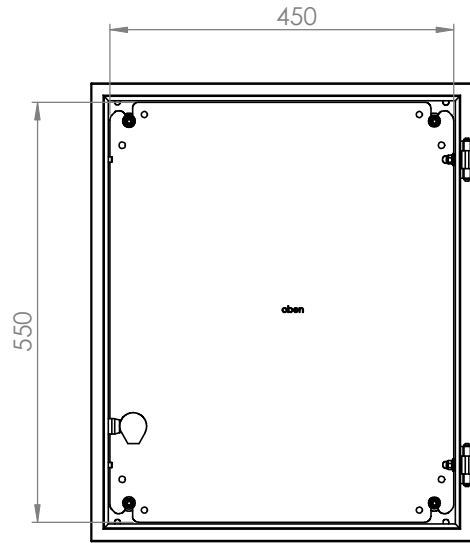

Schrank ohne Tür

Wandbefestigung

Schutzart: IP 66
 Türanschlag rechts (wechselbar)
 Farbe: RAL 7035

Die angegebenen Maße können geringfügig abweichen

			Tag	Name	Bezeichnung 40751627_Gehäuse 500 x 600 x 300
			Bearb. 19.8.2019	Kritzer	
			Gepr.		ZgNr. G:\SW\Ma\Artikel\ 2D-Zeichnungen
Ind. Änderung	Tag	Name	KLINGER BORN		