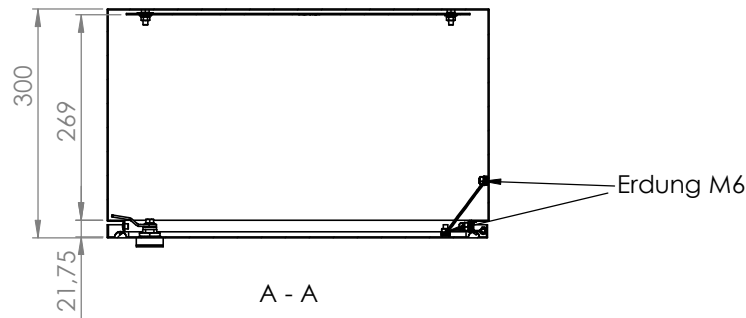

Schrank ohne Tür

Wandbefestigung

Schutzart: IP 66
 Türanschlag rechts (wechselbar)
 Farbe: RAL 7035

Die angegebenen Maße können geringfügig abweichen

			Tag	Name	Bezeichnung 40751627_Gehäuse 500 x 600 x 300
			Bearb. 19.8.2019	Kritzer	
			Gepr.		ZgNr. G:\SW\Ma\Artikel\ 2D-Zeichnungen
Ind. Änderung	Tag	Name	KLINGER BORN		