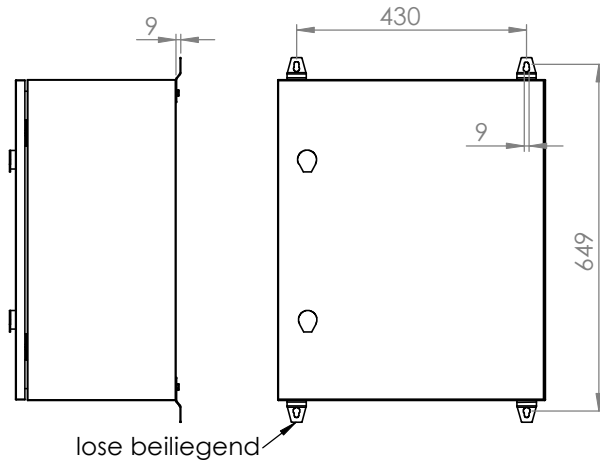

Schrank ohne Tür

Wandbefestigung

Schutzart: IP 66
 Türanschlag rechts (wechselbar)
 Farbe: RAL 7035

Die angegebenen Maße können geringfügig abweichen

			Tag	Name	Bezeichnung 40751627_Gehäuse 500 x 600 x 300
			Bearb. 19.8.2019	Kritzer	
			Gepr.		ZgNr. G:\SW\Ma\Artikel\ 2D-Zeichnungen
Ind. Änderung	Tag	Name	KLINGER BORN		