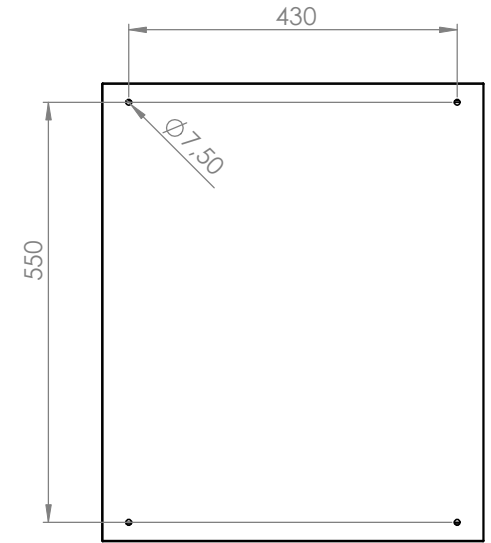

Schrank ohne Tür

Wandbefestigung

Schutzart: IP 66
 Türanschlag rechts (wechselbar)
 Farbe: RAL 7035

Die angegebenen Maße können geringfügig abweichen

			Tag	Name	Bezeichnung 40751627_Gehäuse 500 x 600 x 300
			Bearb. 19.8.2019	Kritzer	
			Gepr.		ZgNr. G:\SW\Ma\Artikel\ 2D-Zeichnungen
Ind. Änderung	Tag	Name	KLINGER BORN		