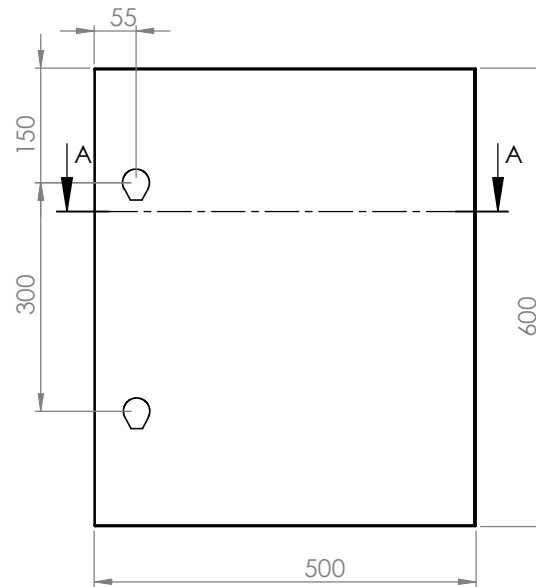

Schrank ohne Tür

Wandbefestigung

Schutzart: IP 66
 Türanschlag rechts (wechselbar)
 Farbe: RAL 7035

Die angegebenen Maße können geringfügig abweichen

			Tag	Name	Bezeichnung 40751627_Gehäuse 500 x 600 x 300
			Bearb. 19.8.2019	Kritzer	
			Gepr.		ZgNr. G:\SW\Ma\Artikel\ 2D-Zeichnungen
Ind. Änderung	Tag	Name	KLINGER BORN		