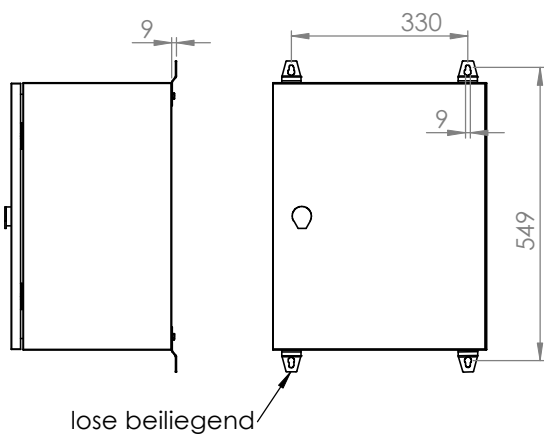

Schrank ohne Tür

Wandbefestigung

Türanschlag rechts (wechselbar)
Schutzart: IP 66
Farbe: RAL 7035

Die angegebenen Maße können geringfügig abweichen

			Tag	Name	Bezeichnung 40751625_Gehäuse 400 x 500 x 300
			Bearb.	Kritzer	
			Gepr.		ZgNr. G:\SW\Ma\Artikel\ 2D-Zeichnungen
Ind. Änderung	Tag	Name	KLINGER BORN		