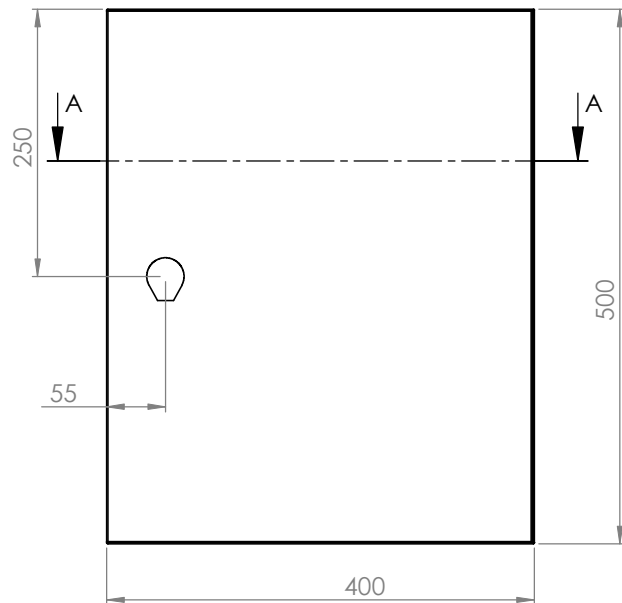

Schrank ohne Tür

Wandbefestigung

Türanschlag rechts (wechselbar)
Schutzart: IP 66
Farbe: RAL 7035

Die angegebenen Maße können geringfügig abweichen

			Tag	Name	Bezeichnung 40751625_Gehäuse 400 x 500 x 300
			Bearb.	Kritzer	
			Gepr.		ZgNr. G:\SW\Ma\Artikel\ 2D-Zeichnungen
Ind. Änderung	Tag	Name	KLINGER BORN		