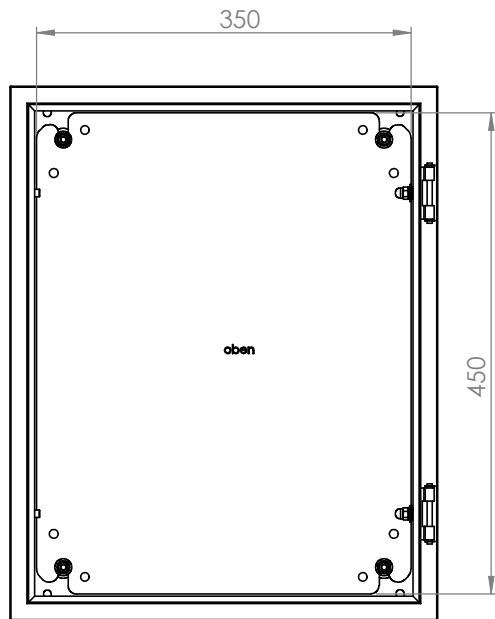

Schrank ohne Tür

Wandbefestigung

Türanschlag rechts (wechselbar)
Schutzart: IP 66
Farbe: RAL 7035

Die angegebenen Maße können geringfügig abweichen

			Tag	Name	Bezeichnung 40751625_Gehäuse 400 x 500 x 300
			Bearb.	Kritzer	
			Gepr.		ZgNr. G:\SW\Ma\Artikel\ 2D-Zeichnungen
Ind. Änderung	Tag	Name	KLINGER BORN		