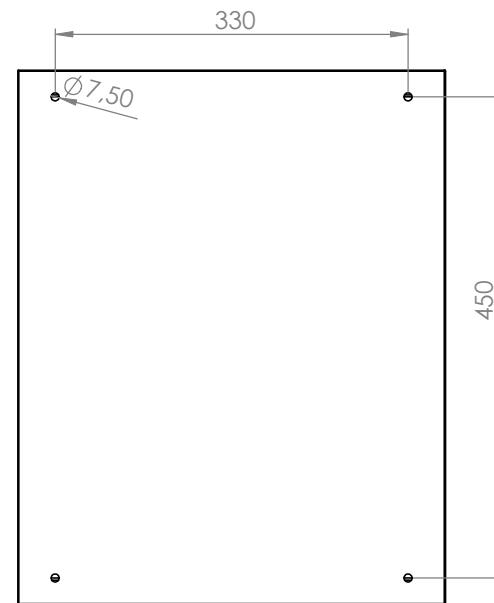

Schrank ohne Tür

Wandbefestigung

Türanschlag rechts (wechselbar)
Schutzart: IP 66
Farbe: RAL 7035

Die angegebenen Maße können geringfügig abweichen

			Tag	Name	Bezeichnung 40751625_Gehäuse 400 x 500 x 300
			Bearb.	Kritzer	
			Gepr.		ZgNr. G:\SW\Ma\Artikel\ 2D-Zeichnungen
Ind. Änderung	Tag	Name	KLINGER BORN		