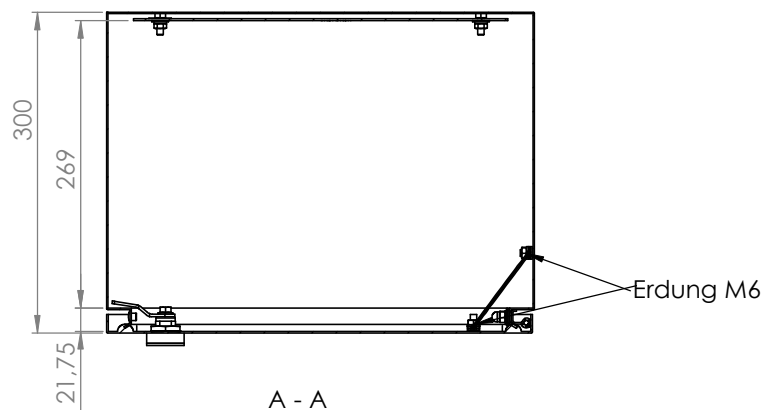

Schrank ohne Tür

Wandbefestigung

Türanschlag rechts (wechselbar)
Schutzart: IP 66
Farbe: RAL 7035

Die angegebenen Maße können geringfügig abweichen

			Tag	Name	Bezeichnung 40751625_Gehäuse 400 x 500 x 300
			Bearb.	Kritzer	
			Gepr.		ZgNr. G:\SW\Ma\Artikel\ 2D-Zeichnungen
Ind. Änderung	Tag	Name	KLINGER BORN		