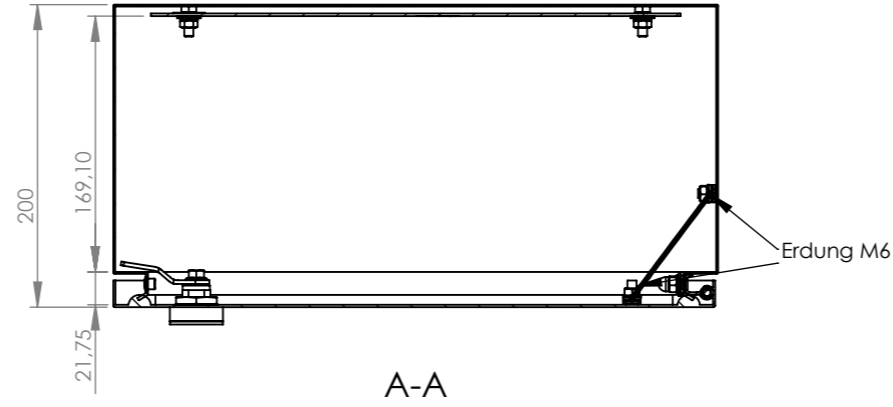

Schrank ohne Tür

Wandbefestigung

Türanschlag rechts (wechselbar)

Schutzart: IP 66

Farbe: RAL 7035

Die angegebenen Maße können geringfügig abweichen

				Tag	Name	Bezeichnung
			Bearb.	7.9.2021	Kritzer	
			Gepr.			40751622_Gehäuse 400 x 300 x 200
Ind. Änderung	Tag	Name				ZgNr. G:\SW\Ma\Artikel\ 2D-Zeichnungen