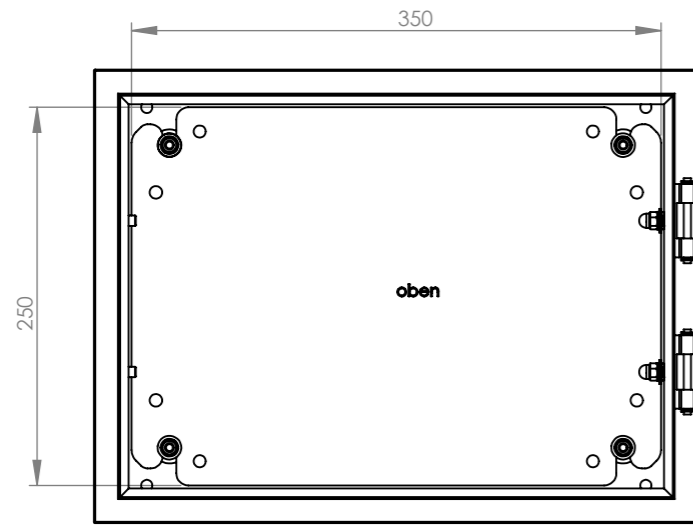

Schrank ohne Tür

Wandbefestigung

Türanschlag rechts (wechselbar)

Schutzart: IP 66

Farbe: RAL 7035

Die angegebenen Maße können geringfügig abweichen

				Tag	Name	Bezeichnung
			Bearb.	7.9.2021	Kritzer	
			Gepr.			40751622_Gehäuse 400 x 300 x 200
Ind. Änderung	Tag	Name				ZgNr. G:\SW\Ma\Artikel\ 2D-Zeichnungen