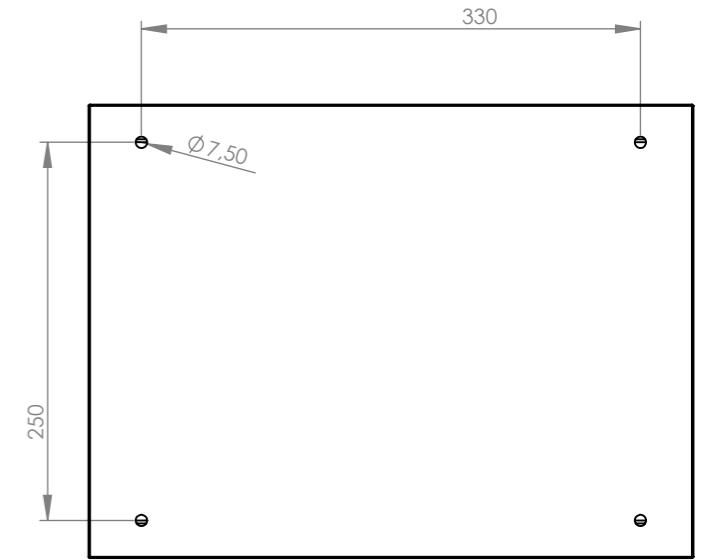

Schrank ohne Tür

Wandbefestigung

Türanschlag rechts (wechselbar)

Schutzart: IP 66

Farbe: RAL 7035

Die angegebenen Maße können geringfügig abweichen

				Tag	Name	Bezeichnung
			Bearb.	7.9.2021	Kritzer	
			Gepr.			40751622_Gehäuse 400 x 300 x 200
Ind. Änderung	Tag	Name				ZgNr. G:\SW\Ma\Artikel\ 2D-Zeichnungen