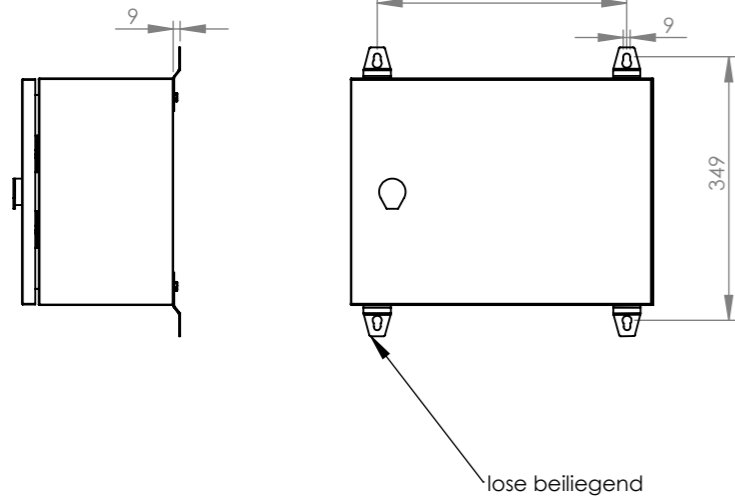

Schrank ohne Tür

Wandbefestigung

Türanschlag rechts (wechselbar)

Schutzart: IP 66

Farbe: RAL 7035

Die angegebenen Maße können geringfügig abweichen

				Tag	Name	Bezeichnung
			Bearb.	7.9.2021	Kritzer	
			Gepr.			40751622_Gehäuse 400 x 300 x 200
Ind. Änderung	Tag	Name				ZgNr. G:\SW\Ma\Artikel\ 2D-Zeichnungen