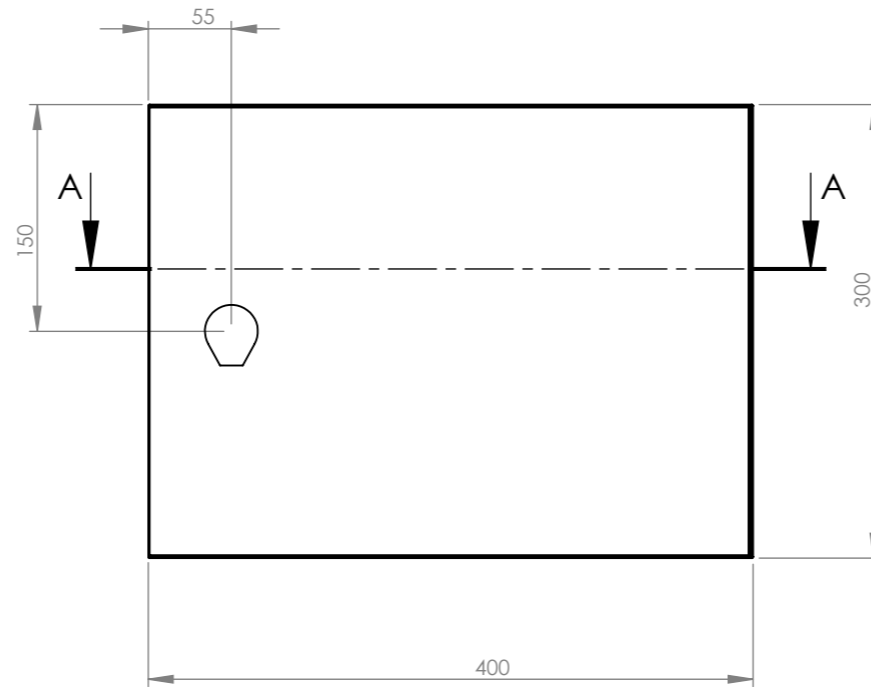

Schrank ohne Tür

Wandbefestigung

Türanschlag rechts (wechselbar)

Schutzart: IP 66

Farbe: RAL 7035

Die angegebenen Maße können geringfügig abweichen

				Tag	Name	Bezeichnung
			Bearb.	7.9.2021	Kritzer	
			Gepr.			40751622_Gehäuse 400 x 300 x 200
Ind. Änderung	Tag	Name				ZgNr. G:\SW\Ma\Artikel\ 2D-Zeichnungen