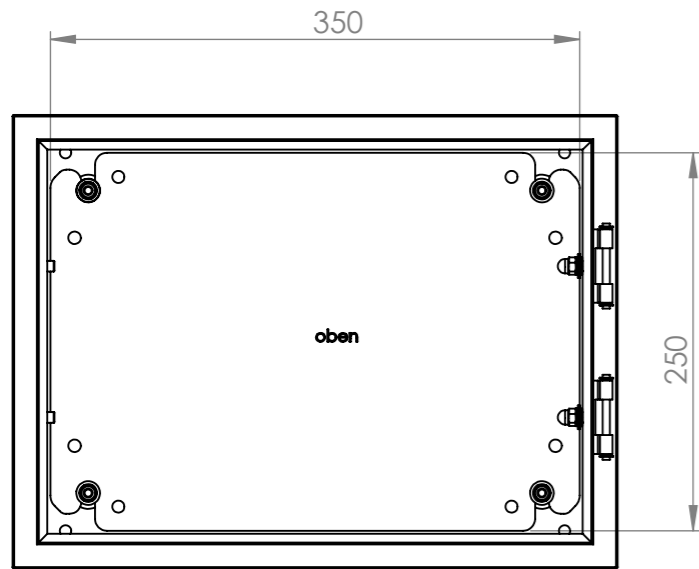

Schrank ohne Tür

A-A

Wandbefestigung

lose beiliegend

Türanschlag rechts (wechselbar)  
 Schutzart: IP 66  
 Farbe: RAL 7035

Die angegebenen Maße können geringfügig abweichen

				Tag	Name	Bezeichnung
			Bearb.	7.5.2021	Kritzer	
			Gepr.			40751621_Gehäuse 400 x 300 x 250
Ind. Änderung	Tag	Name				ZgNr. G:\SW\Ma\Artikel\ 2D-Zeichnungen