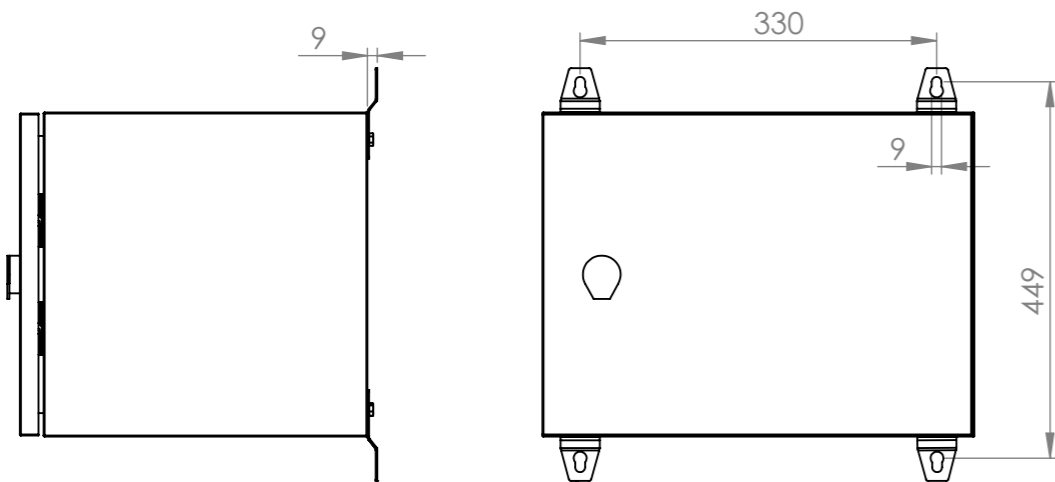

Schrank ohne Tür

A-A

Wandbefestigung

lose beiliegend

Türanschlag rechts (wechselbar)  
 Schutzart: IP 66  
 Farbe: RAL 7035

Die angegebenen Maße können geringfügig abweichen

				Tag	Name	Bezeichnung
			Bearb.	7.5.2021	Kritzer	
			Gepr.			40751621_Gehäuse 400 x 300 x 250
Ind. Änderung	Tag	Name				ZgNr. G:\SW\Ma\Artikel\ 2D-Zeichnungen