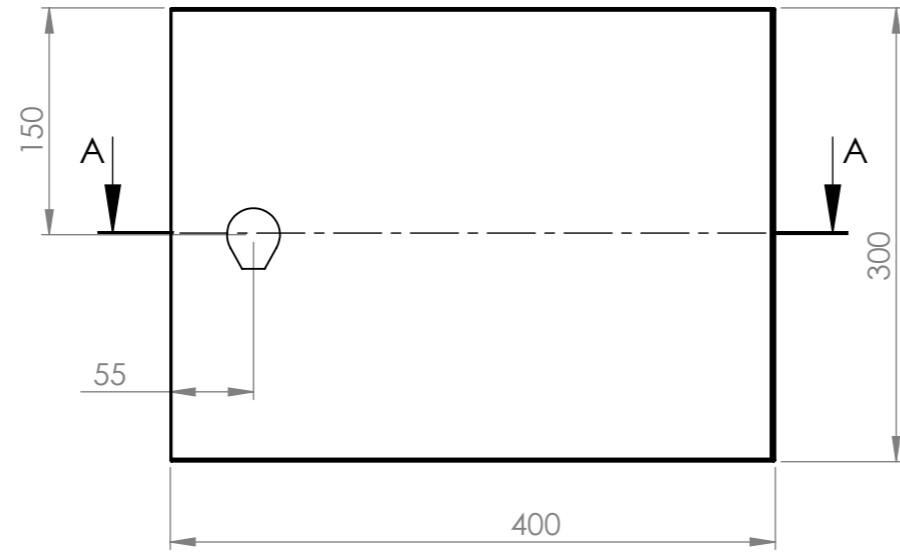

Schrank ohne Tür

A-A

Wandbefestigung

lose beiliegend

Türanschlag rechts (wechselbar)  
 Schutzart: IP 66  
 Farbe: RAL 7035

Die angegebenen Maße können geringfügig abweichen

				Tag	Name	Bezeichnung
			Bearb.	7.5.2021	Kritzer	
			Gepr.			40751621_Gehäuse 400 x 300 x 250
Ind. Änderung	Tag	Name				ZgNr. G:\SW\Ma\Artikel\ 2D-Zeichnungen