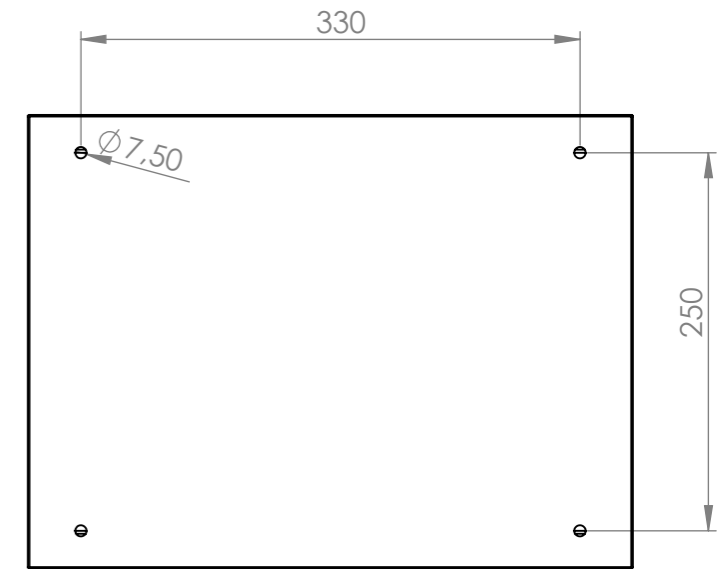

Schrank ohne Tür

A-A

Wandbefestigung

lose beiliegend

Türanschlag rechts (wechselbar)  
 Schutzart: IP 66  
 Farbe: RAL 7035

Die angegebenen Maße können geringfügig abweichen

				Tag	Name	Bezeichnung
			Bearb.	7.5.2021	Kritzer	
			Gepr.			40751621_Gehäuse 400 x 300 x 250
Ind. Änderung	Tag	Name				ZgNr. G:\SW\Ma\Artikel\ 2D-Zeichnungen