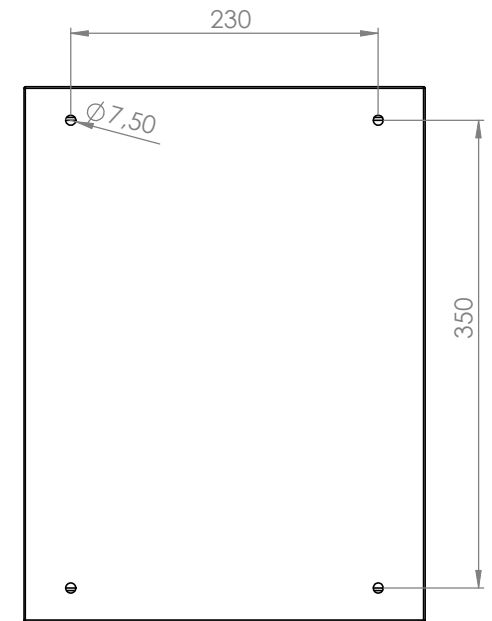

Schrank ohne Tür

Wandbefestigung

lose beiliegend

Türanschlag rechts (wechselbar)  
 Schutzart: IP 66  
 Farbe: RAL 7035

Die angegebenen Maße können geringfügig abweichen

			Tag	Name	Bezeichnung 40751615_Gehäuse 300 x 400 x 200
		Bearb.	19.8.2019	Kritzer	
		Gepr.			
Ind. Änderung	Tag	Name	<b>KLINGER BORN</b>		ZgNr. G:\SW\Ma\Artikel\ 2D-Zeichnungen