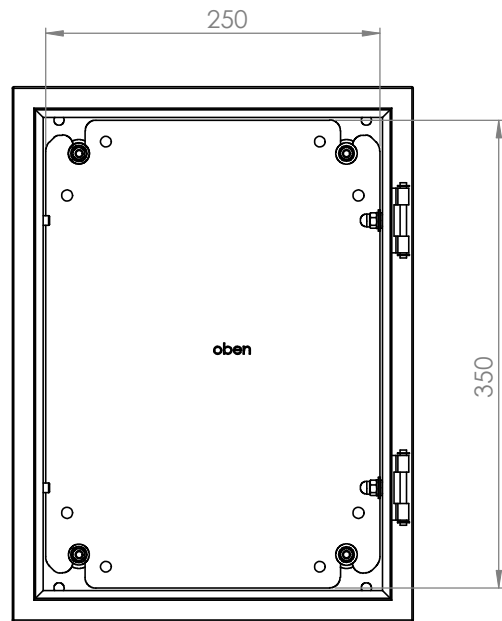

Schrank ohne Tür

Wandbefestigung

lose beiliegend

Türanschlag rechts (wechselbar)  
 Schutzart: IP 66  
 Farbe: RAL 7035

Die angegebenen Maße können geringfügig abweichen

			Tag	Name	Bezeichnung 40751615_Gehäuse 300 x 400 x 200
		Bearb.	19.8.2019	Kritzer	
		Gepr.			
Ind. Änderung	Tag	Name	<b>KLINGER BORN</b>		ZgNr. G:\SW\Ma\Artikel\ 2D-Zeichnungen