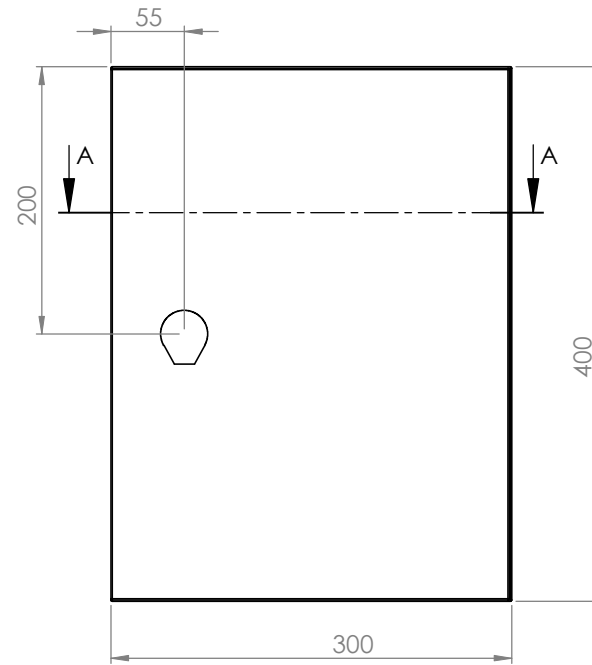

Schrank ohne Tür

Wandbefestigung

lose beiliegend

Türanschlag rechts (wechselbar)  
 Schutzart: IP 66  
 Farbe: RAL 7035

Die angegebenen Maße können geringfügig abweichen

			Tag	Name	Bezeichnung 40751615_Gehäuse 300 x 400 x 200
		Bearb.	19.8.2019	Kritzer	
		Gepr.			
Ind. Änderung	Tag	Name	<b>KLINGER BORN</b>		ZgNr. G:\SW\Ma\Artikel\ 2D-Zeichnungen