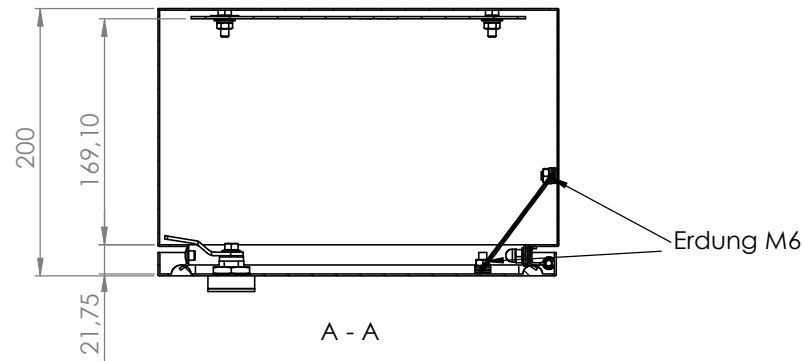

Schrank ohne Tür

Wandbefestigung

lose beiliegend

Türanschlag rechts (wechselbar)  
 Schutzart: IP 66  
 Farbe: RAL 7035

Die angegebenen Maße können geringfügig abweichen

			Tag	Name	Bezeichnung 40751615_Gehäuse 300 x 400 x 200
		Bearb.	19.8.2019	Kritzer	
		Gepr.			
Ind. Änderung	Tag	Name	<b>KLINGER BORN</b>		ZgNr. G:\SW\Ma\Artikel\ 2D-Zeichnungen