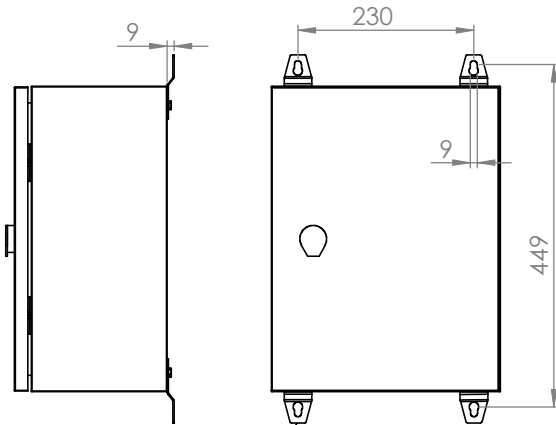

Schrank ohne Tür

Wandbefestigung

lose beiliegend

Türanschlag rechts (wechselbar)  
 Schutzart: IP 66  
 Farbe: RAL 7035

Die angegebenen Maße können geringfügig abweichen

			Tag	Name	Bezeichnung 40751615_Gehäuse 300 x 400 x 200
		Bearb.	19.8.2019	Kritzer	
		Gepr.			
Ind. Änderung	Tag	Name	<b>KLINGER BORN</b>		ZgNr. G:\SW\Ma\Artikel\ 2D-Zeichnungen