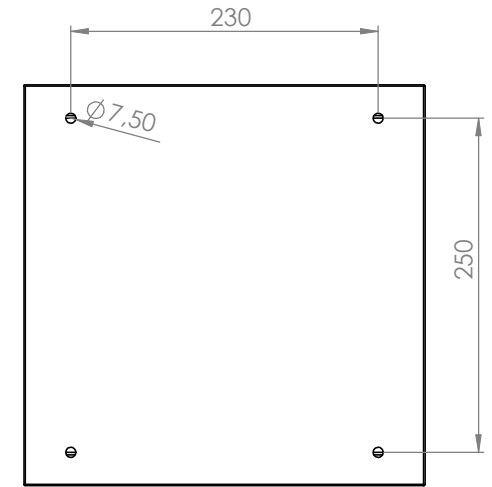

Schrank ohne Tür

Wandbefestigung

A - A

Türanschlag rechts (wechselbar)  
Schutzart: IP 66  
Farbe: RAL 7035

Die angegebenen Maße können geringfügig abweichen

			Tag	Name	Bezeichnung
			Bearb.	Kritzer	
			Gepr.		40751610_Gehäuse 300 x 300 x 200
Ind. Änderung	Tag	Name			ZgNr. G:\SW\Ma\Artikel\ 2D-Zeichnungen