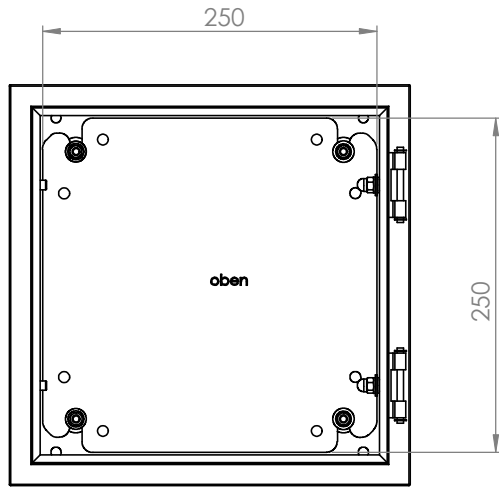

Schrank ohne Tür

Wandbefestigung

A - A

Türanschlag rechts (wechselbar)  
Schutzart: IP 66  
Farbe: RAL 7035

Die angegebenen Maße können geringfügig abweichen

			Tag	Name	Bezeichnung
			Bearb.	Kritzer	
			Gepr.		40751610_Gehäuse 300 x 300 x 200
Ind. Änderung	Tag	Name			ZgNr. G:\SW\Ma\Artikel\ 2D-Zeichnungen