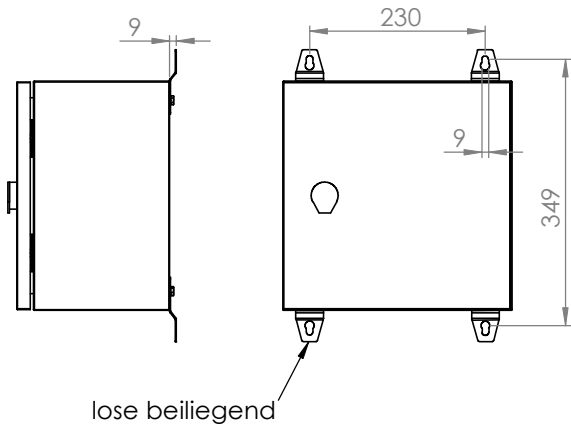

Schrank ohne Tür

Wandbefestigung

A - A

Türanschlag rechts (wechselbar)  
Schutzart: IP 66  
Farbe: RAL 7035

Die angegebenen Maße können geringfügig abweichen

			Tag	Name	Bezeichnung
			Bearb.	Kritzer	
			Gepr.		40751610_Gehäuse 300 x 300 x 200
Ind. Änderung	Tag	Name			ZgNr. G:\SW\Ma\Artikel\ 2D-Zeichnungen