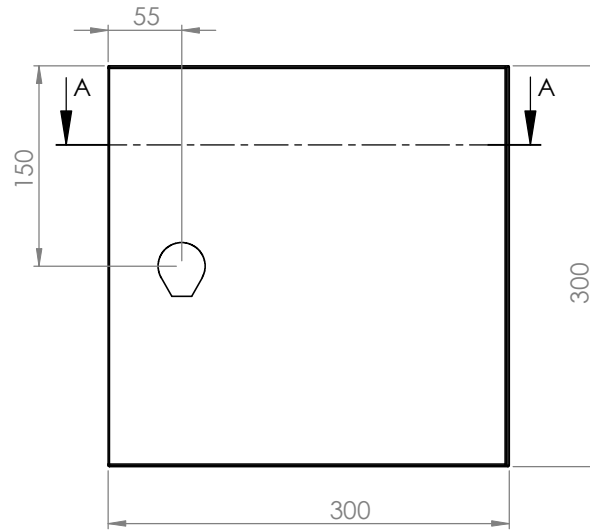

Schrank ohne Tür

Wandbefestigung

A - A

Türanschlag rechts (wechselbar)  
Schutzart: IP 66  
Farbe: RAL 7035

Die angegebenen Maße können geringfügig abweichen

			Tag	Name	Bezeichnung
			Bearb.	Kritzer	
			Gepr.		40751610_Gehäuse 300 x 300 x 200
Ind. Änderung	Tag	Name			ZgNr. G:\SW\Ma\Artikel\ 2D-Zeichnungen