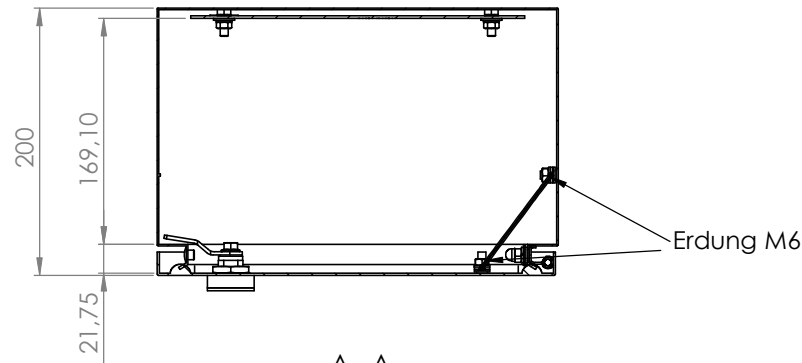

Schrank ohne Tür

Wandbefestigung

A - A

Türanschlag rechts (wechselbar)  
Schutzart: IP 66  
Farbe: RAL 7035

Die angegebenen Maße können geringfügig abweichen

			Tag	Name	Bezeichnung
			Bearb.	Kritzer	
			Gepr.		40751610_Gehäuse 300 x 300 x 200
Ind. Änderung	Tag	Name			ZgNr. G:\SW\Ma\Artikel\ 2D-Zeichnungen