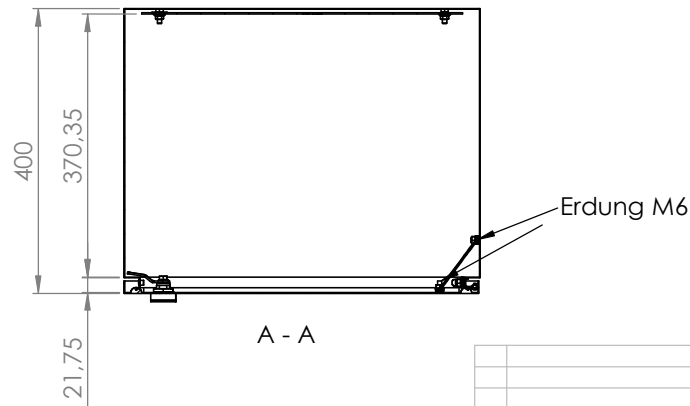

Schrank ohne Tür

Wandbefestigung

lose beiliegend

A - A

Türanschlag rechts (wechselbar)
 Schutzart: IP 66
 Edelstahl

Die angegebenen Maße können geringfügig abweichen

			Tag	Name	Bezeichnung
			Bearb.	Kritzer	40751579_Edelstahlgehäuse
			Gepr.		500 x 600 x 400
Ind. Änderung	Tag	Name			ZgNr. G:\SW\Ma\Artikel\2D-Zeichnungen