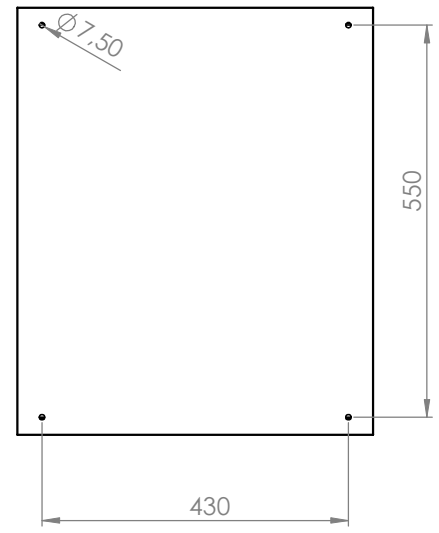

Schrank ohne Tür

Wandbefestigung

lose beiliegend

A - A

Türanschlag rechts (wechselbar)
 Schutzart: IP 66
 Edelstahl

Die angegebenen Maße können geringfügig abweichen

			Tag	Name	Bezeichnung
			Bearb.	Kritzer	40751579_Edelstahlgehäuse
			Gepr.		500 x 600 x 400
Ind. Änderung	Tag	Name			ZgNr. G:\SW\Ma\Artikel\2D-Zeichnungen