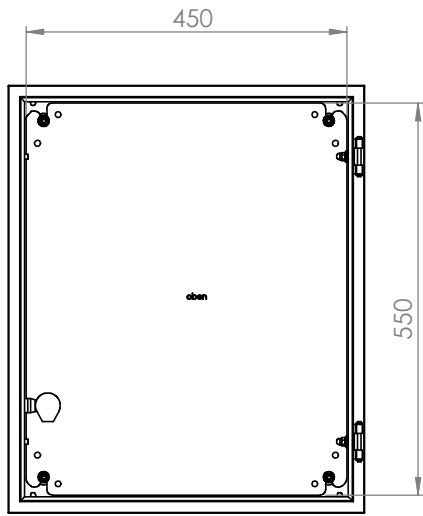

Schrank ohne Tür

Wandbefestigung

lose beiliegend

A - A

Türanschlag rechts (wechselbar)
 Schutzart: IP 66
 Edelstahl

Die angegebenen Maße können geringfügig abweichen

			Tag	Name	Bezeichnung
			Bearb.	Kritzer	40751579_Edelstahlgehäuse
			Gepr.		500 x 600 x 400
Ind. Änderung	Tag	Name			ZgNr. G:\SW\Ma\Artikel\2D-Zeichnungen