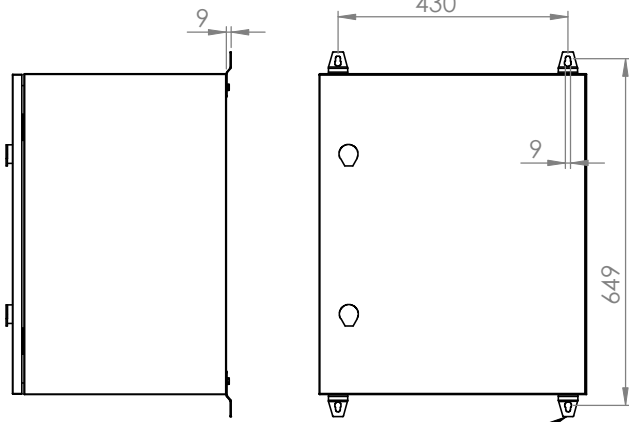

Schrank ohne Tür

Wandbefestigung

lose beiliegend

A - A

Türanschlag rechts (wechselbar)
 Schutzart: IP 66
 Edelstahl

Die angegebenen Maße können geringfügig abweichen

			Tag	Name	Bezeichnung
			Bearb.	Kritzer	40751579_Edelstahlgehäuse
			Gepr.		500 x 600 x 400
Ind. Änderung	Tag	Name			ZgNr. G:\SW\Ma\Artikel\2D-Zeichnungen