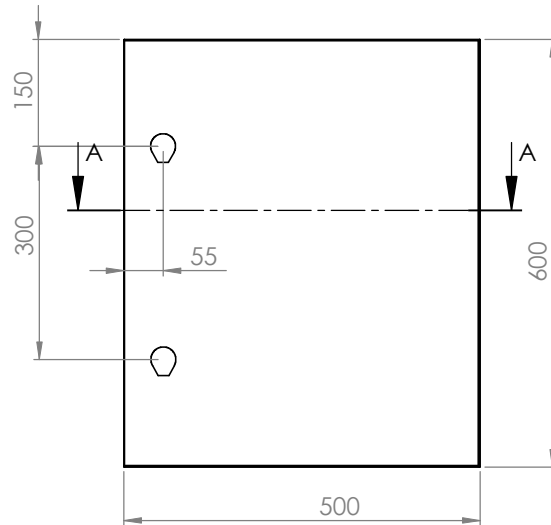

Schrank ohne Tür

Wandbefestigung

lose beiliegend

A - A

Türanschlag rechts (wechselbar)
 Schutzart: IP 66
 Edelstahl

Die angegebenen Maße können geringfügig abweichen

			Tag	Name	Bezeichnung
			Bearb.	Kritzer	40751579_Edelstahlgehäuse
			Gepr.		500 x 600 x 400
Ind. Änderung	Tag	Name			ZgNr. G:\SW\Ma\Artikel\2D-Zeichnungen