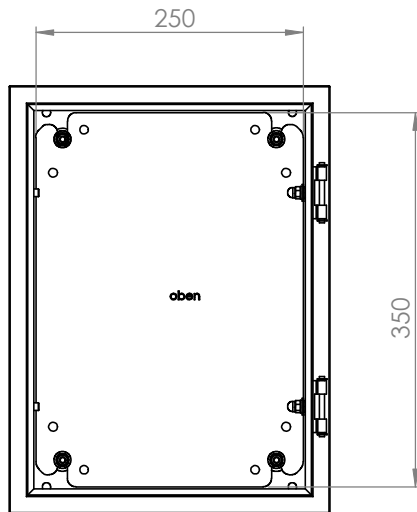

Schrank ohne Tür

Wandbefestigung

lose beiliegend

Türanschlag rechts (wechselbar)

Schutzart: IP 66

Edelstahl

Die angegebenen Maße können geringfügig abweichen

			Tag	Name	Bezeichnung
			Bearb.	15.2.2019	Kritzer
			Gepr.		
					40751574_Edelstahlgehäuse
					300 x 400 x 250
Ind. Änderung	Tag	Name			ZgNr. G:\SW\Ma\Artikel\
					2D-Zeichnungen