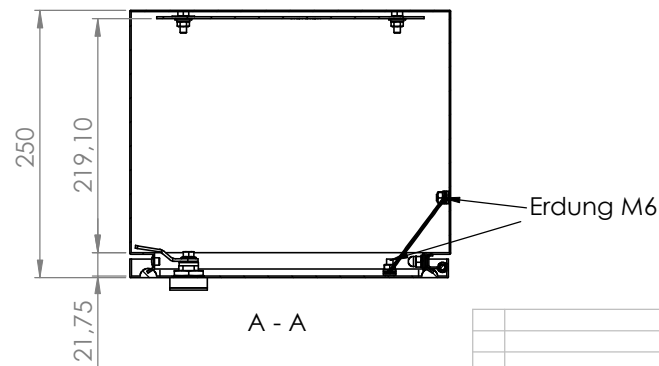

Schrank ohne Tür

Wandbefestigung

lose beiliegend

Türanschlag rechts (wechselbar)

Schutzart: IP 66

Edelstahl

Die angegebenen Maße können geringfügig abweichen

			Tag	Name	Bezeichnung
			Bearb.	15.2.2019	Kritzer
			Gepr.		
					40751574_Edelstahlgehäuse
					300 x 400 x 250
Ind. Änderung	Tag	Name			ZgNr. G:\SW\Ma\Artikel\
					2D-Zeichnungen