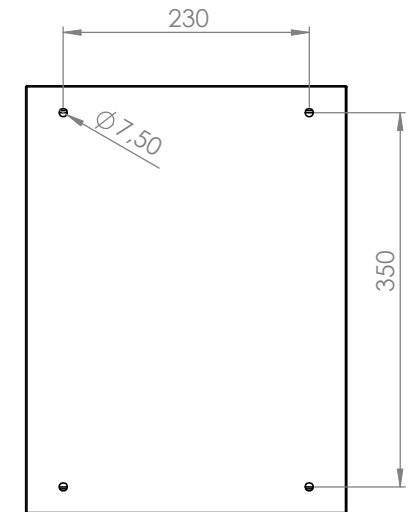

Schrank ohne Tür

Wandbefestigung

lose beiliegend

Türanschlag rechts (wechselbar)

Schutzart: IP 66

Edelstahl

Die angegebenen Maße können geringfügig abweichen

			Tag	Name	Bezeichnung
			Bearb.	15.2.2019	Kritzer
			Gepr.		
					40751574_Edelstahlgehäuse
					300 x 400 x 250
Ind. Änderung	Tag	Name			ZgNr. G:\SW\Ma\Artikel\
					2D-Zeichnungen