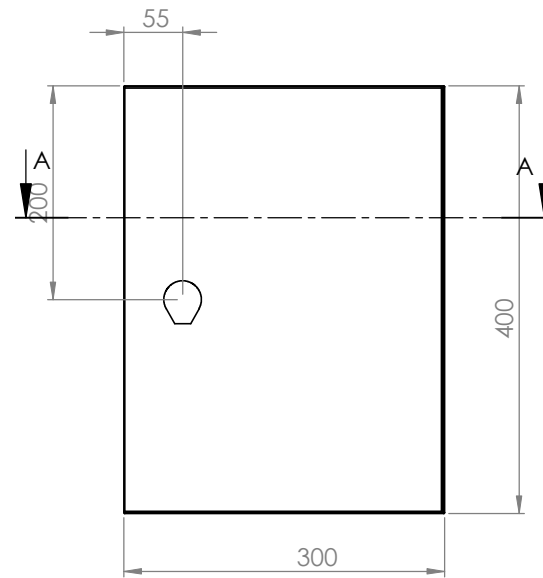

Schrank ohne Tür

Wandbefestigung

lose beiliegend

Türanschlag rechts (wechselbar)

Schutzart: IP 66

Edelstahl

Die angegebenen Maße können geringfügig abweichen

			Tag	Name	Bezeichnung
			Bearb.	15.2.2019	Kritzer
			Gepr.		
					40751574_Edelstahlgehäuse
					300 x 400 x 250
Ind. Änderung	Tag	Name			ZgNr. G:\SW\Ma\Artikel\
					2D-Zeichnungen