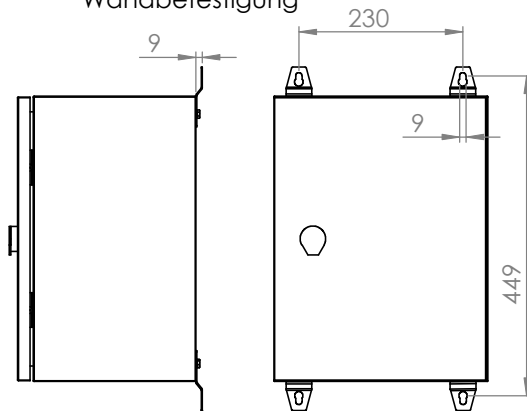

Schrank ohne Tür

Wandbefestigung

lose beiliegend

Türanschlag rechts (wechselbar)

Schutzart: IP 66

Edelstahl

Die angegebenen Maße können geringfügig abweichen

			Tag	Name	Bezeichnung
			Bearb.	15.2.2019	Kritzer
			Gepr.		
					40751574_Edelstahlgehäuse
					300 x 400 x 250
Ind. Änderung	Tag	Name			ZgNr. G:\SW\Ma\Artikel\
					2D-Zeichnungen