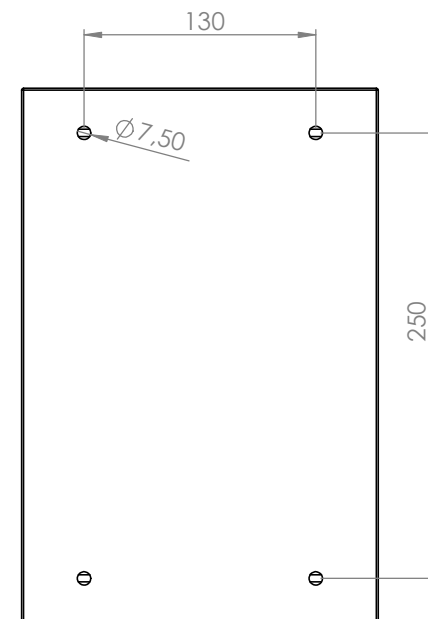

Schrank ohne Tür

Wandbefestigung

lose beiliegend

Türanschlag rechts (wechselbar)
 Schutzart: IP 66
 Edelstahl

Die angegebenen Maße können geringfügig abweichen

			Tag	Name	Bezeichnung
			Bearb.	11.2.2019	Kritzer
			Gepr.		
					40751570_Edelstahlgehäuse
					200 x 300 x 150
					ZgNr. G:\SW\Ma\Artikel\
					2D-Zeichnungen
Ind. Änderung	Tag	Name	KLINGER BORN		