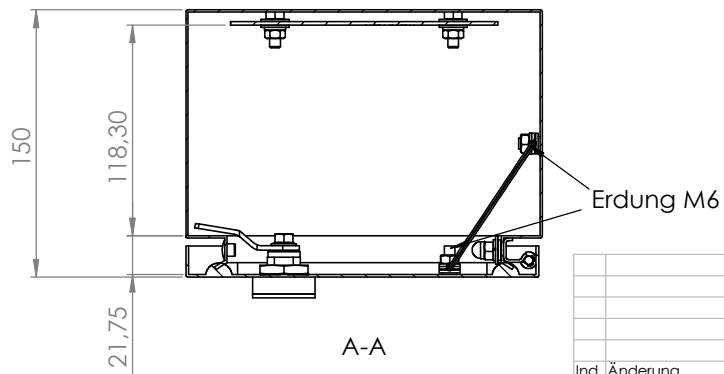

Schrank ohne Tür

Wandbefestigung

lose beiliegend

Türanschlag rechts (wechselbar)
 Schutzart: IP 66
 Edelstahl

Die angegebenen Maße können geringfügig abweichen

			Tag	Name	Bezeichnung
			Bearb.	11.2.2019	Kritzer
			Gepr.		
					40751570_Edelstahlgehäuse
					200 x 300 x 150
					ZgNr. G:\SW\Ma\Artikel\
					2D-Zeichnungen
Ind. Änderung	Tag	Name	KLINGER BORN		