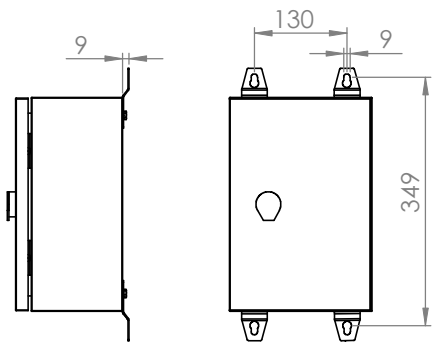

Schrank ohne Tür

Wandbefestigung

lose beiliegend

Türanschlag rechts (wechselbar)
 Schutzart: IP 66
 Edelstahl

Die angegebenen Maße können geringfügig abweichen

			Tag	Name	Bezeichnung
			Bearb.	11.2.2019	Kritzer
			Gepr.		
					40751570_Edelstahlgehäuse
					200 x 300 x 150
					ZgNr. G:\SW\Ma\Artikel\
					2D-Zeichnungen
Ind. Änderung	Tag	Name	KLINGER BORN		