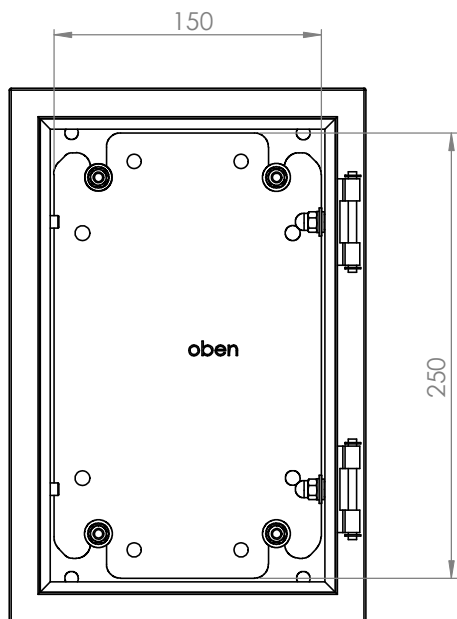

Schrank ohne Tür

Wandbefestigung

lose beiliegend

Türanschlag rechts (wechselbar)
 Schutzart: IP 66
 Edelstahl

Die angegebenen Maße können geringfügig abweichen

			Tag	Name	Bezeichnung
			Bearb.	11.2.2019	Kritzer
			Gepr.		
					40751570_Edelstahlgehäuse
					200 x 300 x 150
					ZgNr. G:\SW\Ma\Artikel\
					2D-Zeichnungen
Ind. Änderung	Tag	Name	KLINGER BORN		