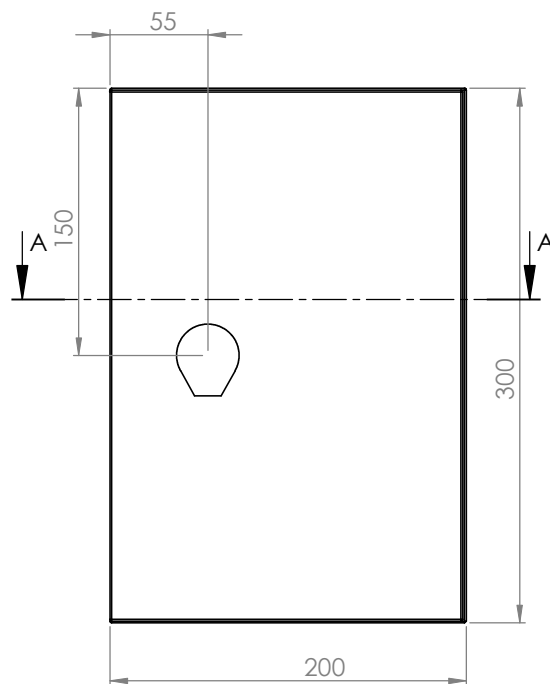

Schrank ohne Tür

Wandbefestigung

lose beiliegend

Türanschlag rechts (wechselbar)
 Schutzart: IP 66
 Edelstahl

Die angegebenen Maße können geringfügig abweichen

			Tag	Name	Bezeichnung
			Bearb.	11.2.2019	Kritzer
			Gepr.		
					40751570_Edelstahlgehäuse
					200 x 300 x 150
					ZgNr. G:\SW\Ma\Artikel\
					2D-Zeichnungen
Ind. Änderung	Tag	Name	KLINGER BORN		