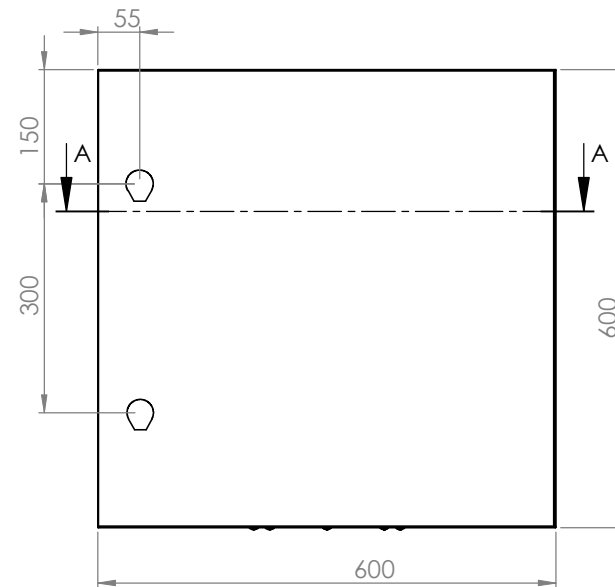

Schrank ohne Tür

Wandbefestigung

A - A

Türanschlag rechts (wechselbar)
 Schutzart: IP 66
 Farbe: RAL 7035

Die angegebenen Maße können geringfügig abweichen

			Tag	Name	Bezeichnung 40751545_Gehäuse 600 x 600 x 250
			Bearb.	Kritzer	
			Gepr.		ZgNr. G:\SW\Ma\Artikel\2D-Zeichnungen
Ind. Änderung	Tag	Name	KLINGER BORN		