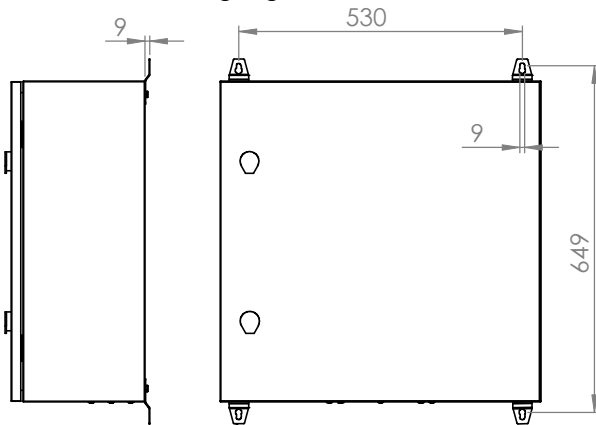

Schrank ohne Tür

Wandbefestigung

A - A

Türanschlag rechts (wechselbar)
 Schutzart: IP 66
 Farbe: RAL 7035

Die angegebenen Maße können geringfügig abweichen

			Tag	Name	Bezeichnung 40751545_Gehäuse 600 x 600 x 250
			Bearb.	Kritzer	
			Gepr.		ZgNr. G:\SW\Ma\Artikel\2D-Zeichnungen
Ind. Änderung	Tag	Name	KLINGER BORN		