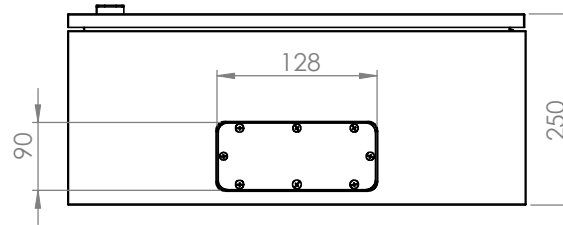

Schrank ohne Tür

Wandbefestigung

A - A

Türanschlag rechts (wechselbar)
 Schutzart: IP 66
 Farbe: RAL 7035

Die angegebenen Maße können geringfügig abweichen

			Tag	Name	Bezeichnung 40751545_Gehäuse 600 x 600 x 250
			Bearb.	Kritzer	
			Gepr.		ZgNr. G:\SW\Ma\Artikel\2D-Zeichnungen
Ind. Änderung	Tag	Name	KLINGER BORN		