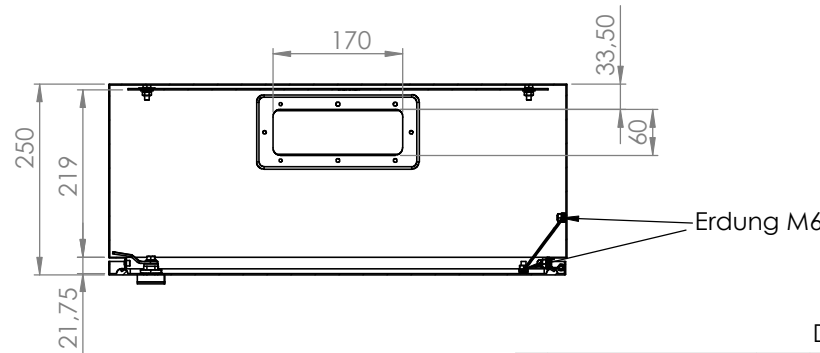

Schrank ohne Tür

Wandbefestigung

A - A

Türanschlag rechts (wechselbar)
 Schutzart: IP 66
 Farbe: RAL 7035

Die angegebenen Maße können geringfügig abweichen

			Tag	Name	Bezeichnung 40751545_Gehäuse 600 x 600 x 250
			Bearb.	Kritzer	
			Gepr.		ZgNr. G:\SW\Ma\Artikel\2D-Zeichnungen
Ind. Änderung	Tag	Name	KLINGER BORN		