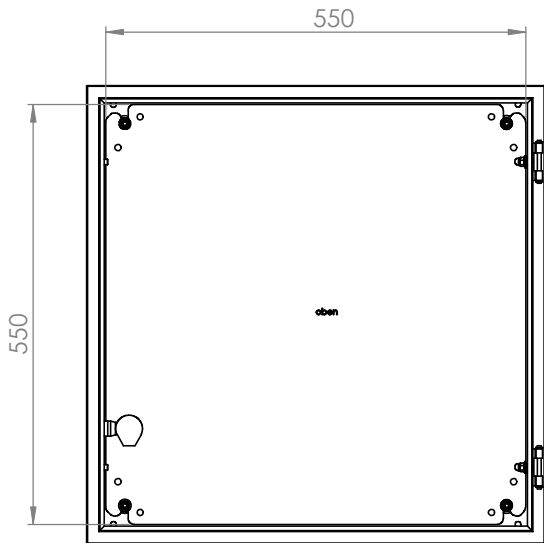

Schrank ohne Tür

Wandbefestigung

A - A

Türanschlag rechts (wechselbar)
 Schutzart: IP 66
 Farbe: RAL 7035

Die angegebenen Maße können geringfügig abweichen

			Tag	Name	Bezeichnung 40751545_Gehäuse 600 x 600 x 250
			Bearb.	Kritzer	
			Gepr.		ZgNr. G:\SW\Ma\Artikel\2D-Zeichnungen
Ind. Änderung	Tag	Name	KLINGER BORN		