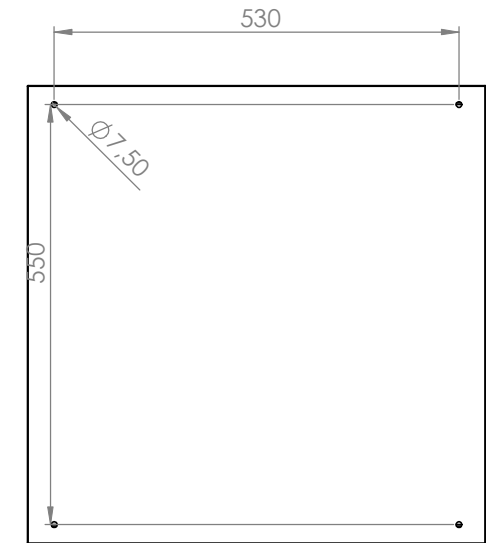

Schrank ohne Tür

Wandbefestigung

A - A

Türanschlag rechts (wechselbar)
 Schutzart: IP 66
 Farbe: RAL 7035

Die angegebenen Maße können geringfügig abweichen

			Tag	Name	Bezeichnung 40751545_Gehäuse 600 x 600 x 250
			Bearb.	Kritzer	
			Gepr.		ZgNr. G:\SW\Ma\Artikel\2D-Zeichnungen
Ind. Änderung	Tag	Name	KLINGER BORN		