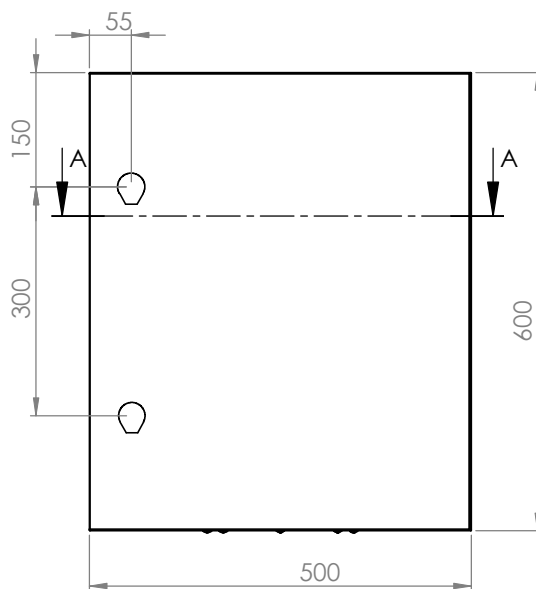

Schrank ohne Tür

Wandbefestigung

lose beiliegend

Türanschlag rechts (wechselbar)
 Schutzart: IP 66
 Farbe: RAL 7035

Die angegebenen Maße können geringfügig abweichen

| | | | | | |
|---------------|-----|------|--------|-----------|---|
| | | | Tag | Name | Bezeichnung |
| | | | Bearb. | 14.2.2019 | Kritzer |
| | | | Gepr. | | |
| | | | | | 40751527_Gehäuse 500 x 600 x 300 |
| Ind. Änderung | Tag | Name | | | ZgNr. G:\SW\Ma\Artikel\ 2D-Zeichnungen |