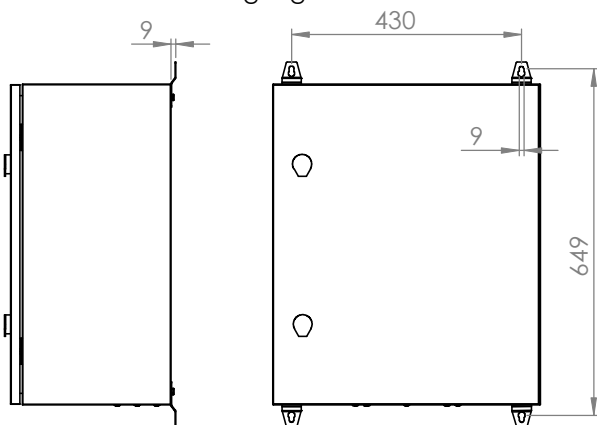

Schrank ohne Tür

Wandbefestigung

lose beiliegend

Türanschlag rechts (wechselbar)
 Schutzart: IP 66
 Farbe: RAL 7035

Die angegebenen Maße können geringfügig abweichen

| | | | | | |
|---------------|-----|------|--------|-----------|---|
| | | | Tag | Name | Bezeichnung |
| | | | Bearb. | 14.2.2019 | Kritzer |
| | | | Gepr. | | |
| | | | | | 40751527_Gehäuse 500 x 600 x 300 |
| Ind. Änderung | Tag | Name | | | ZgNr. G:\SW\Ma\Artikel\ 2D-Zeichnungen |