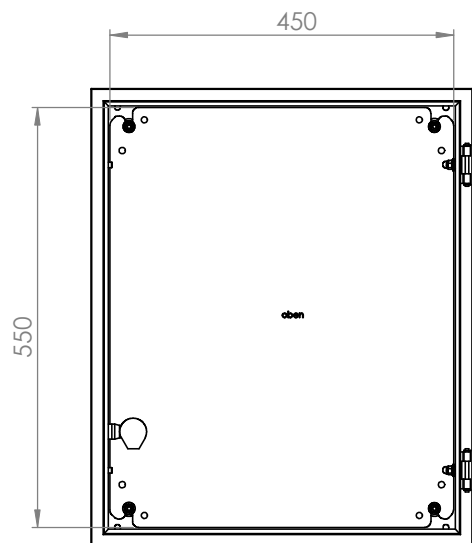

Schrank ohne Tür

Wandbefestigung

lose beiliegend

Türanschlag rechts (wechselbar)
 Schutzart: IP 66
 Farbe: RAL 7035

Die angegebenen Maße können geringfügig abweichen

| | | | | | |
|---------------|-----|------|--------|-----------|---|
| | | | Tag | Name | Bezeichnung |
| | | | Bearb. | 14.2.2019 | Kritzer |
| | | | Gepr. | | |
| | | | | | 40751527_Gehäuse 500 x 600 x 300 |
| Ind. Änderung | Tag | Name | | | ZgNr. G:\SW\Ma\Artikel\ 2D-Zeichnungen |