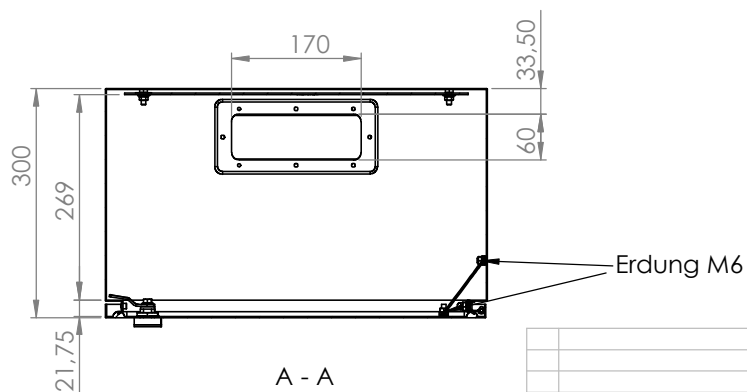

Schrank ohne Tür

Wandbefestigung

lose beiliegend

Türanschlag rechts (wechselbar)
 Schutzart: IP 66
 Farbe: RAL 7035

Die angegebenen Maße können geringfügig abweichen

| | | | | | |
|---------------|-----|------|--------|-----------|---|
| | | | Tag | Name | Bezeichnung |
| | | | Bearb. | 14.2.2019 | Kritzer |
| | | | Gepr. | | |
| | | | | | 40751527_Gehäuse 500 x 600 x 300 |
| Ind. Änderung | Tag | Name | | | ZgNr. G:\SW\Ma\Artikel\ 2D-Zeichnungen |