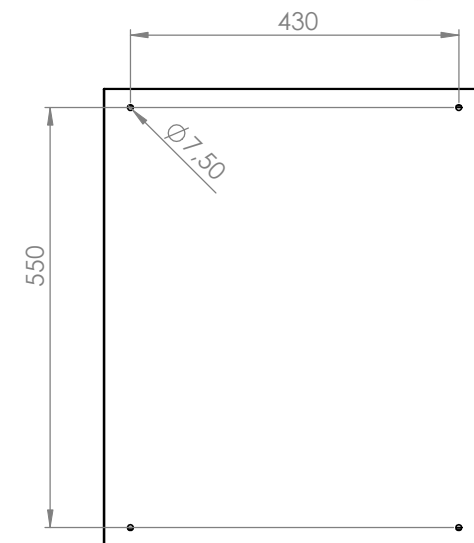

Schrank ohne Tür

Wandbefestigung

lose beiliegend

Türanschlag rechts (wechselbar)
 Schutzart: IP 66
 Farbe: RAL 7035

Die angegebenen Maße können geringfügig abweichen

| | | | | | |
|---------------|-----|------|--------|-----------|---|
| | | | Tag | Name | Bezeichnung |
| | | | Bearb. | 14.2.2019 | Kritzer |
| | | | Gepr. | | |
| | | | | | 40751527_Gehäuse 500 x 600 x 300 |
| Ind. Änderung | Tag | Name | | | ZgNr. G:\SW\Ma\Artikel\ 2D-Zeichnungen |