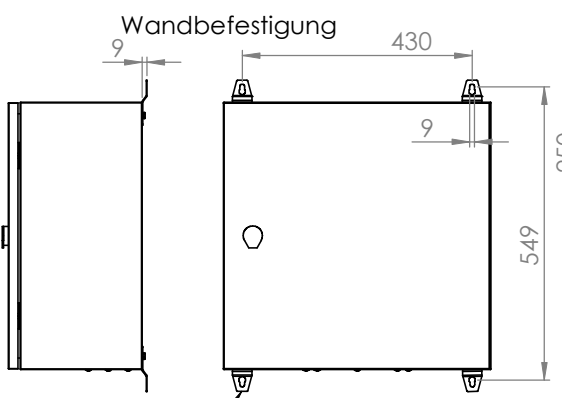

Schrank ohne Tür
450

Wandbefestigung

A - A

Erdung M6

Türanschlag rechts (wechselbar)
Schutzart: IP 66
Farbe: RAL 7035

Die angegebenen Maße können geringfügig abweichen

lose beiliegend

			Tag	Name	Bezeichnung 40751526_Gehäuse 500 x 500 x 250
			Bearb. 14.2.2019	Kritzer	
			Gepr.		ZgNr. G:\SW\Ma\Artikel\ 2D-Zeichnungen
Ind. Änderung		Tag	Name	KLINGER BORN	