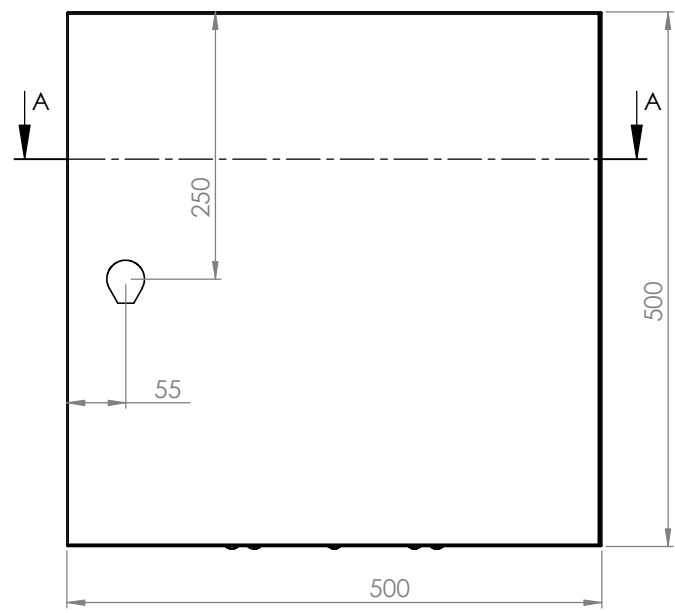

Schrank ohne Tür
450

Wandbefestigung

A - A

Erdung M6

Türanschlag rechts (wechselbar)
Schutzart: IP 66
Farbe: RAL 7035

Die angegebenen Maße können geringfügig abweichen

lose beiliegend

			Tag	Name	Bezeichnung 40751526_Gehäuse 500 x 500 x 250
			Bearb. 14.2.2019	Kritzer	
			Gepr.		ZgNr. G:\SW\Ma\Artikel\ 2D-Zeichnungen
Ind. Änderung		Tag	Name	KLINGER BORN	