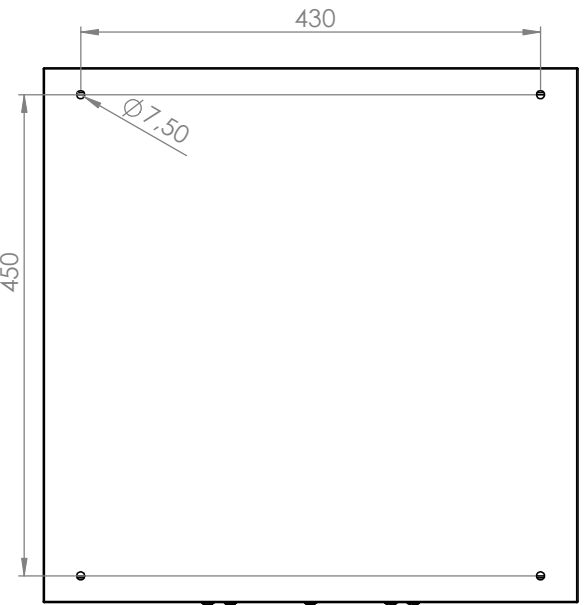

Schrank ohne Tür
450

Wandbefestigung

A - A

Erdung M6

Türanschlag rechts (wechselbar)
Schutzart: IP 66
Farbe: RAL 7035

Die angegebenen Maße können geringfügig abweichen

lose beiliegend

			Tag	Name	Bezeichnung 40751526_Gehäuse 500 x 500 x 250
			Bearb. 14.2.2019	Kritzer	
			Gepr.		ZgNr. G:\SW\Ma\Artikel\ 2D-Zeichnungen
Ind. Änderung		Tag	Name	KLINGER BORN	