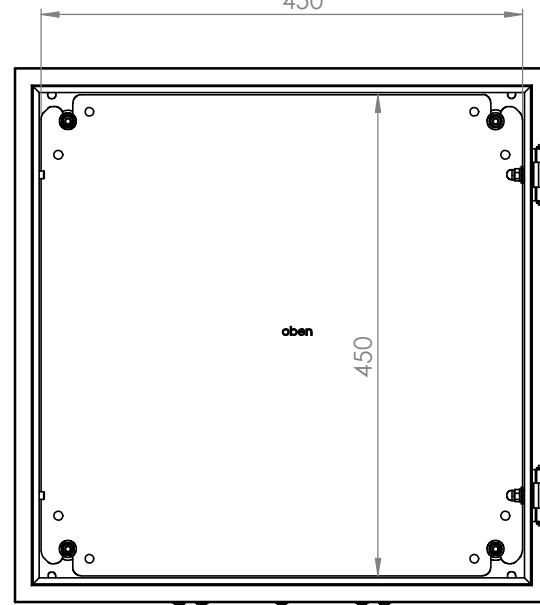

Schrank ohne Tür
450

Wandbefestigung

A - A

Erdung M6

Türanschlag rechts (wechselbar)
Schutzart: IP 66
Farbe: RAL 7035

Die angegebenen Maße können geringfügig abweichen

lose beiliegend

			Tag	Name	Bezeichnung 40751526_Gehäuse 500 x 500 x 250
			Bearb. 14.2.2019	Kritzer	
			Gepr.		ZgNr. G:\SW\Ma\Artikel\ 2D-Zeichnungen
Ind. Änderung		Tag	Name	KLINGER BORN	