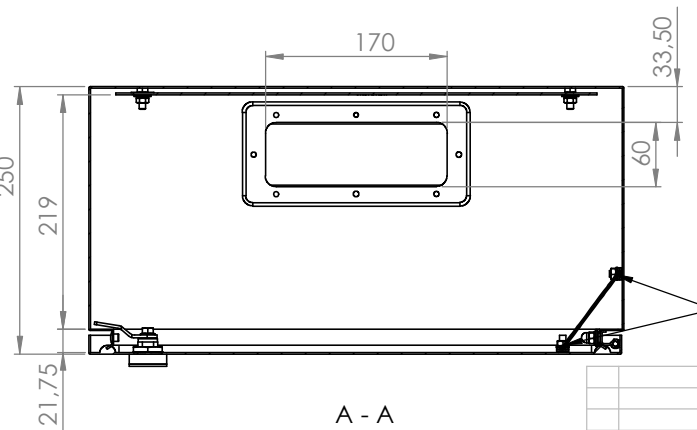

Schrank ohne Tür
450

Wandbefestigung

A - A

Erdung M6

Türanschlag rechts (wechselbar)
Schutzart: IP 66
Farbe: RAL 7035

Die angegebenen Maße können geringfügig abweichen

lose beiliegend

			Tag	Name	Bezeichnung 40751526_Gehäuse 500 x 500 x 250
			Bearb. 14.2.2019	Kritzer	
			Gepr.		ZgNr. G:\SW\Ma\Artikel\ 2D-Zeichnungen
Ind. Änderung		Tag	Name	KLINGER BORN	