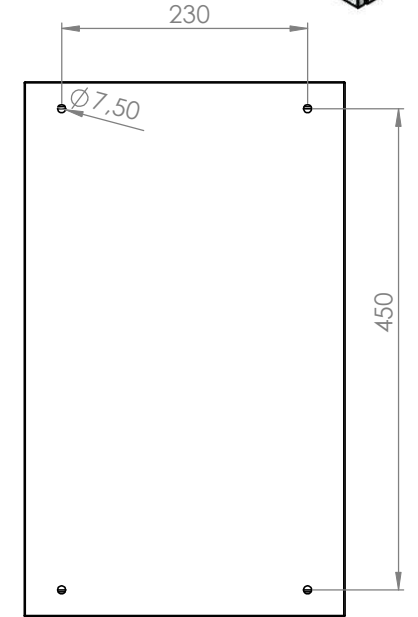

Schrank ohne Tür

Wandbefestigung

lose beiliegend

Türanschlag rechts (wechselbar)
 Schutzart: IP 66
 Farbe: RAL 7035

Die angegebenen Maße können geringfügig abweichen

		Tag	Name	Bezeichnung
		Bearb. 14.2.2019	Kritzer	
		Gepr.		ZgNr. G:\SW\Ma\Artikel\2D-Zeichnungen
Ind. Änderung	Tag	Name	KLINGER BORN	