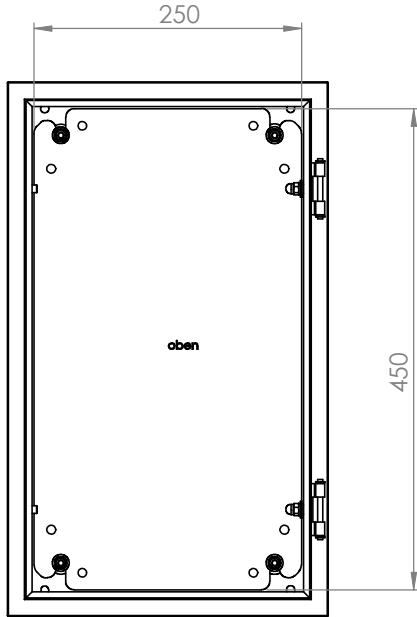

Schrank ohne Tür

Wandbefestigung

lose beiliegend

Türanschlag rechts (wechselbar)
 Schutzart: IP 66
 Farbe: RAL 7035

Die angegebenen Maße können geringfügig abweichen

		Tag	Name	Bezeichnung
		Bearb. 14.2.2019	Kritzer	
		Gepr.		ZgNr. G:\SW\Ma\Artikel\2D-Zeichnungen
Ind. Änderung	Tag	Name	KLINGER BORN	