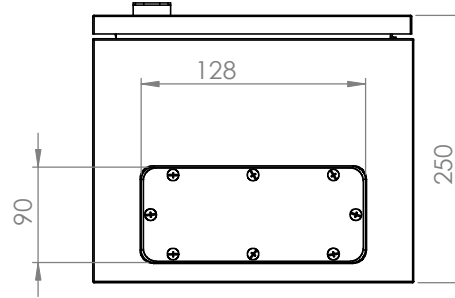

Schrank ohne Tür

Wandbefestigung

lose beiliegend

Türanschlag rechts (wechselbar)
 Schutzart: IP 66
 Farbe: RAL 7035

Die angegebenen Maße können geringfügig abweichen

		Tag	Name	Bezeichnung
		Bearb. 14.2.2019	Kritzer	
		Gepr.		ZgNr. G:\SW\Ma\Artikel\2D-Zeichnungen
Ind. Änderung	Tag	Name	KLINGER BORN	