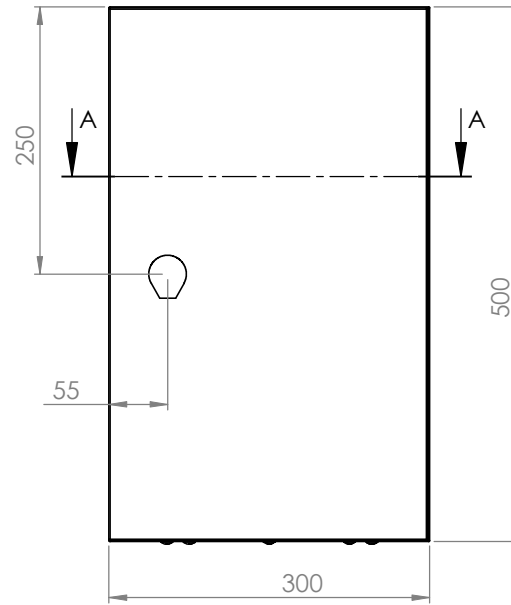

Schrank ohne Tür

Wandbefestigung

lose beiliegend

Türanschlag rechts (wechselbar)
 Schutzart: IP 66
 Farbe: RAL 7035

Die angegebenen Maße können geringfügig abweichen

		Tag	Name	Bezeichnung
		Bearb. 14.2.2019	Kritzer	
		Gepr.		ZgNr. G:\SW\Ma\Artikel\2D-Zeichnungen
Ind. Änderung	Tag	Name	KLINGER BORN	