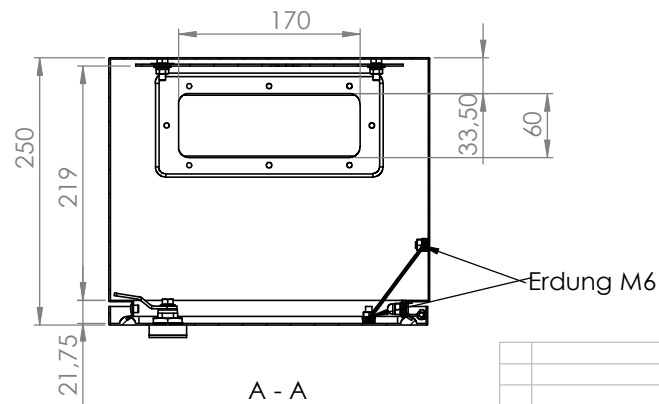

Schrank ohne Tür

Wandbefestigung

lose beiliegend

Türanschlag rechts (wechselbar)
 Schutzart: IP 66
 Farbe: RAL 7035

Die angegebenen Maße können geringfügig abweichen

		Tag	Name	Bezeichnung
		Bearb. 14.2.2019	Kritzer	
		Gepr.		ZgNr. G:\SW\Ma\Artikel\2D-Zeichnungen
Ind. Änderung	Tag	Name	KLINGER BORN	