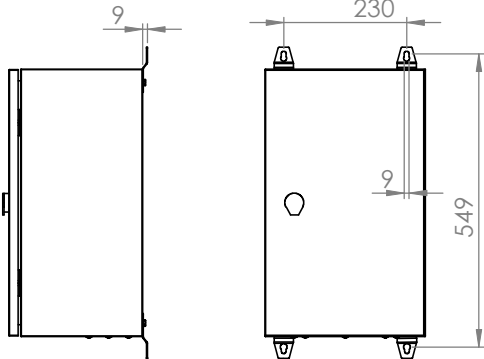

Schrank ohne Tür

Wandbefestigung

lose beiliegend

Türanschlag rechts (wechselbar)
 Schutzart: IP 66
 Farbe: RAL 7035

Die angegebenen Maße können geringfügig abweichen

		Tag	Name	Bezeichnung
		Bearb. 14.2.2019	Kritzer	
		Gepr.		ZgNr. G:\SW\Ma\Artikel\2D-Zeichnungen
Ind. Änderung	Tag	Name	KLINGER BORN	