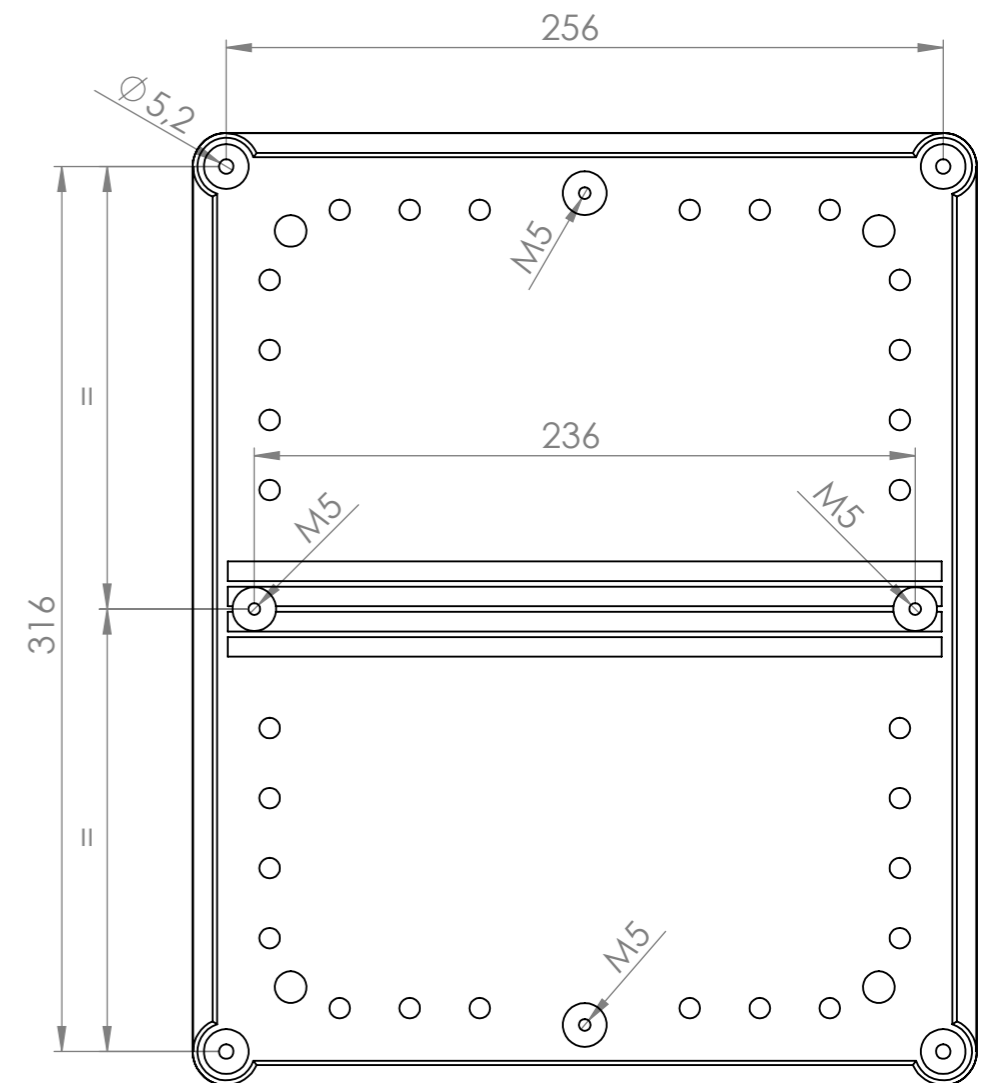

Ansicht "B"

Montageplatte Artikelnr. 40751282
nicht im Lieferumfang enthalten

			Tag	Name	Bezeichnung
			Bearb. 02.07.2013	Krämer	40751220 Gehäuse TJ - AG-3428-1
			Gep.		ZgNr. G:\SW\Ma\Artikel\2D\
Ind. Änderung	Tag	Name			