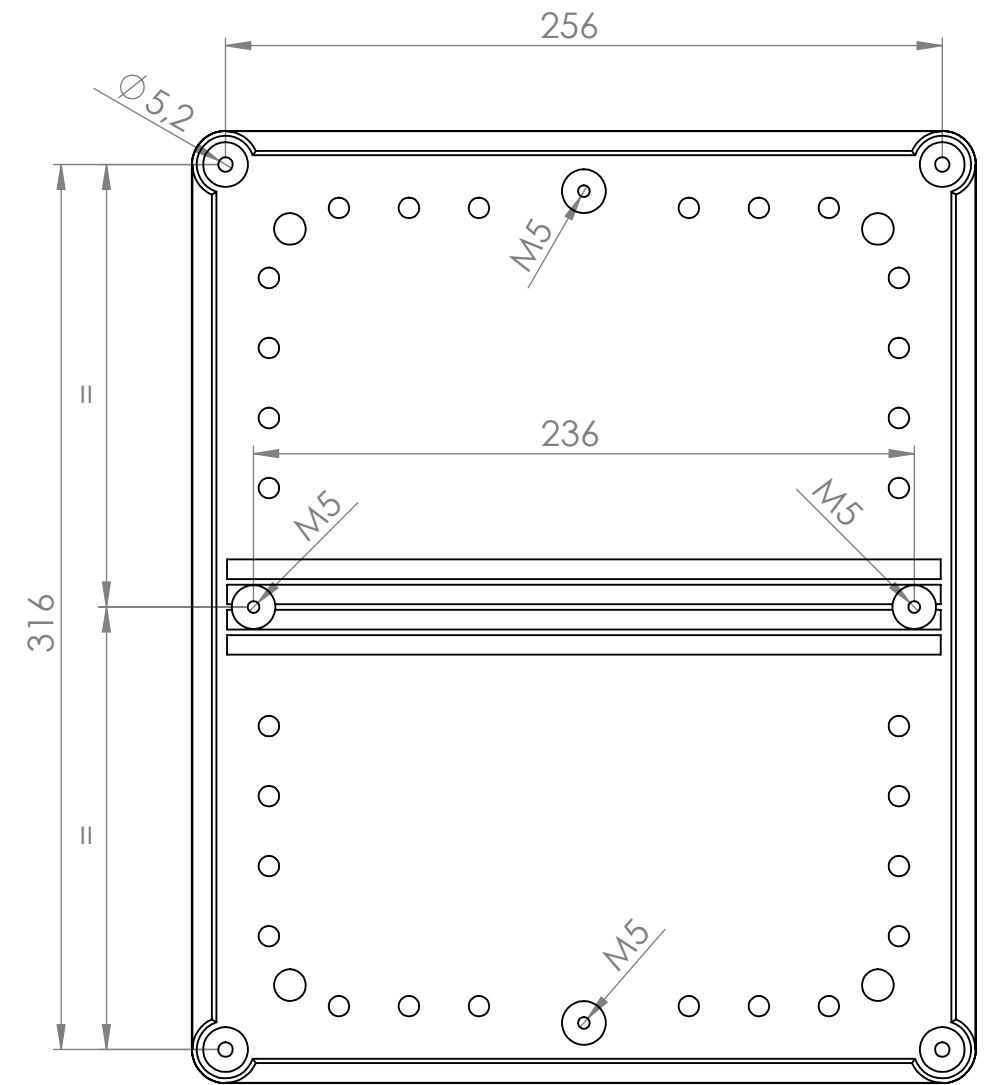

Ansicht "B"

				Tag	Name	Bezeichnung 40751220 Gehäuse TJ - AG-3428-1
				Bearb. 02.07.2013	Krämer	
				Gep.		ZgNr. G:\SW\Ma\Artikel\2D\
Ind. Änderung		Tag	Name	<b>KLINGER BORN</b>		