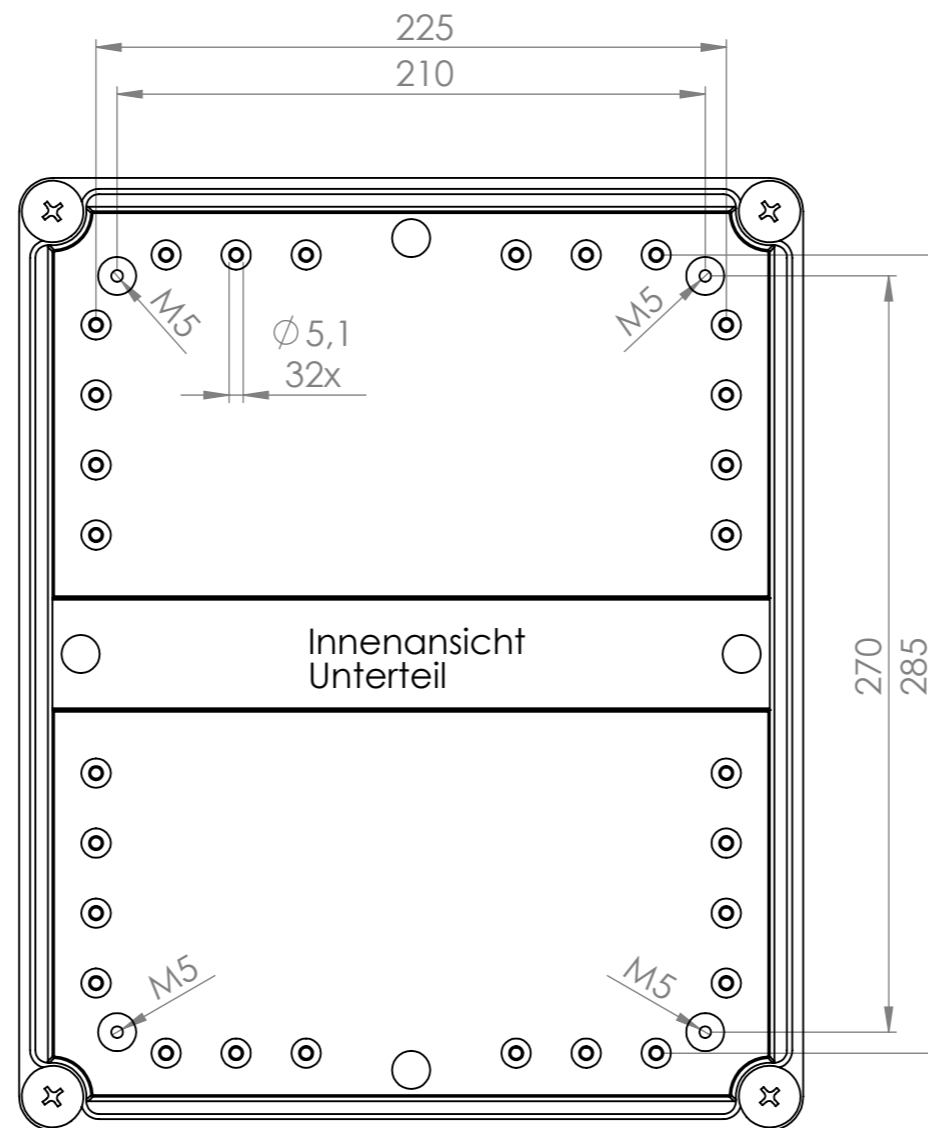

Ansicht "B"

Montageplatte Artikelnr. 40751282
nicht im Lieferumfang enthalten

			Tag	Name	Bezeichnung
			Bearb. 02.07.2013	Krämer	40751220 Gehäuse TJ - AG-3428-1
			Gep.		ZgNr. G:\SW\Ma\Artikel\2D\
Ind. Änderung	Tag	Name			