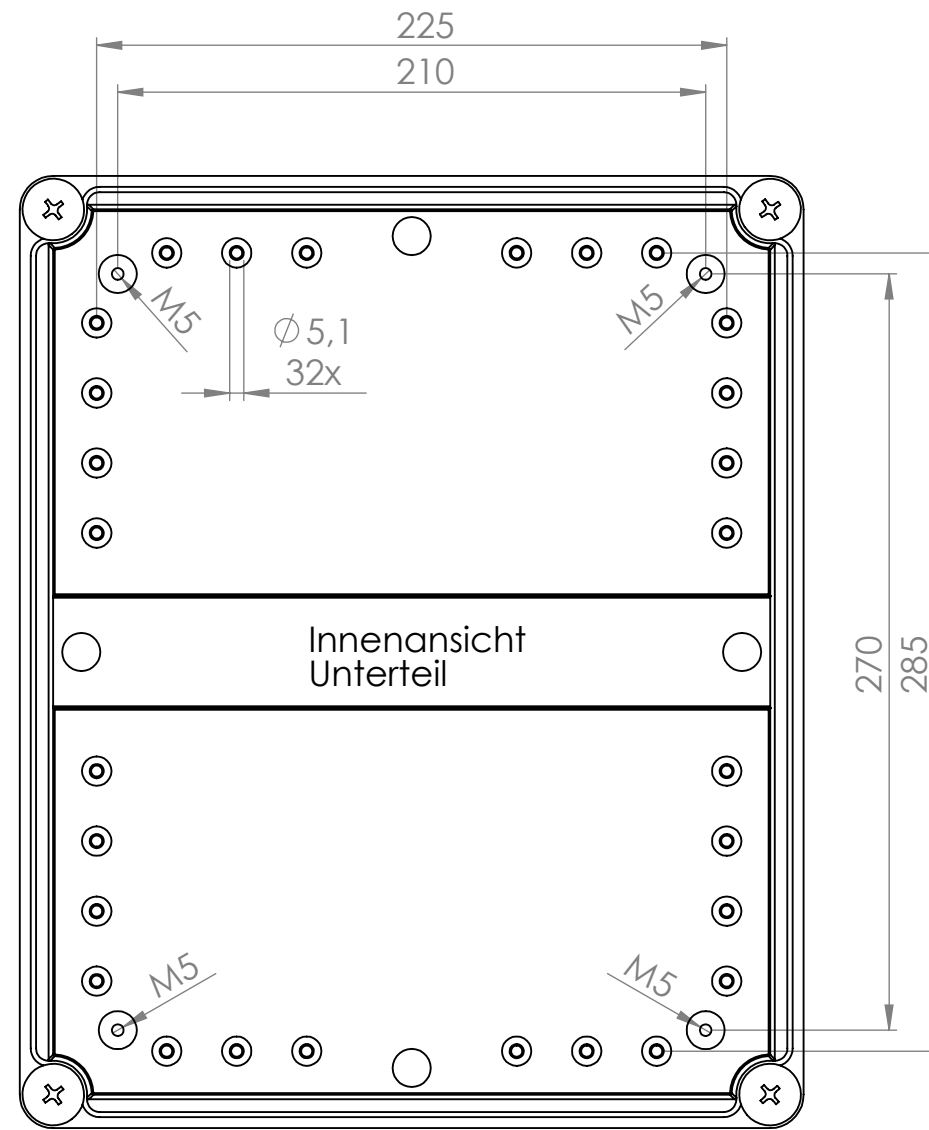

Ansicht "B"

				Tag	Name	Bezeichnung 40751220 Gehäuse TJ - AG-3428-1
				Bearb. 02.07.2013	Krämer	
				Gep.		ZgNr. G:\SW\Ma\Artikel\2D\
Ind. Änderung		Tag	Name	<b>KLINGER BORN</b>		