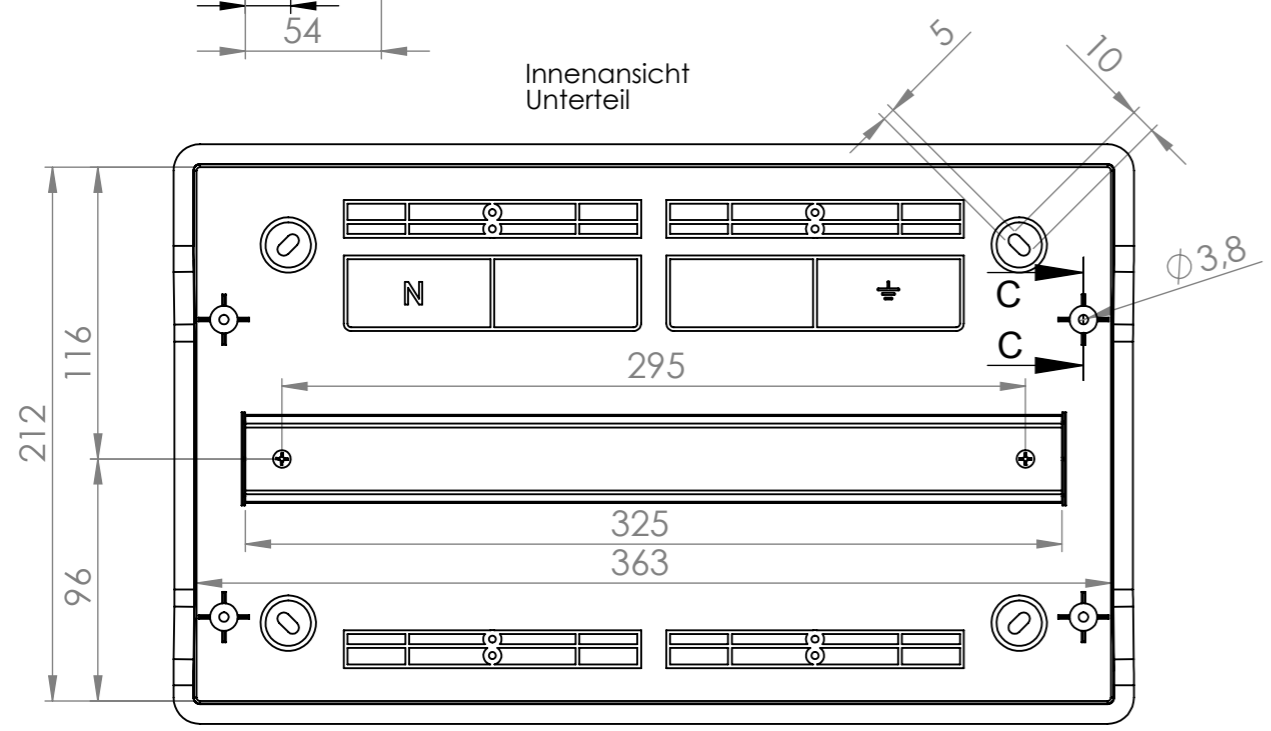

Ansicht "B"

			Tag	Name	Bezeichnung
			05.02.2015	Krämer	
			Bearb.		ZgNr. G:\SW\Ma\Artikel\2D\40751180_Gehäuse_381x230x110
			Gepr.		
Ind. Änderung	Tag	Name	KLINGER BORN		