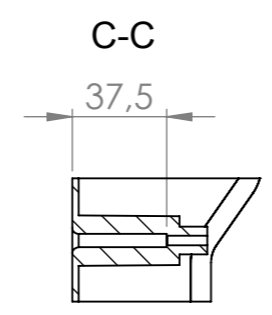

Ansicht "B"

			Tag	Name	Bezeichnung
			05.02.2015	Krämer	
			Bearb.		ZgNr. G:\SW\Ma\Artikel\2D\40751180_Gehäuse_381x230x110
			Gepr.		
Ind. Änderung	Tag	Name	KLINGER BORN		