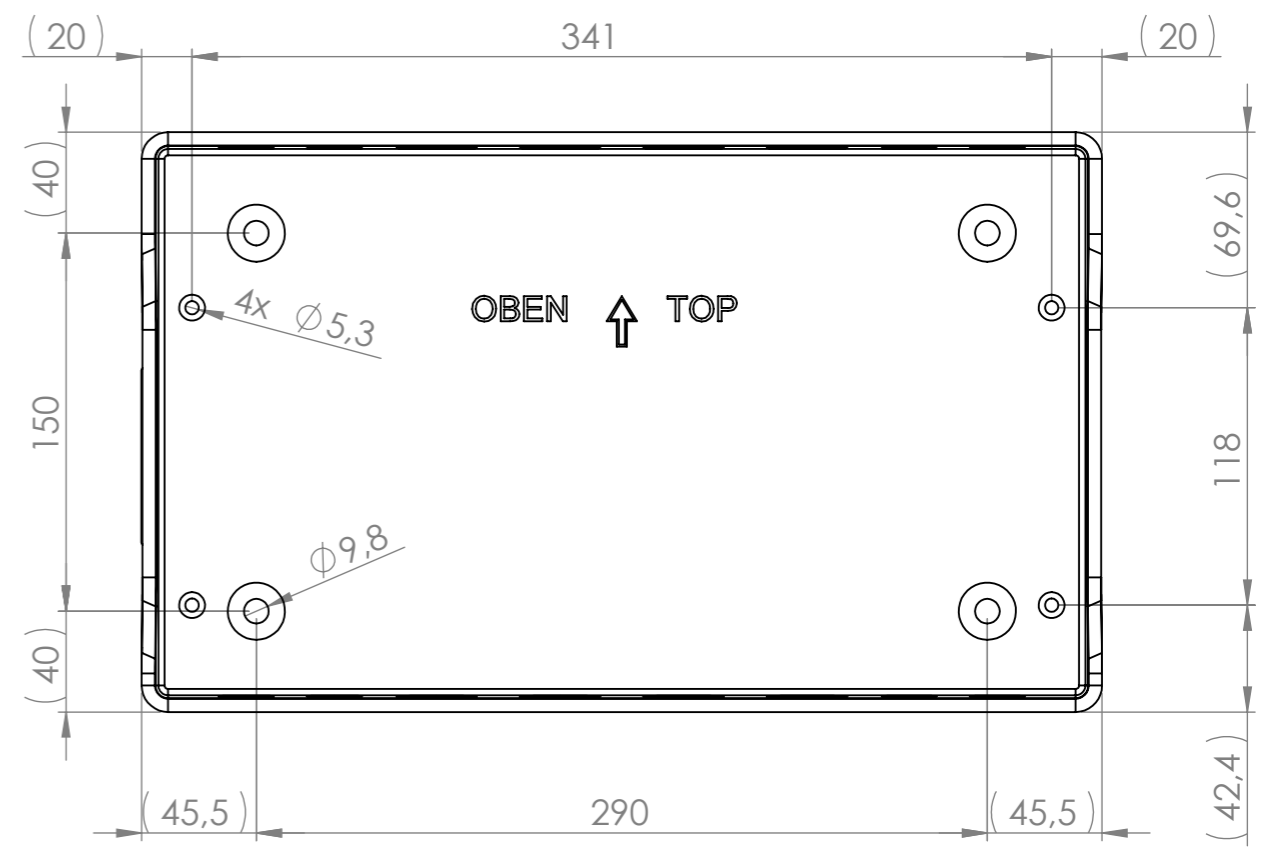

Ansicht "B"

			Tag	Name	Bezeichnung
			05.02.2015	Krämer	
			Bearb.		ZgNr. G:\SW\Ma\Artikel\2D\40751180_Gehäuse_381x230x110
			Gepr.		
Ind. Änderung	Tag	Name	KLINGER BORN		