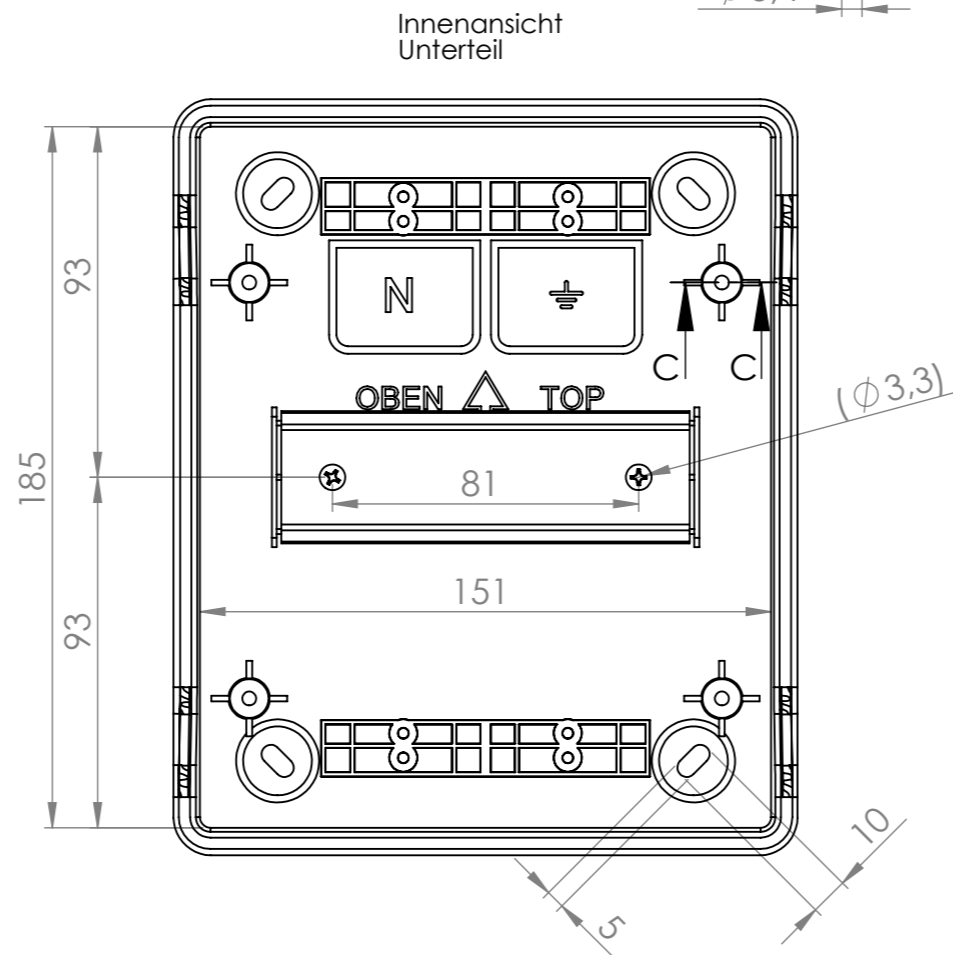

Ansicht "B"

				Tag	Name	Bezeichnung
				19.02.2015	Krämer	
				Bearb.		ZgNr. G:\SW\Ma\Artikel\2D-Zeichnungen\40751176_Bgr_Gehäuse
				Gepr.		
Ind. Änderung	Tag	Name	KLINGER BORN			