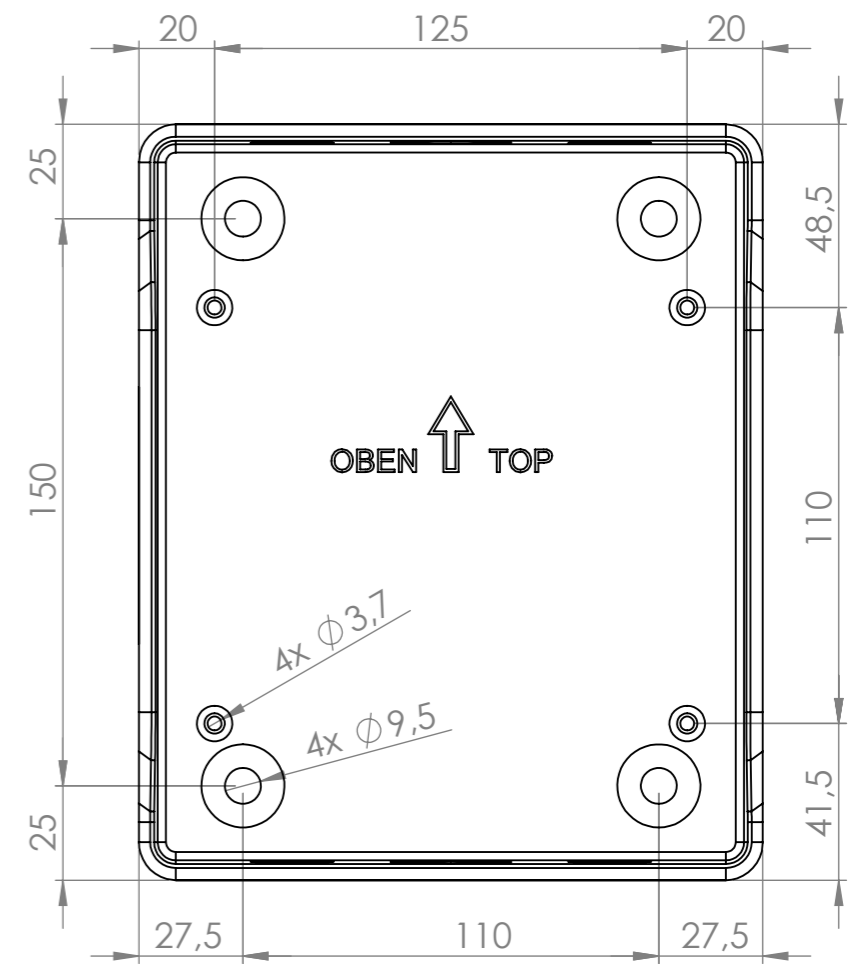

Ansicht "B"

				Tag	Name	Bezeichnung
				19.02.2015	Krämer	
				Bearb.		ZgNr. G:\SW\Ma\Artikel\2D-Zeichnungen\40751176_Bgr_Gehäuse
				Gepr.		
Ind. Änderung	Tag	Name	KLINGER BORN			