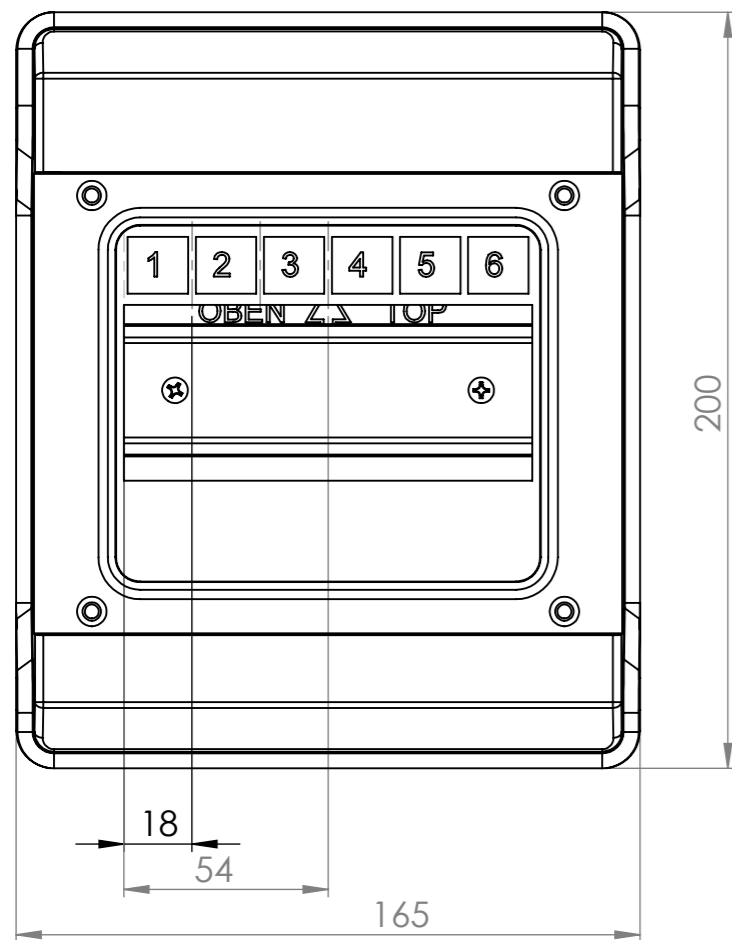

Ansicht "B"

				Tag	Name	Bezeichnung
				19.02.2015	Krämer	
				Bearb.		ZgNr. G:\SW\Ma\Artikel\2D-Zeichnungen\40751176_Bgr_Gehäuse
				Gepr.		
Ind. Änderung	Tag	Name	KLINGER BORN			