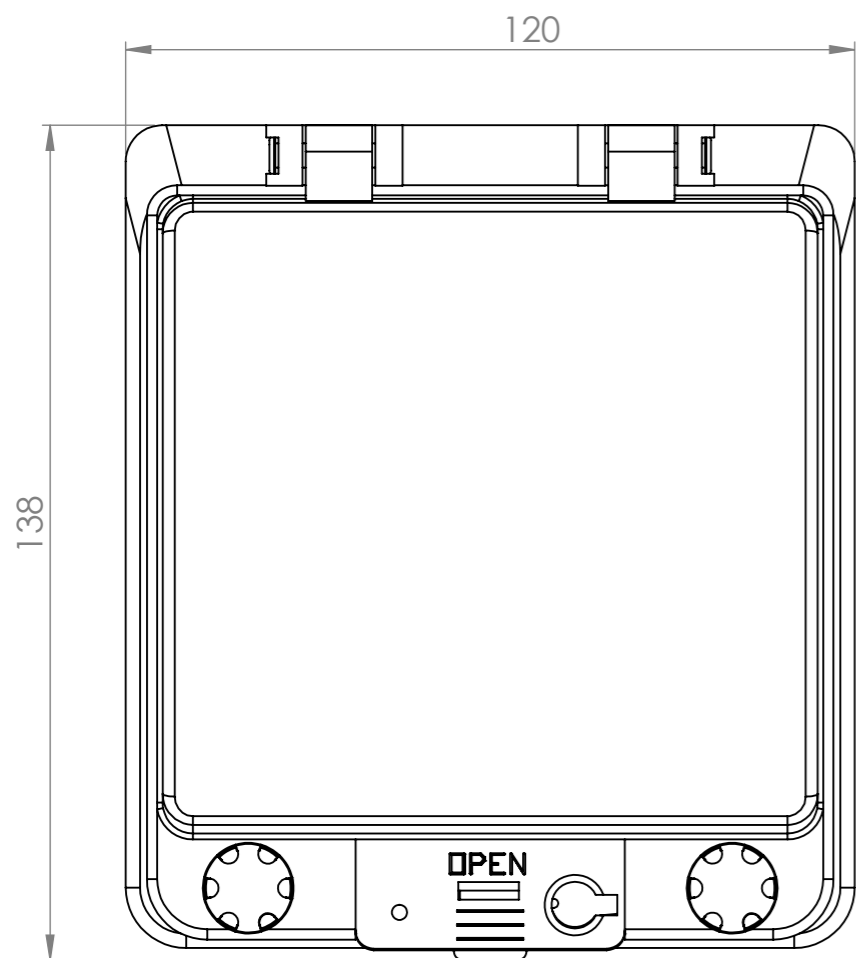

Ansicht: "A"
180° gedreht gezeichnet

Einbaumaße

				Tag	Name	Bezeichnung 40751146_Abdeckung mit Klappfenster
			Bearb.	31.1.2018	Kritzer	
			Gepr.			
Ind. Änderung		Tag	Name	KLINGER BORN		ZgNr. G:\SW\Ma\Artikel\ 2D-Zeichnungen