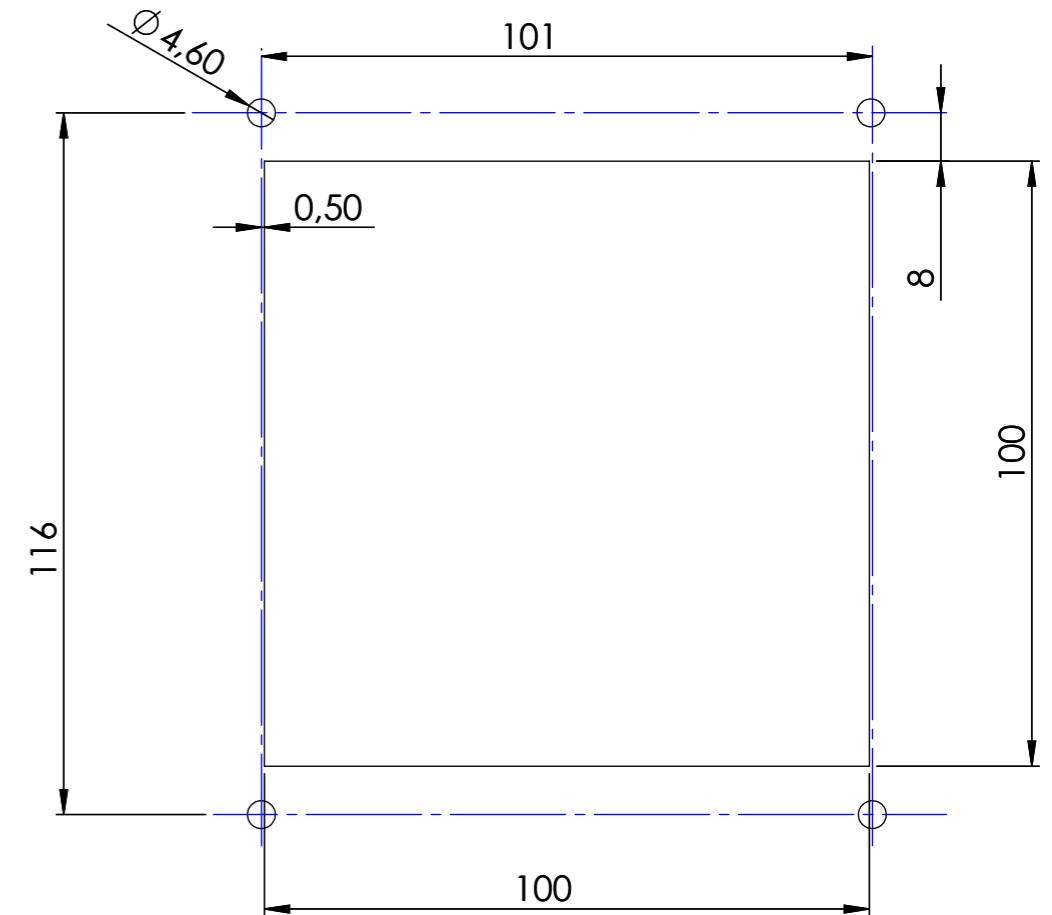

Ansicht: "A"
180° gedreht gezeichnet

Einbaumaße

				Tag	Name	Bezeichnung 40751146_Abdeckung mit Klappfenster
			Bearb.	31.1.2018	Kritzer	
			Gepr.			
Ind. Änderung		Tag	Name	KLINGER BORN		ZgNr. G:\SW\Ma\Artikel\ 2D-Zeichnungen