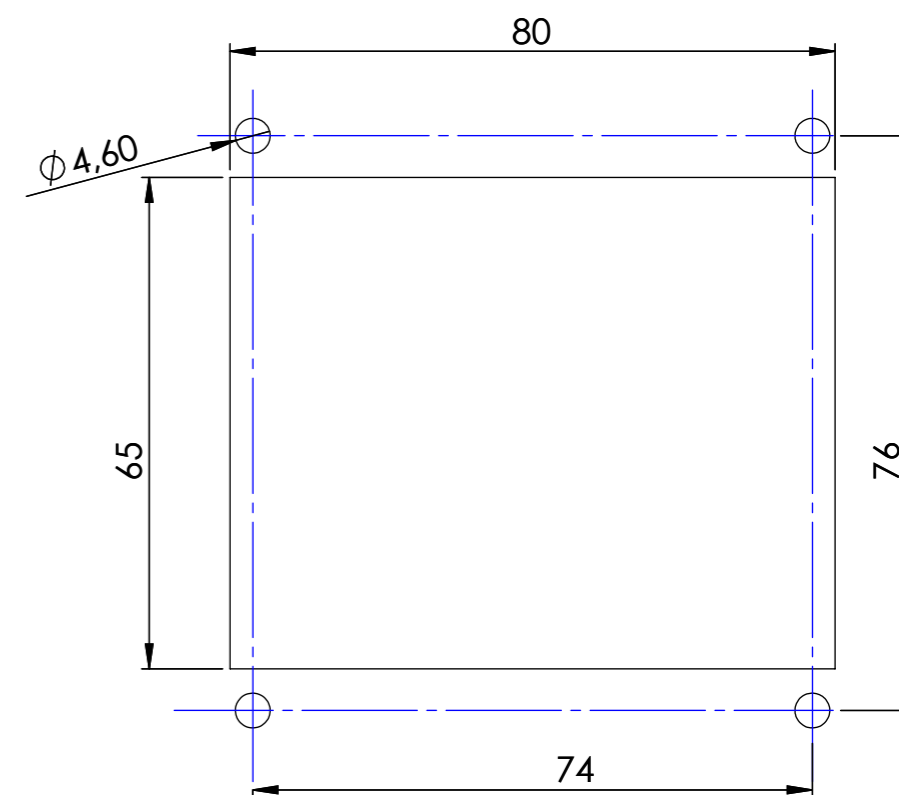

Ansicht: "A"
180° gedreht gezeichnet

Einbaumaße

				Tag	Name	Bezeichnung 40751132_Einbaurahmen mit Klappfenster_4pol
			Bearb. Gepr.	31.1.2018	Kritzer	
Ind. Änderung		Tag	Name			ZgNr. G:\SW\Ma\Artikel\ 2D-Zeichnungen