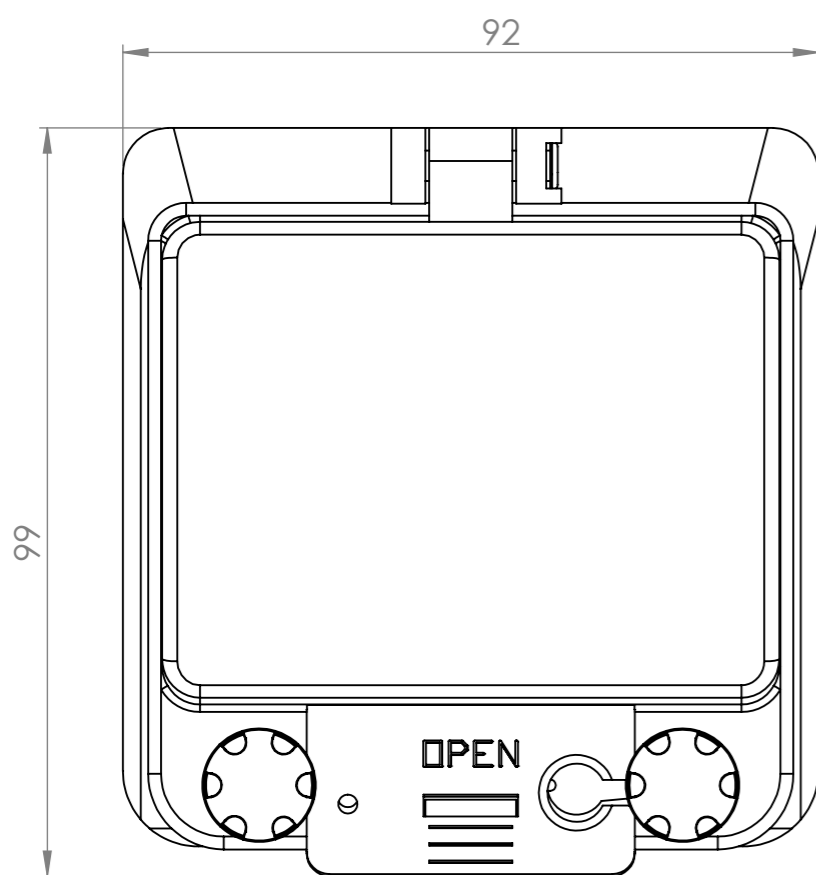

Ansicht: "A"
180° gedreht gezeichnet

Einbaumaße

				Tag	Name	Bezeichnung 40751132_Einbaurahmen mit Klappfenster_4pol
			Bearb. Gepr.	31.1.2018	Kritzer	
Ind. Änderung		Tag	Name			ZgNr. G:\SW\Ma\Artikel\ 2D-Zeichnungen