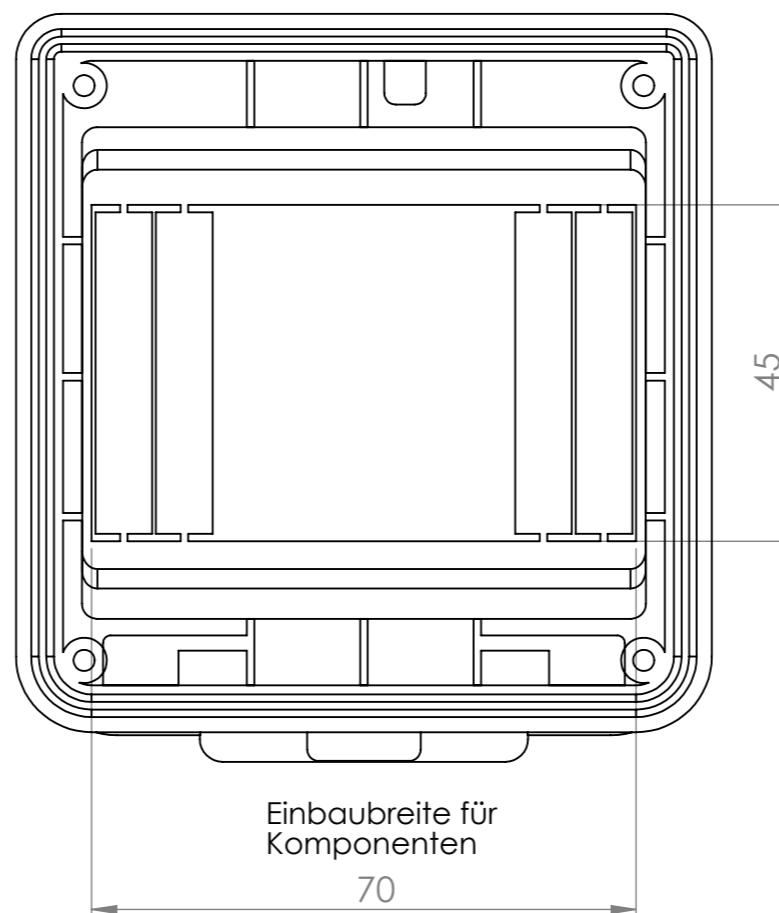

Ansicht: "A"
180° gedreht gezeichnet

Einbaumaße

				Tag	Name	Bezeichnung 40751132_Einbaurahmen mit Klappfenster_4pol
			Bearb. Gepr.	31.1.2018	Kritzer	
Ind. Änderung		Tag	Name			ZgNr. G:\SW\Ma\Artikel\ 2D-Zeichnungen