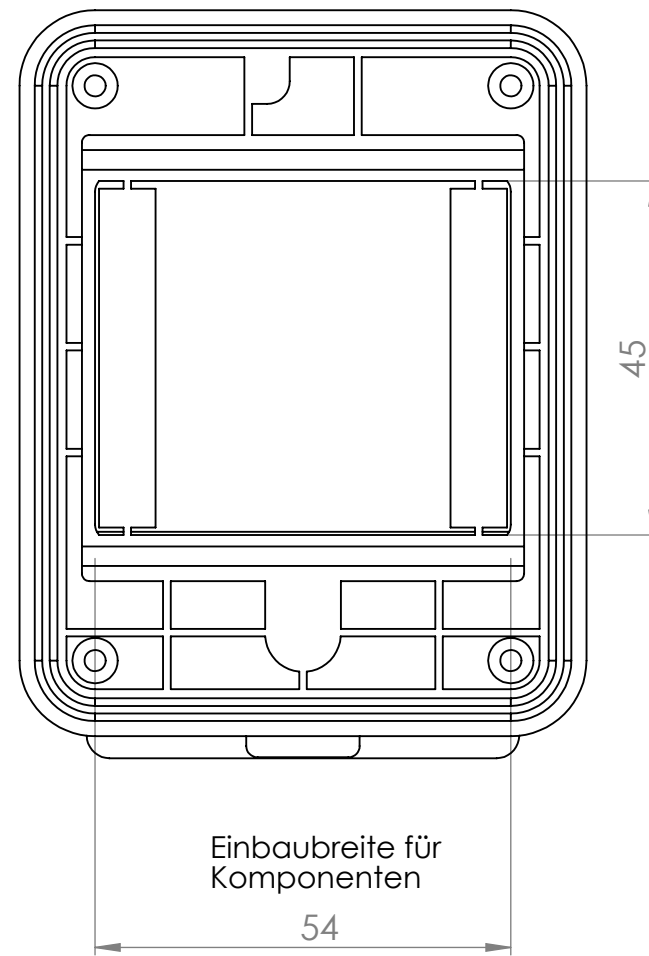

Ansicht: "A"
180° gedreht gezeichnet

Einbaumaße

					Tag	Name	Bezeichnung 40751131_Einbaurahmen mit Klappfenster_3pol
					Bearb. 30.1.2018	Kritzer	
					Gepr.		ZgNr. G:\SW\Ma\Artikel\ 2d-Zeichnungen
Ind. Änderung		Tag	Name	KLINGER BORN			