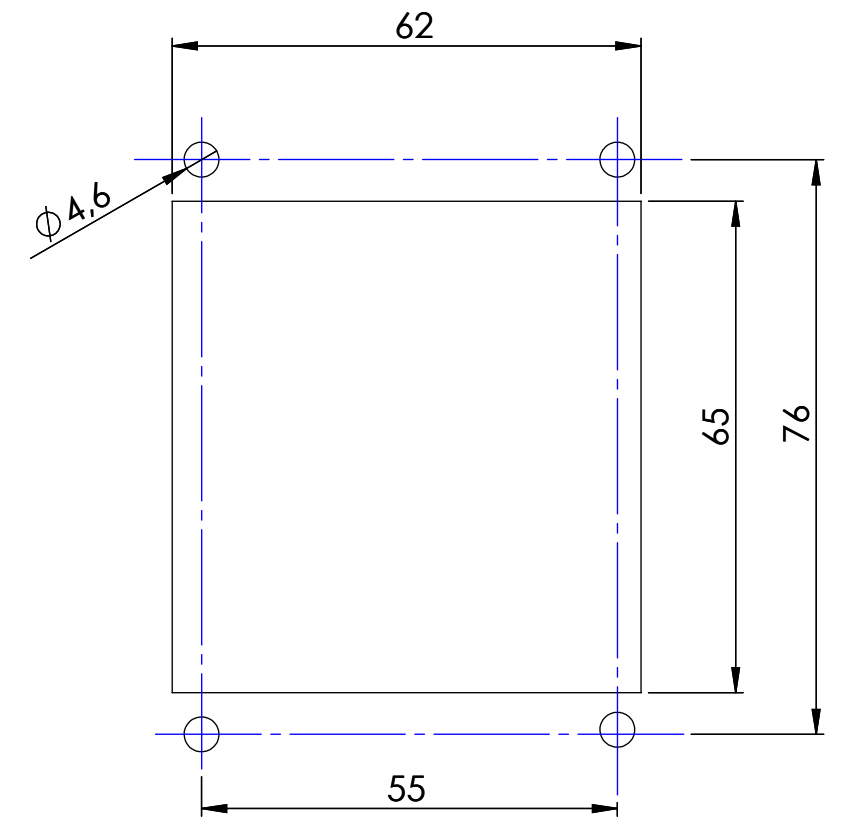

Ansicht: "A"
180° gedreht gezeichnet

Einbaumaße

					Tag	Name	Bezeichnung 40751131_Einbaurahmen mit Klappfenster_3pol
					Bearb. 30.1.2018	Kritzer	
					Gepr.		ZgNr. G:\SW\Ma\Artikel\ 2d-Zeichnungen
Ind. Änderung		Tag	Name	KLINGER BORN			