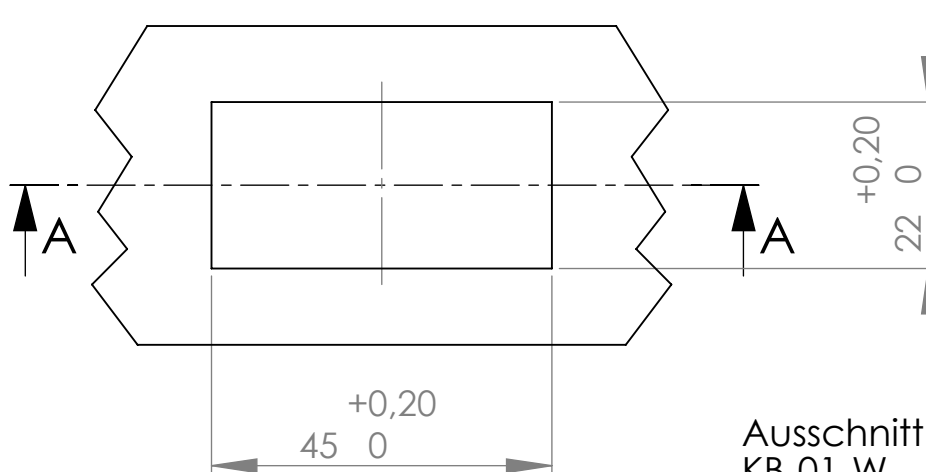

SCHNITT A-A

Wandstärke 1,5 bis 4,0mm

Ausschnitt für Einbauschalter
KB-01-W

			Tag	Name	Bezeichnung
			Bearb.	13.11.2007	Krämer
			Gepr.		
			 KLINGER BORN		ZgNr.
Ind. Änderung	Tag	Name			G:\SW\MA\Artikel\40700004_ kb01_w...