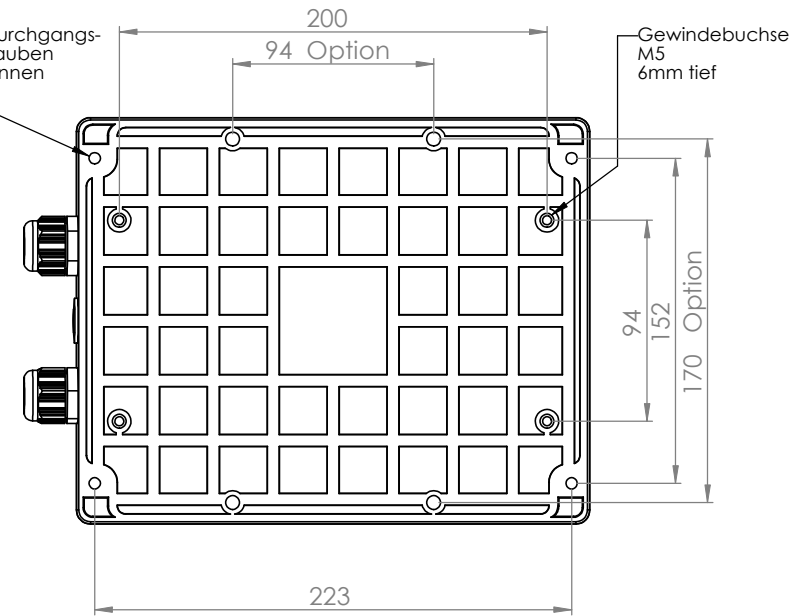

Phasenwender

Ø5.3
für Durchgangs-
Schrauben
von innen

Ansicht "A"

			Tag	Name	Bezeichnung
			Bearb.	27.01.2015	Krämer
			Gepr.		0098.4110
a	NotAus+Tastenf. getauscht	18.7.18	Kritzer		ZgNr. G:\SW\Ma\Ku\Intern\00984110\00984111_Bgr
Ind.	Änderung	Tag	Name	KLINGER BORN	