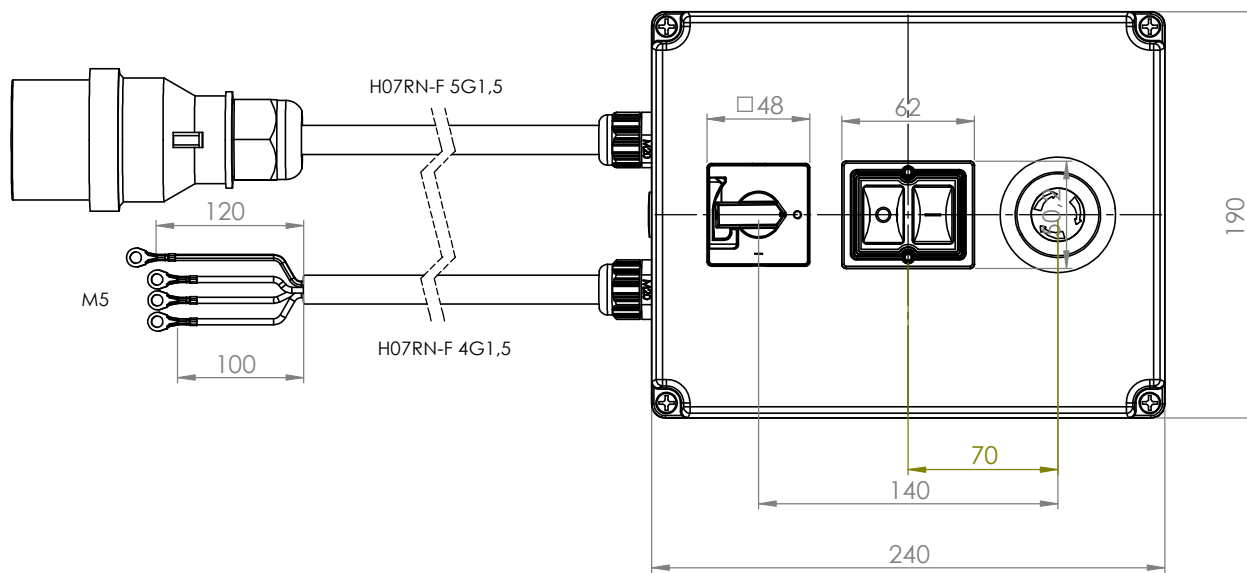

Phasenwender

Ø5.3
für Durchgangs-
Schrauben
von innen

Ansicht "A"

			Tag	Name	Bezeichnung
			Bearb.	27.01.2015	Krämer
			Gepr.		0098.4110
a	NotAus+Tastenf. getauscht	18.7.18	Kritzer		ZgNr. G:\SW\Ma\Ku\Intern\00984110\00984111_Bgr
Ind.	Änderung	Tag	Name	KLINGER BORN	