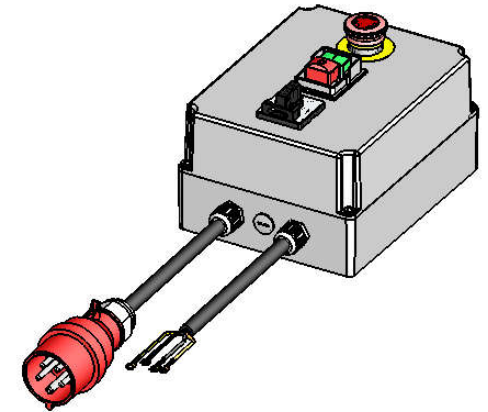

Phasenwender

Ø5.3
für Durchgangs-
Schrauben
von innen

Ansicht "A"

			Tag	Name	Bezeichnung
			Bearb.	27.01.2015	Krämer
			Gepr.		0098.4110
a	NotAus+Tastenf. getauscht	18.7.18	Kritzer		ZgNr. G:\SW\Ma\Ku\Intern\00984110\00984111_Bgr
Ind.	Änderung	Tag	Name	KLINGER BORN	