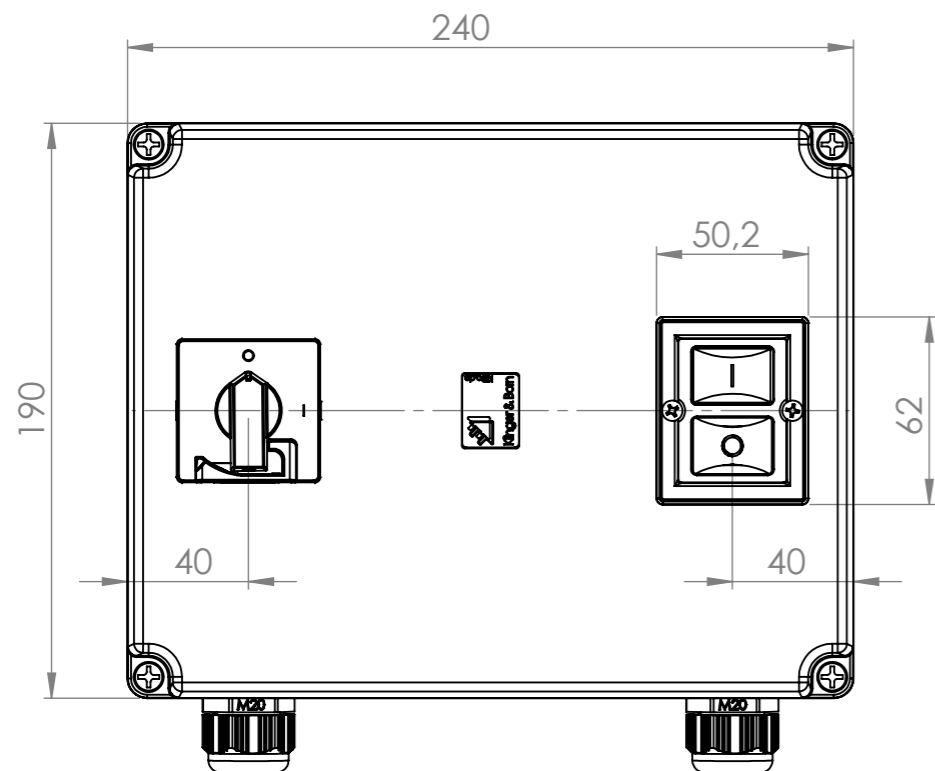

Ansicht "A"

				Tag	Name	Bezeichnung 0098.4077 K4000
			Bearb.	27.01.2015	Krämer	
			Gepr.			
Ind. Änderung		Tag	Name			ZgNr.
						G:\SW\Ma\Ku\Intern\00984077\00984077_Maßbild