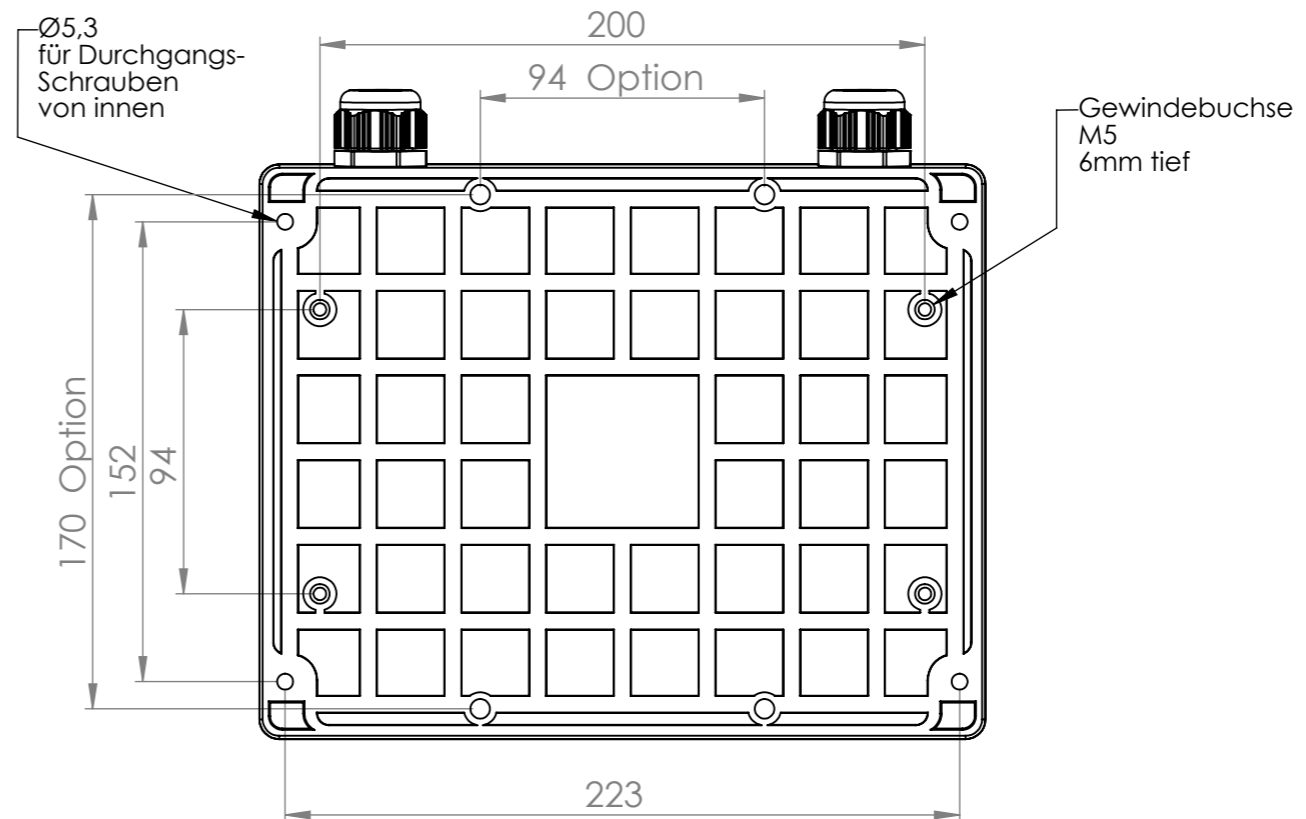

Ansicht "A"

				Tag	Name	Bezeichnung 0098.4077 K4000
			Bearb.	27.01.2015	Krämer	
			Gepr.			
Ind. Änderung		Tag	Name			ZgNr.
						G:\SW\Ma\Ku\Intern\00984077\00984077_Maßbild