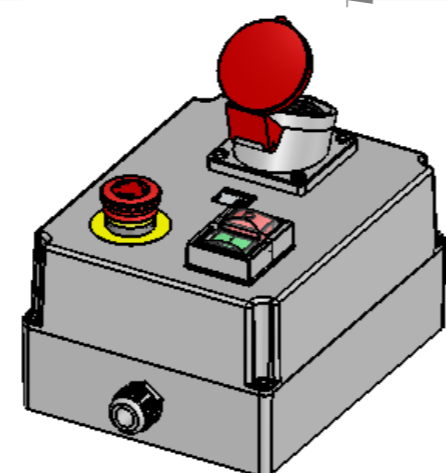

Ansicht "B"

Innenansicht Unterteil

Wabennut für Schrauben
DIN 7981 Ø4
max. 8mm tief

| | | | | | |
|---------------|-----|------|---------------------|--------|--|
| | | | Tag | Name | Bezeichnung |
| | | | Bearb. 29.10.2015 | Krämer | 0098.4050 |
| | | | Gepr. | | K4000 |
| | | | | | ZgNr. G:\SW\Ma\Ku\Intern\00984050\00984050 |
| Ind. Änderung | Tag | Name | KLINGER BORN | | |