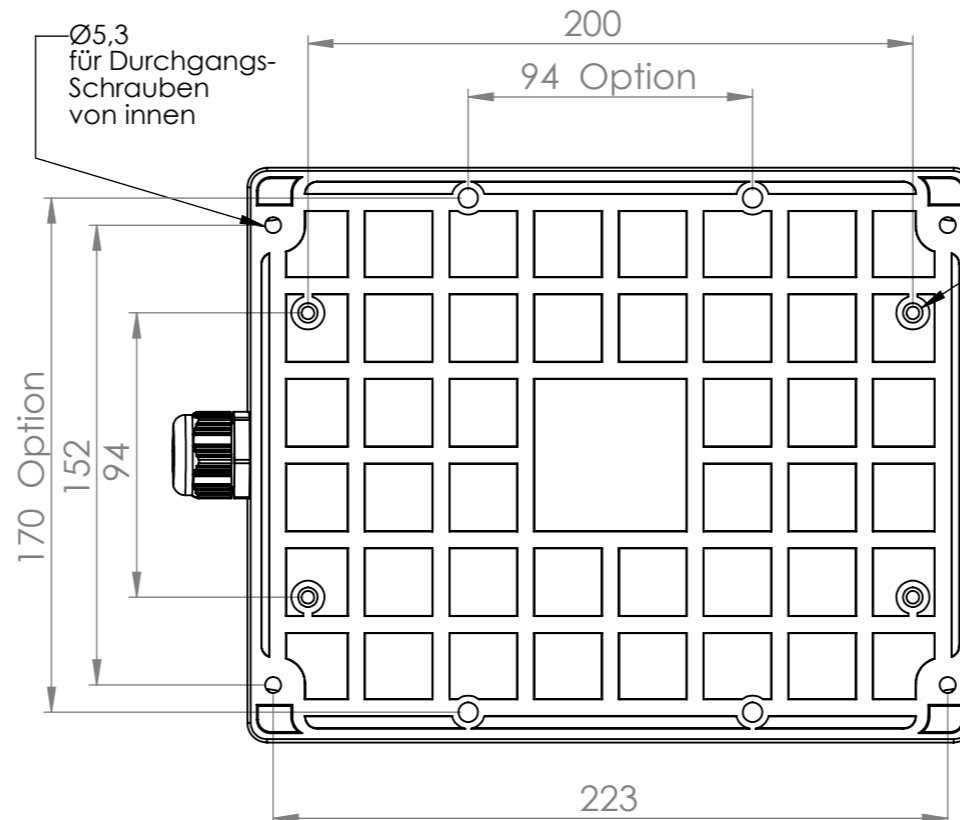

Ansicht "B"

Innenansicht Unterteil

Wabennut für Schrauben
DIN 7981 Ø4
max. 8mm tief

| | | | | | |
|---------------|-----|------|---------------------|--------|--|
| | | | Tag | Name | Bezeichnung |
| | | | Bearb. 29.10.2015 | Krämer | 0098.4050 |
| | | | Gepr. | | K4000 |
| | | | | | ZgNr. G:\SW\Ma\Ku\Intern\00984050\00984050 |
| Ind. Änderung | Tag | Name | KLINGER BORN | | |