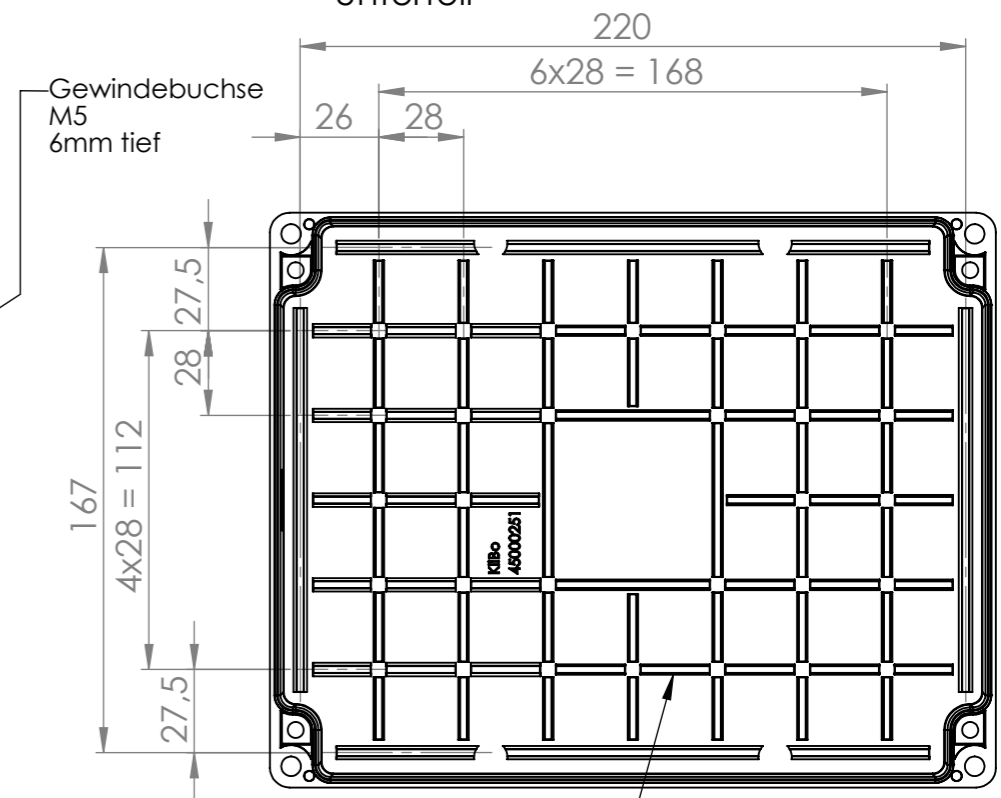

Ansicht "B"

Innenansicht Unterteil

Wabennut für Schrauben
DIN 7981 Ø4
max. 8mm tief

| | | | | | |
|---------------|-----|------|---------------------|--------|--|
| | | | Tag | Name | Bezeichnung |
| | | | Bearb. 29.10.2015 | Krämer | 0098.4050 |
| | | | Gepr. | | K4000 |
| | | | | | ZgNr. G:\SW\Ma\Ku\Intern\00984050\00984050 |
| Ind. Änderung | Tag | Name | KLINGER BORN | | |