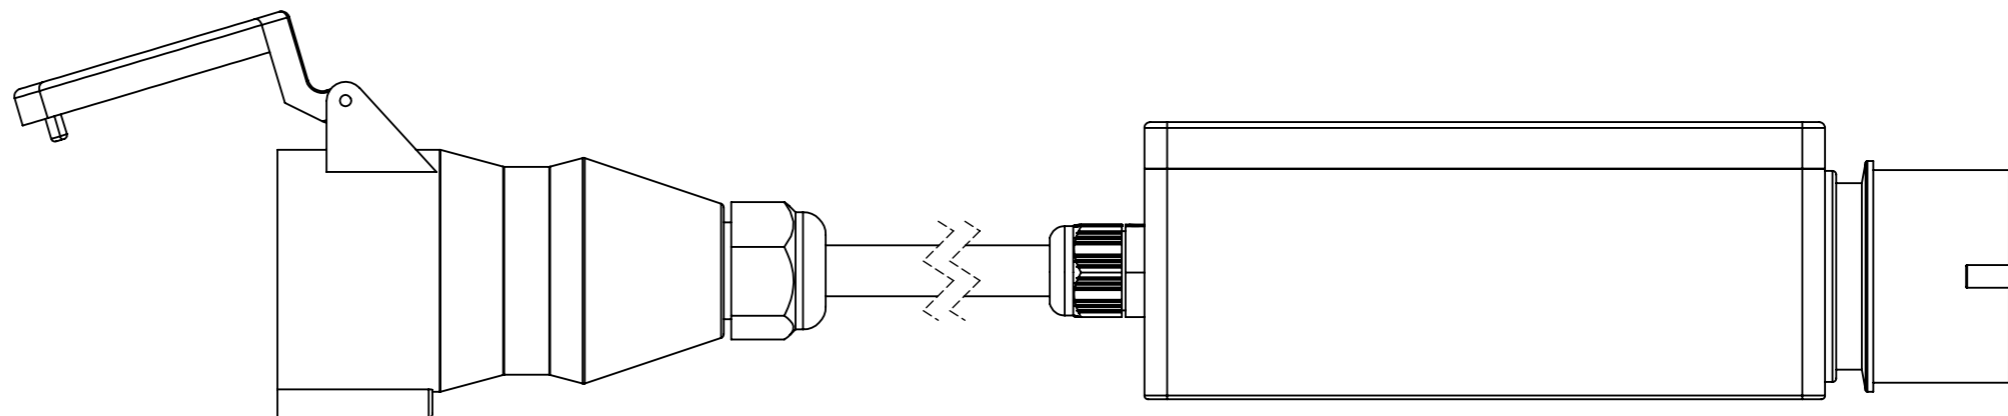

Ansicht "A"

CEE- Kupplung
5-pol. 400V/16A

				Tag	Name	Bezeichnung 0098.3917 K3000
			Bearb.	07.01.2015	Krämer	
			Gepr.			
Ind. Änderung		Tag	Name			ZgNr. G:\SW\Ma\Ku\Intern\00983917\