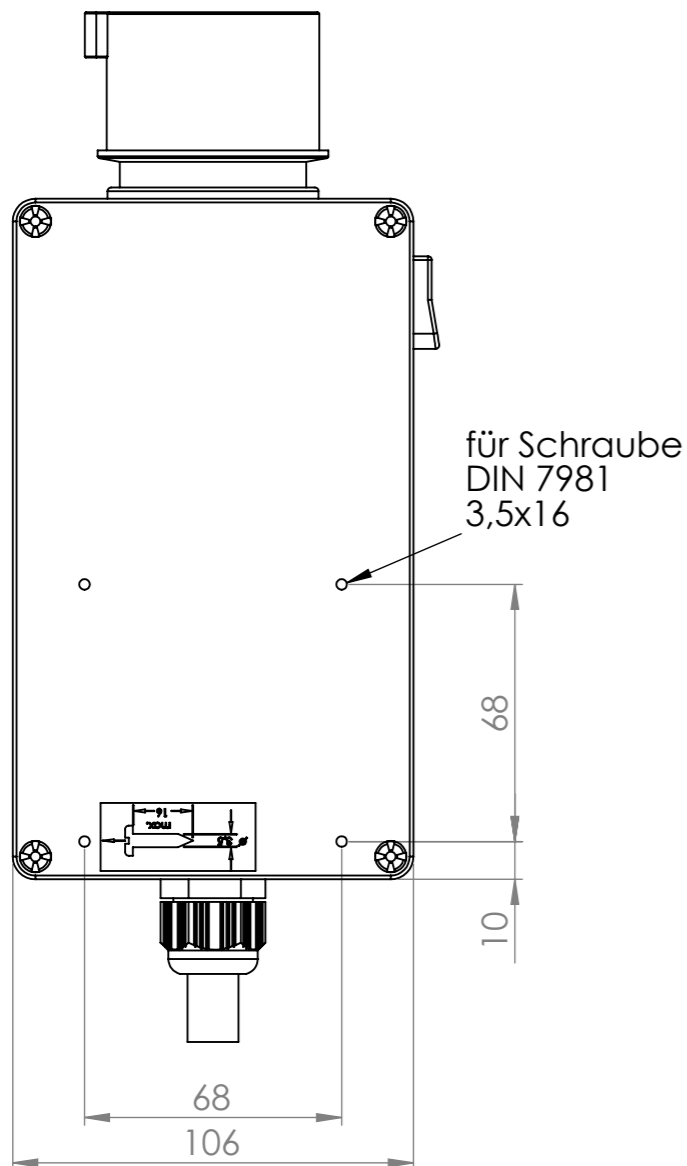

Ansicht "A"

CEE- Kupplung
5-pol. 400V/16A

				Tag	Name	Bezeichnung 0098.3917 K3000
			Bearb.	07.01.2015	Krämer	
			Gepr.			
Ind. Änderung		Tag	Name			ZgNr. G:\SW\Ma\Ku\Intern\00983917\