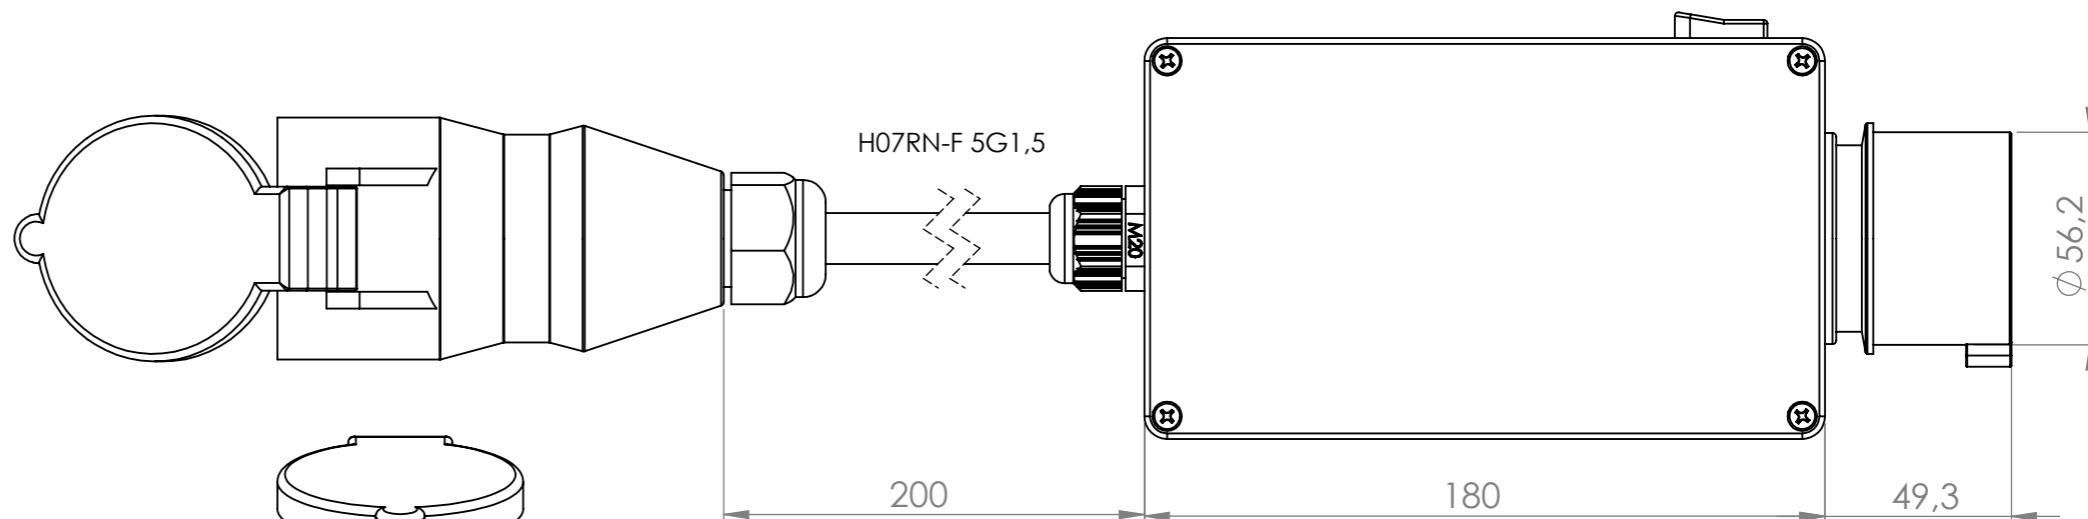

Ansicht "A"

CEE- Kupplung
5-pol. 400V/16A

				Tag	Name	Bezeichnung 0098.3917 K3000
			Bearb.	07.01.2015	Krämer	
			Gepr.			
Ind. Änderung		Tag	Name			ZgNr. G:\SW\Ma\Ku\Intern\00983917\