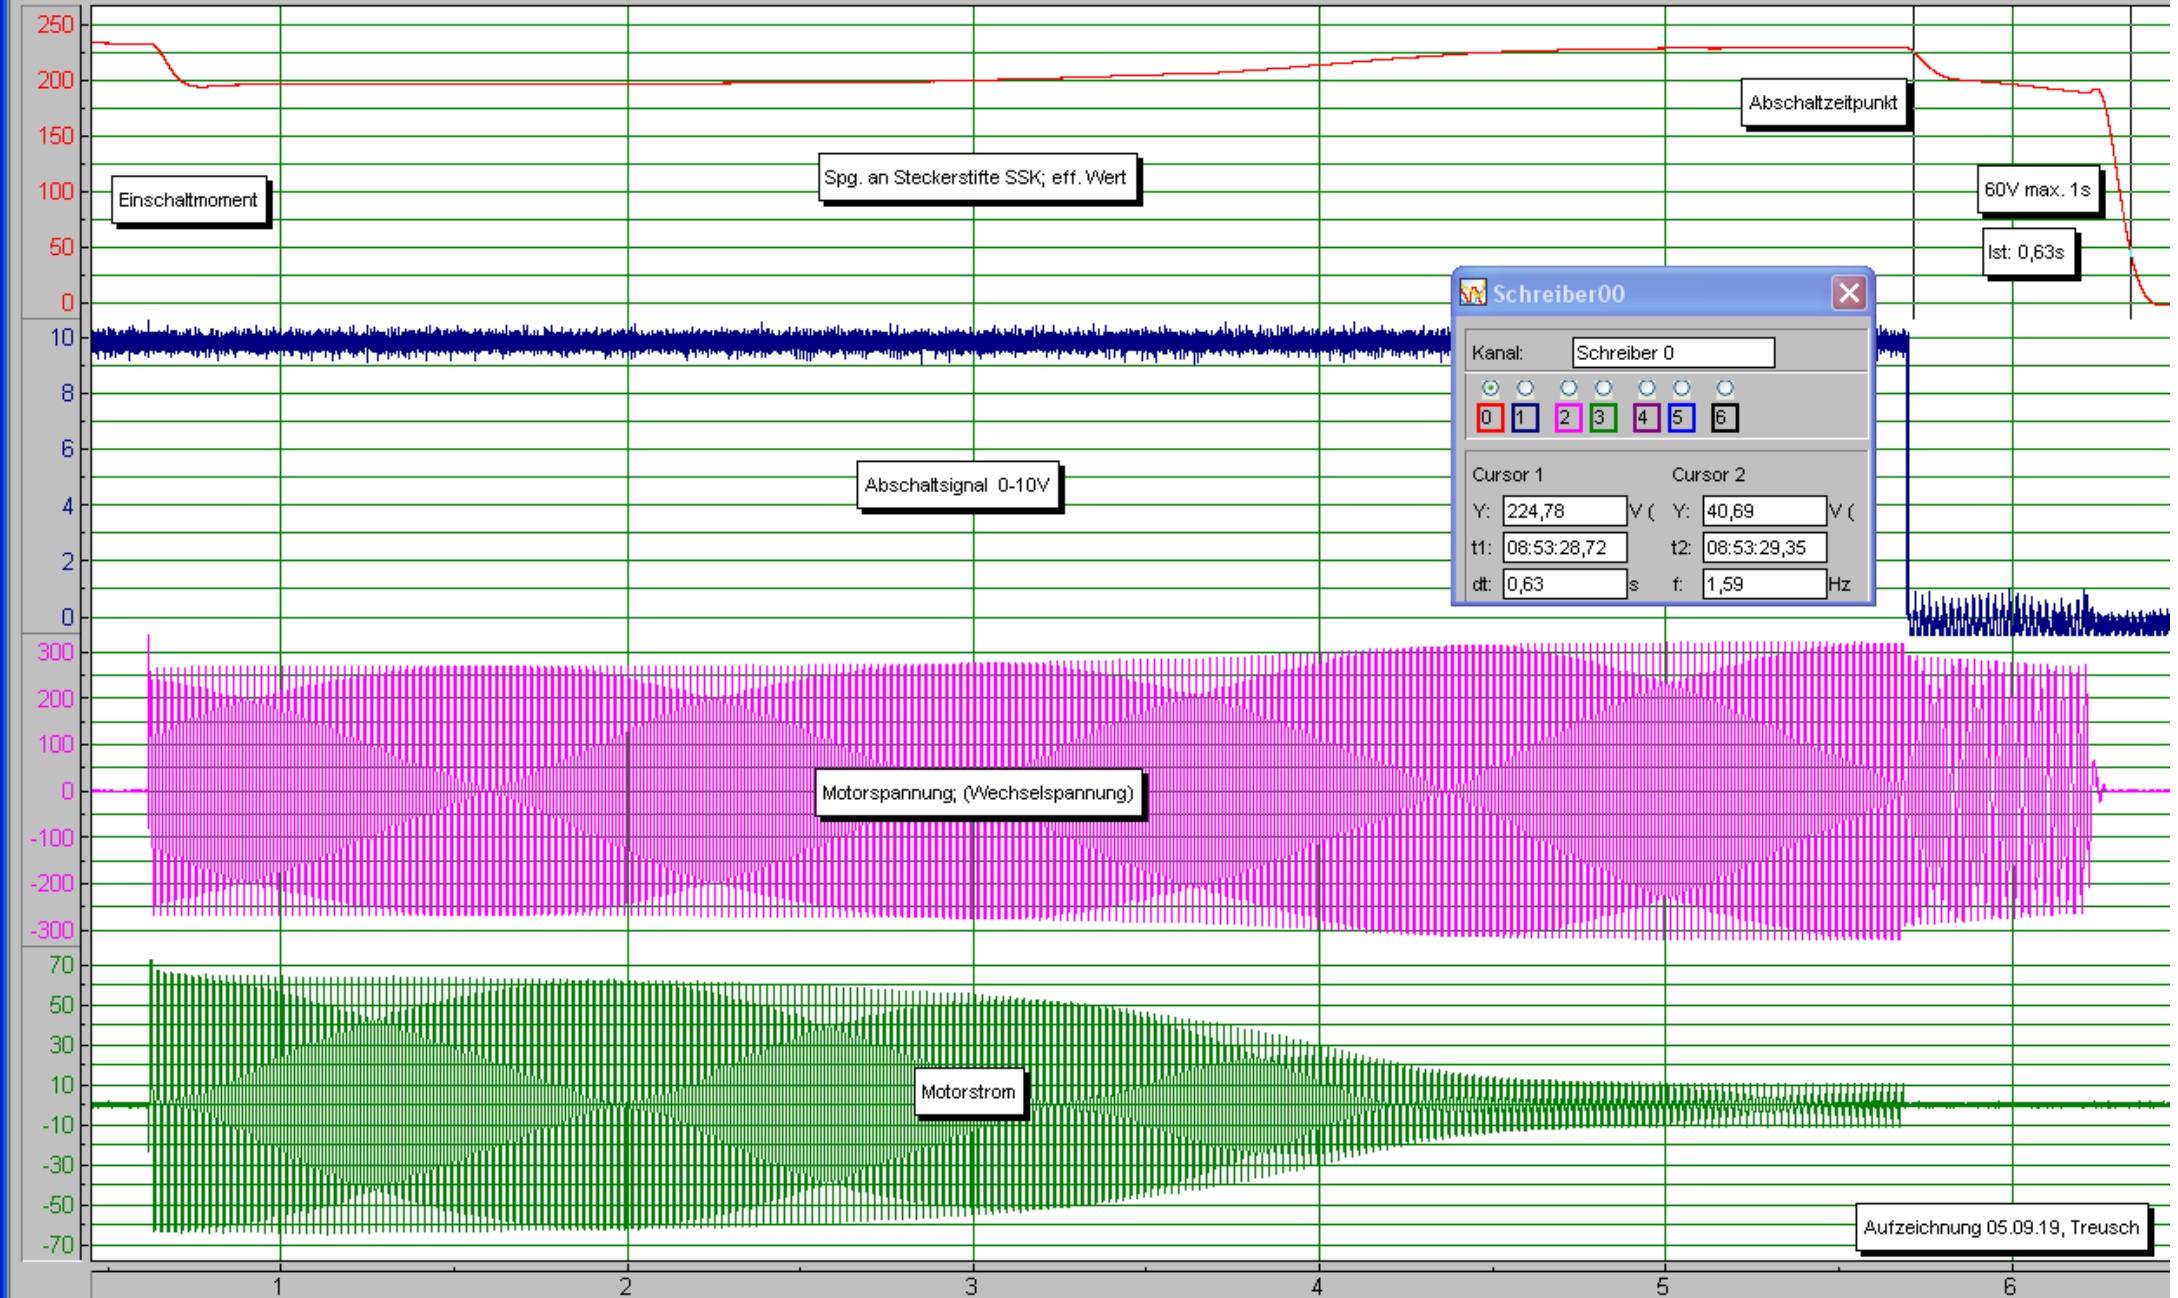

2,2kW/2pol/Steuerpl.-Spg.-Abschalt

Schreiber00

Kanal: Schreiber 0

0 1 2 3 4 5 6

Cursor 1      Cursor 2

Y: 224,78 V    Y: 40,69 V

t1: 08:53:28,72    t2: 08:53:29,35

dt: 0,63 s      f: 1,59 Hz

Aufzeichnung 05.09.19, Treusch