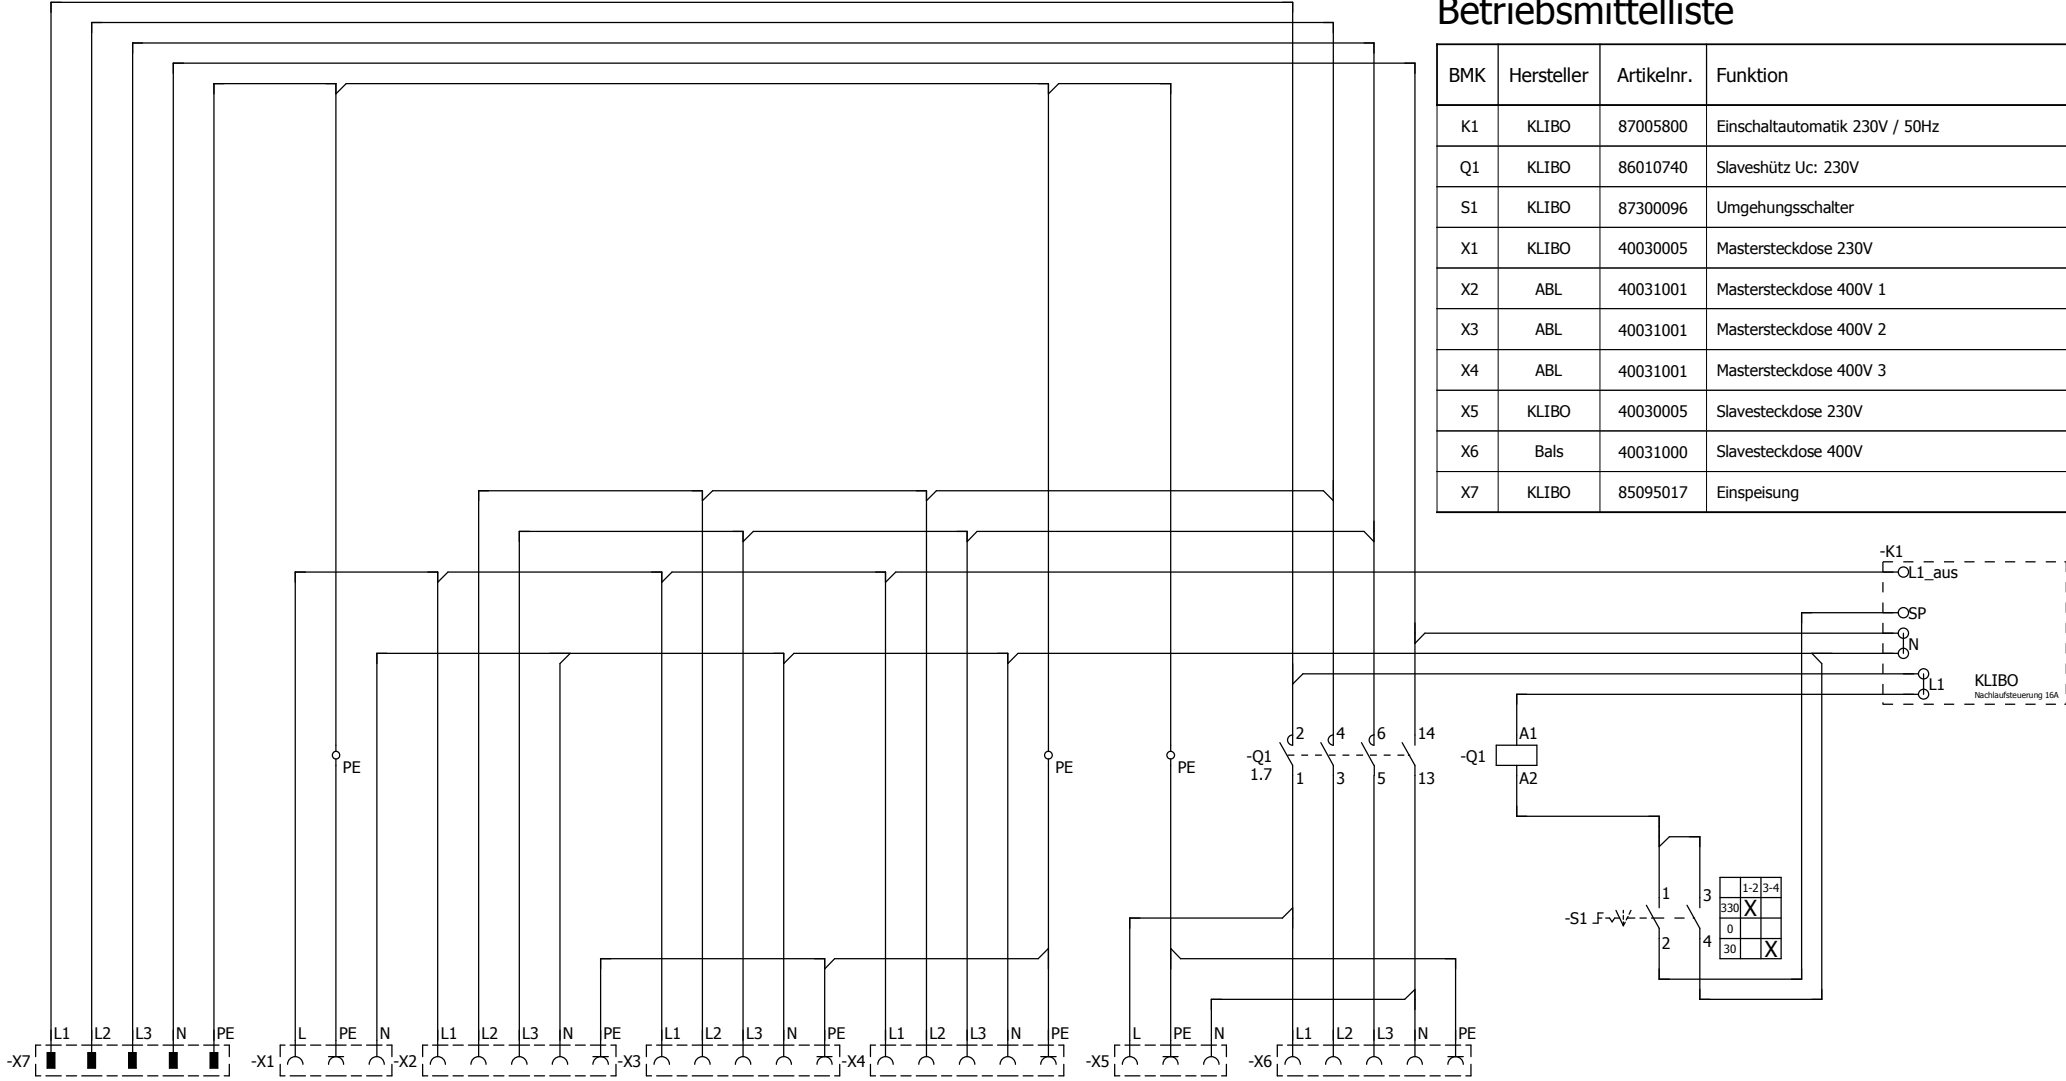

Betriebsmittelliste

BMK	Hersteller	Artikelnr.	Funktion
K1	KLIBO	87005800	Einschaltautomatik 230V / 50Hz
Q1	KLIBO	86010740	Slaveschutz Uc: 230V
S1	KLIBO	87300096	Umgehungsschalter
X1	KLIBO	40030005	Mastersteckdose 230V
X2	ABL	40031001	Mastersteckdose 400V 1
X3	ABL	40031001	Mastersteckdose 400V 2
X4	ABL	40031001	Mastersteckdose 400V 3
X5	KLIBO	40030005	Slavesteckdose 230V
X6	Bals	40031000	Slavesteckdose 400V
X7	KLIBO	85095017	Einspeisung

2 ~ 1 1.6
 4 ~ 3 1.6
 6 ~ 5 1.6
 14 ~ 13 1.6

Einspeisung Steckdose 230V Master Steckdose 400V Master Steckdose 400V Master Steckdose 400V Master Steckdose 230V Slave Steckdose 400V Slave Slaveschutz Umgehungsschalter Einschaltautomatik
 3Ph~ 400/230V/N/PE 50Hz max. 16A