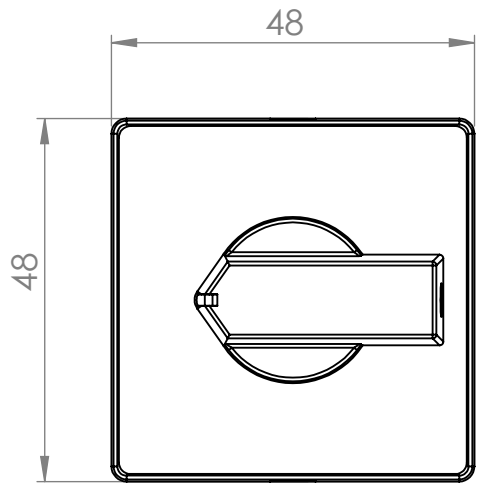

max. Wanddicke

SCHNITT A-A

für Blechschraube
DIN7981 3,5x14mm
+Wandstärke

ANSICHT B

				Tag	Name	Bezeichnung
			Bearb.	28.6.2019	Kritzer	Nockenschalter_KB-N25_4K
			Gep.			
Ind. Änderung	Tag	Name	KLINGER BORN			ZgNr. G:\SW\HoPa\Nockenschalter