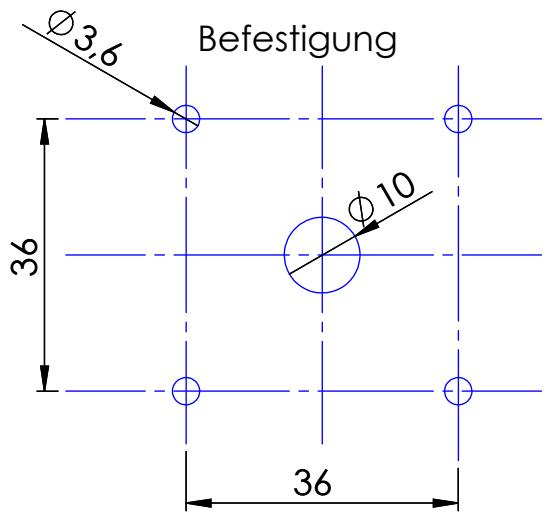

max. Wanddicke

SCHNITT A-A

für Blechschraube
DIN7981 3,5x14mm
+Wandstärke

ANSICHT B

				Tag	Name	Bezeichnung
			Bearb.	28.6.2019	Kritzer	Nockenschalter_KB-N25_4K
			Gep.			
Ind. Änderung	Tag	Name	KLINGER BORN			ZgNr. G:\SW\HoPa\Nockenschalter