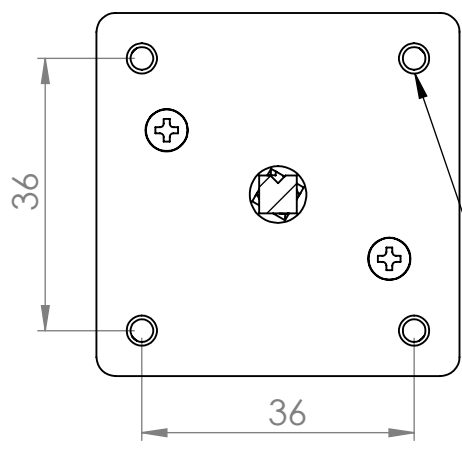

max. Wanddicke

SCHNITT A-A

für Blechschraube
DIN7981 3,5x14mm
+Wandstärke

ANSICHT B

				Tag	Name	Bezeichnung
			Bearb.	28.6.2019	Kritzer	Nockenschalter_KB-N25_4K
			Gep.			
Ind. Änderung	Tag	Name	KLINGER BORN			ZgNr. G:\SW\HoPa\Nockenschalter