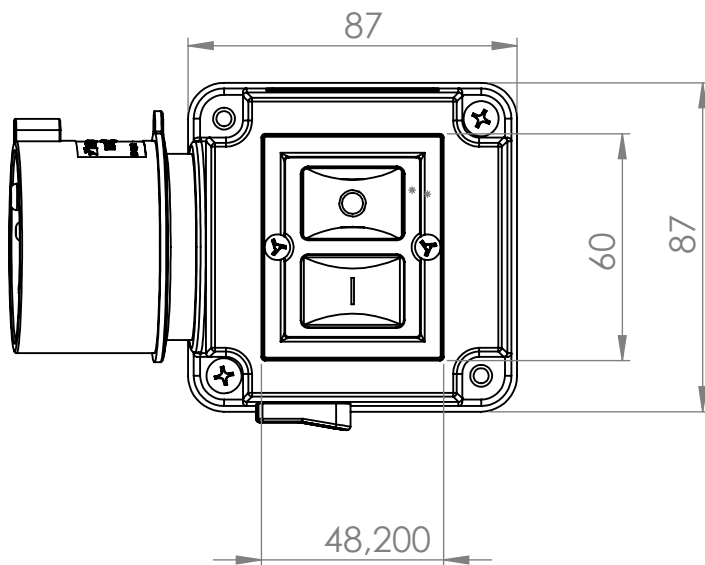

gr/ge

Litze 1,5qmm x 160mm  
nutzbare Länge  
ca. 100mm

Litze 1,5qmm  
x 210mm  
nutzbare Länge  
ca. 150mm

M4  
M5

Ind.	Änderung	Tag	Name	Tag	Name	Bezeichnung
				Bearb.	7.9.2022	Kritzer
				Gepr.		
						00980901_Bgr
						ZgNr. G:\SW\Ma\Kunden\Intern\00980901
