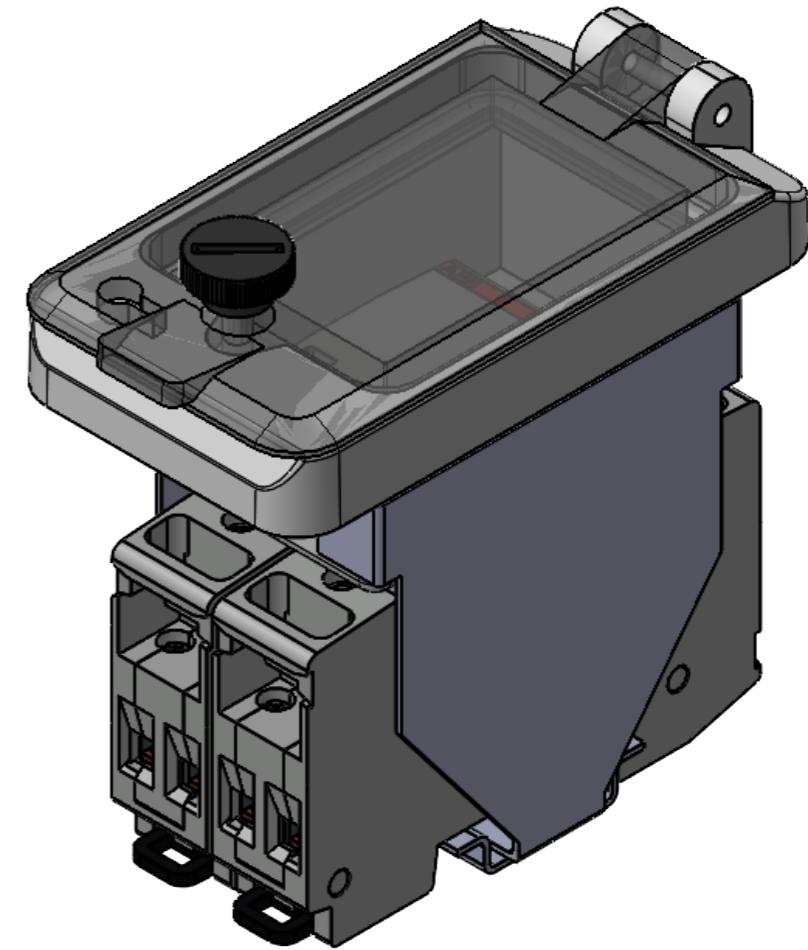

Montagebeispiel
mit Einbaurahmen Art. 40751189
für 2 TE

				Tag	Name	Bezeichnung 40751194 Automatentraeger
			Bearb.	27.10.2025	Heid	
			Gepr.			ZgNr. G:\SW\MA\Artikel\ 2D-Zeichnungen
Ind.	Änderung	Tag	Name	KLINGER BORN 