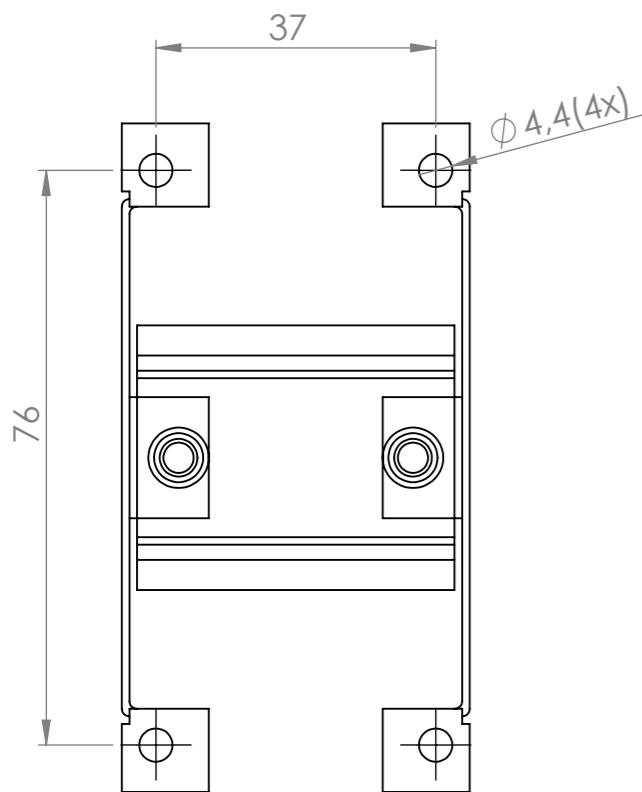

Montagebeispiel
mit Einbaurahmen Art. 40751189
für 2 TE

				Tag	Name	Bezeichnung 40751194 Automatentraeger
			Bearb.	27.10.2025	Heid	
			Gepr.			ZgNr. G:\SW\MA\Artikel\ 2D-Zeichnungen
Ind.	Änderung	Tag	Name	KLINGER BORN 