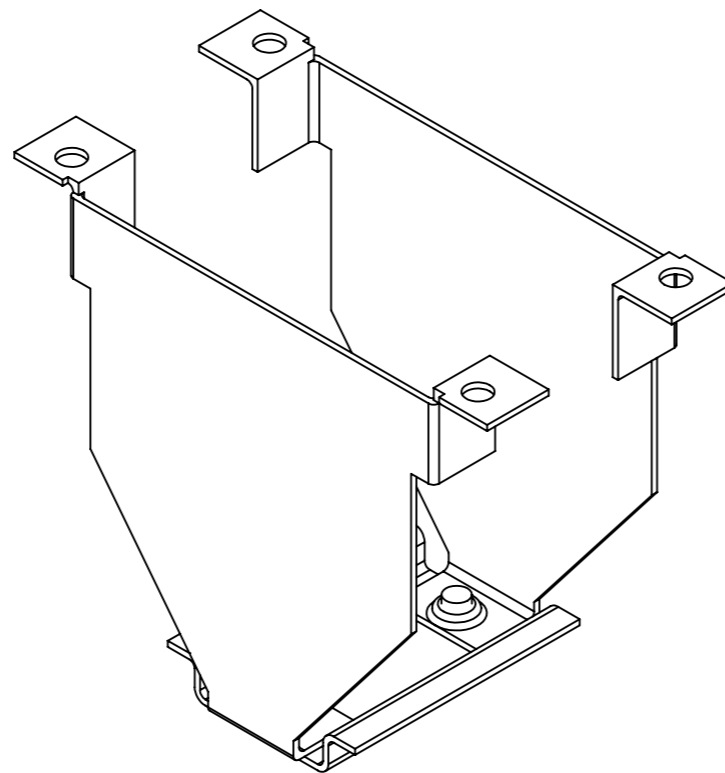

Montagebeispiel
mit Einbaurahmen Art. 40751189
für 2 TE

				Tag	Name	Bezeichnung 40751194 Automatentraeger
			Bearb.	27.10.2025	Heid	
			Gepr.			ZgNr. G:\SW\MA\Artikel\ 2D-Zeichnungen
Ind.	Änderung	Tag	Name	KLINGER BORN 