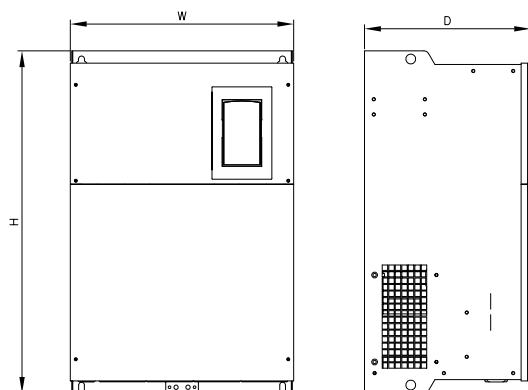

Abmessungen IP20

AC10				
Baugröße	Höhe (H)	Breite (W)	Tiefe (D)	Gewicht [kg]
1	138	80	135	1,25
2	180	106	150	1,76
3	235	138	152	2,96
4	265	156	170	4,9
5	340	205	196	7,5
6	435	266	240	17
7	480	315	240	25
8	555	360	265	40
9	630	411	306	55
10	765	516	326	94
11	910	556	342	120

Abmessungen [mm]

Baugröße 1

Baugröße 2

Baugröße 3

Baugröße 4

Baugröße 5

Baugrößen 6-11