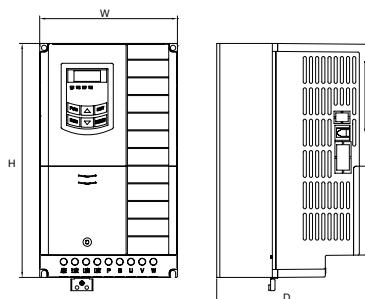

Abmessungen IP20

AC10				
Baugröße	Höhe (H)	Breite (W)	Tiefe (D)	Gewicht [kg]
1	138	80	135	1,25
2	180	106	150	1,76
3	235	138	152	2,96
4	265	156	170	4,9
5	340	205	196	7,5
6	435	266	240	17
7	480	315	240	25
8	555	360	265	40
9	630	411	306	55
10	765	516	326	94
11	910	556	342	120

Abmessungen [mm]

Baugröße 1

Baugröße 2

Baugröße 3

Baugröße 4

Baugröße 5

Baugrößen 6-11