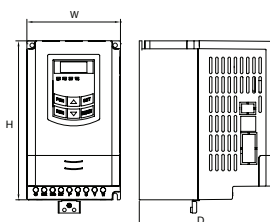

Abmessungen IP20

AC10				
Baugröße	Höhe (H)	Breite (W)	Tiefe (D)	Gewicht [kg]
1	138	80	135	1,25
2	180	106	150	1,76
3	235	138	152	2,96
4	265	156	170	4,9
5	340	205	196	7,5
6	435	266	240	17
7	480	315	240	25
8	555	360	265	40
9	630	411	306	55
10	765	516	326	94
11	910	556	342	120

Abmessungen [mm]

Baugröße 1

Baugröße 2

Baugröße 3

Baugröße 4

Baugröße 5

Baugrößen 6-11