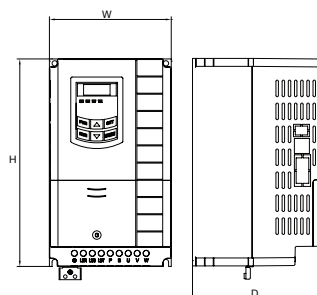

Abmessungen IP20

AC10				
Baugröße	Höhe (H)	Breite (W)	Tiefe (D)	Gewicht [kg]
1	138	80	135	1,25
2	180	106	150	1,76
3	235	138	152	2,96
4	265	156	170	4,9
5	340	205	196	7,5
6	435	266	240	17
7	480	315	240	25
8	555	360	265	40
9	630	411	306	55
10	765	516	326	94
11	910	556	342	120

Abmessungen [mm]

Baugröße 1

Baugröße 2

Baugröße 3

Baugröße 4

Baugröße 5

Baugrößen 6-11