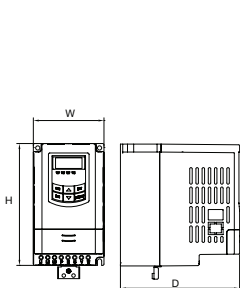

Abmessungen IP20

AC10				
Baugröße	Höhe (H)	Breite (W)	Tiefe (D)	Gewicht [kg]
1	138	80	135	1,25
2	180	106	150	1,76
3	235	138	152	2,96
4	265	156	170	4,9
5	340	205	196	7,5
6	435	266	240	17
7	480	315	240	25
8	555	360	265	40
9	630	411	306	55
10	765	516	326	94
11	910	556	342	120

Abmessungen [mm]

Baugröße 1

Baugröße 2

Baugröße 3

Baugröße 4

Baugröße 5

Baugrößen 6-11