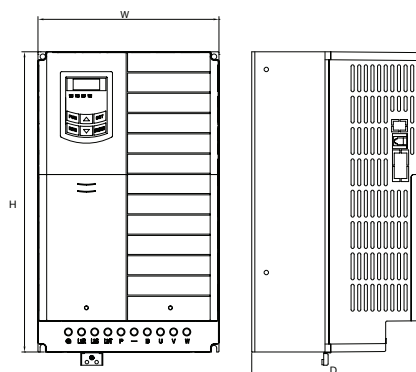

Abmessungen IP20

AC10				
Baugröße	Höhe (H)	Breite (W)	Tiefe (D)	Gewicht [kg]
1	138	80	135	1,25
2	180	106	150	1,76
3	235	138	152	2,96
4	265	156	170	4,9
5	340	205	196	7,5
6	435	266	240	17
7	480	315	240	25
8	555	360	265	40
9	630	411	306	55
10	765	516	326	94
11	910	556	342	120

Abmessungen [mm]

Baugröße 1

Baugröße 2

Baugröße 3

Baugröße 4

Baugröße 5

Baugrößen 6-11