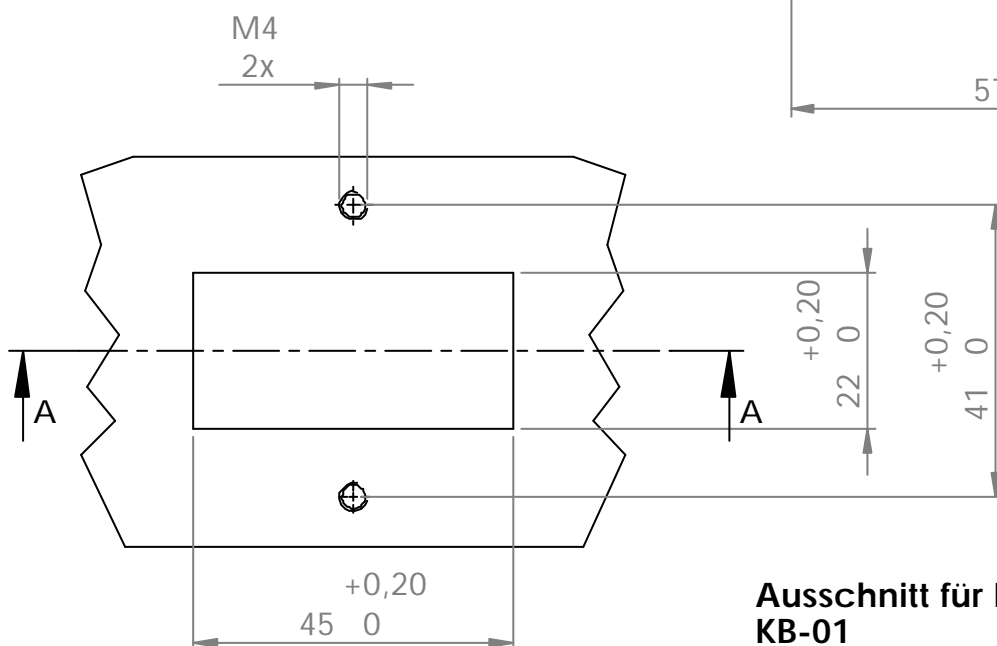

Wandstärke 1,5 bis 4mm

**Ausschnitt für Einbauschalter
KB-01**

			Tag	Name	Bezeichnung
		Bearb.	14.11.2007	Krämer	
		Gepr.			40700002
Ind. Änderung	Tag	Name			ZgNr. G:\SW\MA\Artikel\