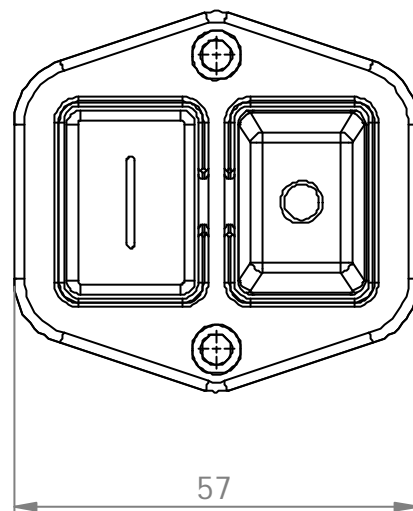

Wandstärke 1,5 bis 4mm

**Ausschnitt für Einbauschalter
KB-01**

			Tag	Name	Bezeichnung
		Bearb.	14.11.2007	Krämer	
		Gepr.			40700002
Ind. Änderung	Tag	Name			ZgNr. G:\SW\MA\Artikel\