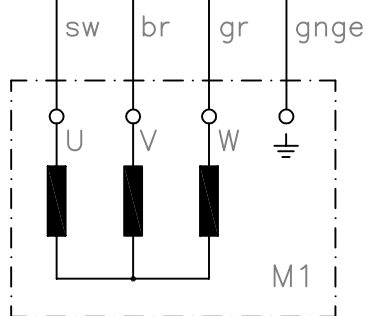

Komponentenliste

- F1 Überlastrelais
- F2 Steuersicherung
- H1 Signalleuchte Störung
- M1 Motor
- Q1 Schütz
- Q2 ASB20/S/400
- S1 Hauptschalter
- S2 Start-Taster
- S3 Stop-Taster

Sternverschtaltung

Dreieckverschtaltung

				Tag	Name	Bezeichnung
			Bearb.	20.03.23	Tr	ASB20S-3Ph-400V
			Gepr.			ext. Steuerspg.
						ZgNr.
Ind.	Änderung	Tag				Name