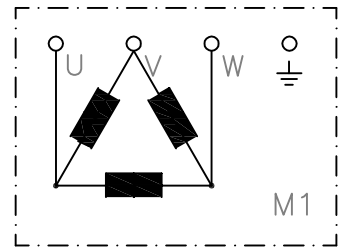

- Komponentenliste
- F1 Überlastrelais
 - F2 Steuersicherung
 - H1 Signalleuchte Störung
 - M1 Motor
 - Q1 Schütz
 - Q2 ASB20/S/230
 - S1 Hauptschalter
 - S2 Start-Taster
 - S3 Stop-Taster

Sternverschlaltung

Dreieckverschlaltung

| | | | | | | |
|------|----------|-----|--------|---------------------|------|--------------------------------------------------------|
| | | | | Tag | Name | Bezeichnung ASB20S-3Ph-400V-230V ext. Steuerspg. |
| | | | Bearb. | 20.03.23 | Tr | |
| | | | Gepr. | | | |
| Ind. | Änderung | Tag | Name | KLINGER BORN | | ZgNr. e_ASB20S_3Ph_230V_ext.St |