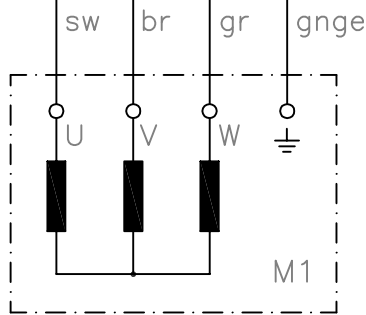

- Komponentenliste
- F1 Überlastrelais
 - F2 Steuersicherung
 - H1 Signalleuchte Störung
 - M1 Motor
 - Q1 Schütz
 - Q2 ASB20/S/230
 - S1 Hauptschalter
 - S2 Start-Taster
 - S3 Stop-Taster

Sternverschlaltung

Dreieckverschlaltung

| | | | | | | |
|------|----------|-----|--------|---------------------|------|--------------------------------------------------------|
| | | | | Tag | Name | Bezeichnung ASB20S-3Ph-400V-230V ext. Steuerspg. |
| | | | Bearb. | 20.03.23 | Tr | |
| | | | Gepr. | | | |
| Ind. | Änderung | Tag | Name | KLINGER BORN | | ZgNr. e_ASB20S_3Ph_230V_ext.St |