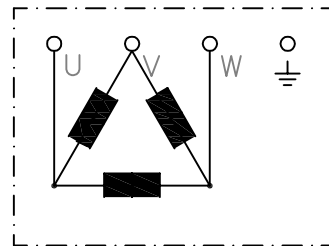

Sternverschaltung

Dreieckverschaltung

				Tag	Name	Bezeichnung ASB20-3Ph-230V	
			Bearb.	16.08.11	M.Orlik		
			Gepr.	17.08.11	Treusch		
			 KLINGER BORN			ZgNr.	e_ASB20_3Ph_230V
Ind.	Änderung	Tag				Name	