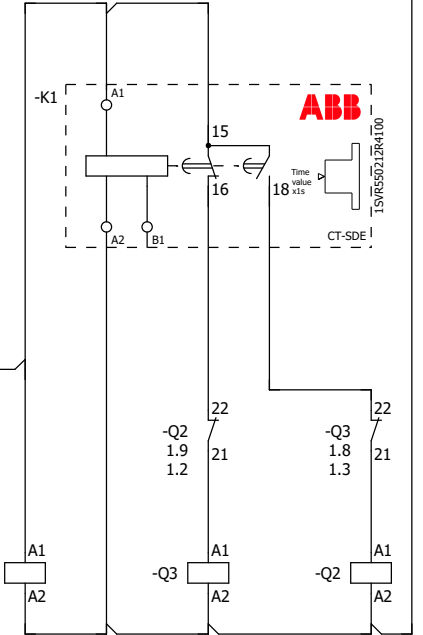

Einspeisung
3Ph~ 400V/PE 50Hz max. 25A

Motor

Not-Halt
Option

Start/Stopp
Tastatur

Druckschalter
Option

Hauptschütz

Sternschütz

Dreieckschütz

Betriebsmittelliste

BMK	Hersteller	Artikelnr.	Funktion
F1	ABB	40375102	Steuersicherung B10A
F2	ABB	40375102	=
F3	ISKRA	40367370	Überlastschutz 15,0 - 20,0A
K1	ABB	40375290	Stern-Dreieck-Timer Uc: 400V ~
Q1	ISKRA	40367908 40367925	Hauptschütz Uc: 400V ~
Q2	ISKRA	40367908 40367923	Dreieckschütz Uc: 400V ~
Q3	ISKRA	40367908 40367923	Sternschütz Uc: 400V ~