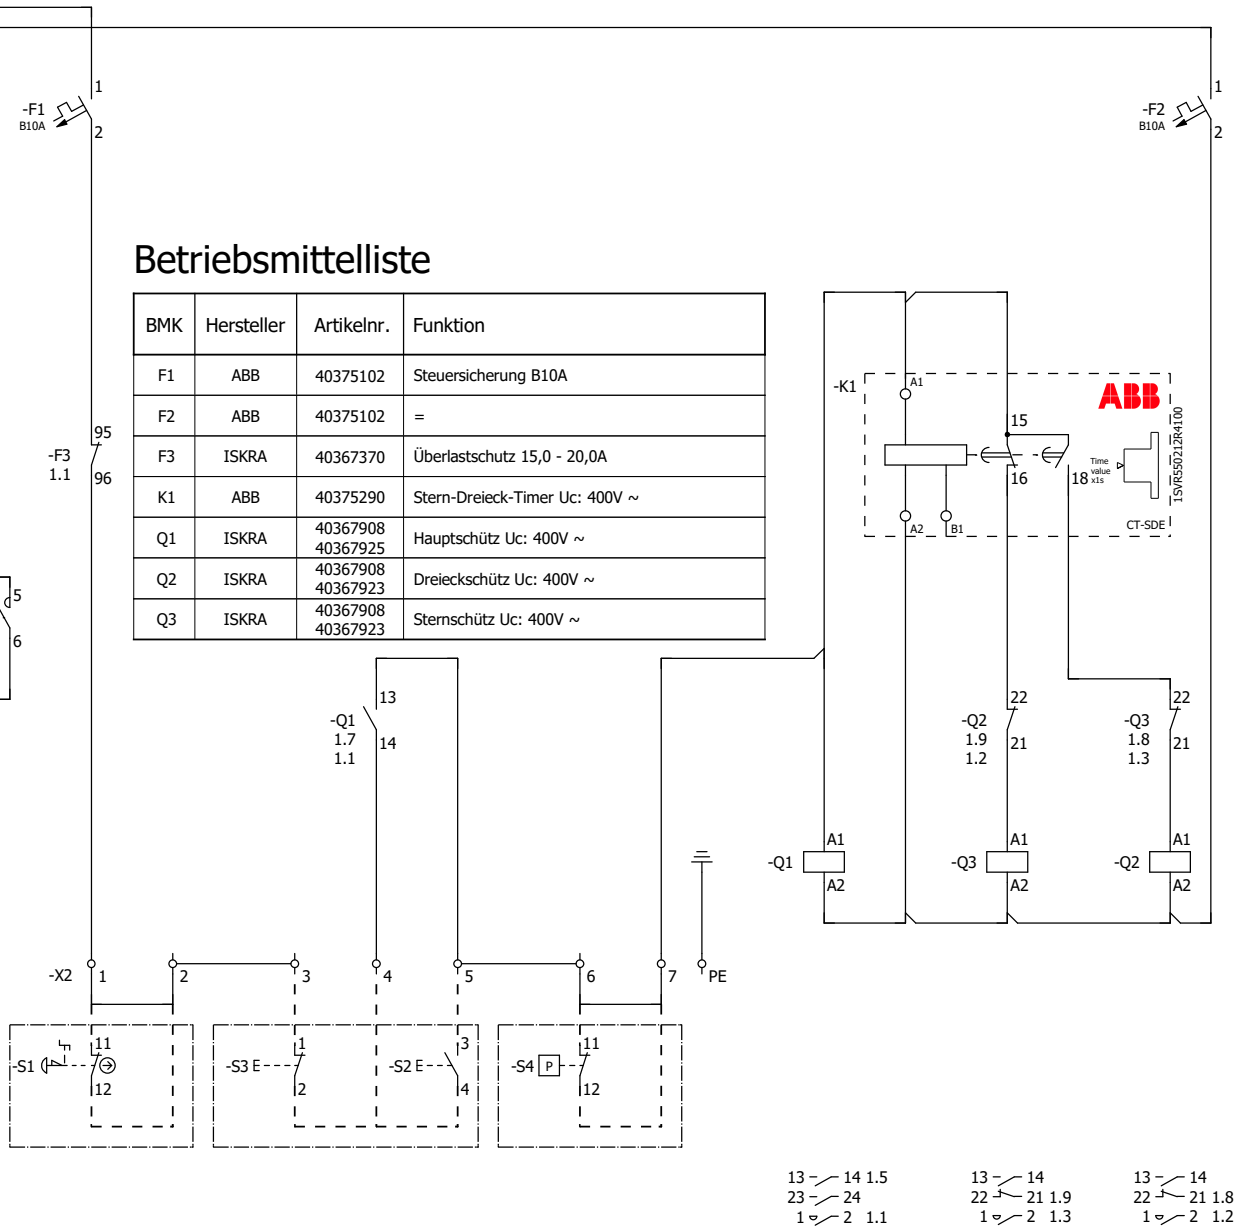

Einspeisung
3Ph~ 400V/PE 50Hz max. 25A

Motor

Not-Halt
Option

Start/Stopp
Tastatur

Druckschalter
Option

Hauptschütz

Sternschütz

Dreieckschütz

Betriebsmittelliste

BMK	Hersteller	Artikelnr.	Funktion
F1	ABB	40375102	Steuersicherung B10A
F2	ABB	40375102	=
F3	ISKRA	40367370	Überlastschutz 15,0 - 20,0A
K1	ABB	40375290	Stern-Dreieck-Timer Uc: 400V ~
Q1	ISKRA	40367908 40367925	Hauptschütz Uc: 400V ~
Q2	ISKRA	40367908 40367923	Dreieckschütz Uc: 400V ~
Q3	ISKRA	40367908 40367923	Sternschütz Uc: 400V ~

13 ~ 14 1.5	13 ~ 14	13 ~ 14
23 ~ 24	22 ~ 21 1.9	22 ~ 21 1.8
1 ~ 2 1.1	1 ~ 2 1.3	1 ~ 2 1.2
3 ~ 4 1.2	3 ~ 4 1.3	3 ~ 4 1.3
5 ~ 6 1.2	5 ~ 6 1.4	5 ~ 6 1.3

Datum	21.08.2023	Automatischer Stern-Dreieck-Starter bis 15kW
Bearb.	voigt	Uc:400V
Gepr		
Änderung	Datum	Name