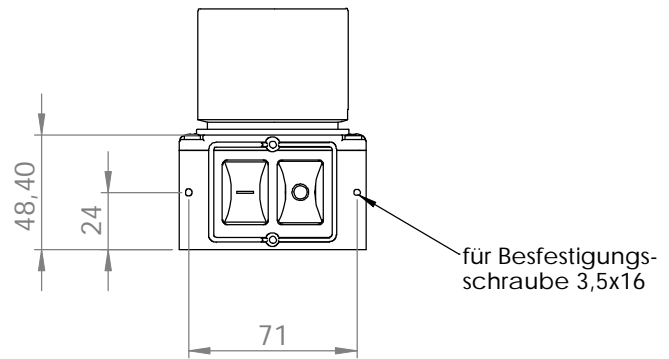

				Tag	Name	Bezeichnung	
			Bearb.	12.04.2006	Krämer	K570	
			Gepr.				
			KLINGER & BORN GmbH			ZgNr.	G:\CAD\Homepage\
Ind.	Änderung	Tag	Name				

				Tag	Name	Bezeichnung
			Bearb.	3.9.2010	Born	
			Gepr.			ZgNr. G:\SW\Homepage\K570S\
Ind.		Tag	Name			