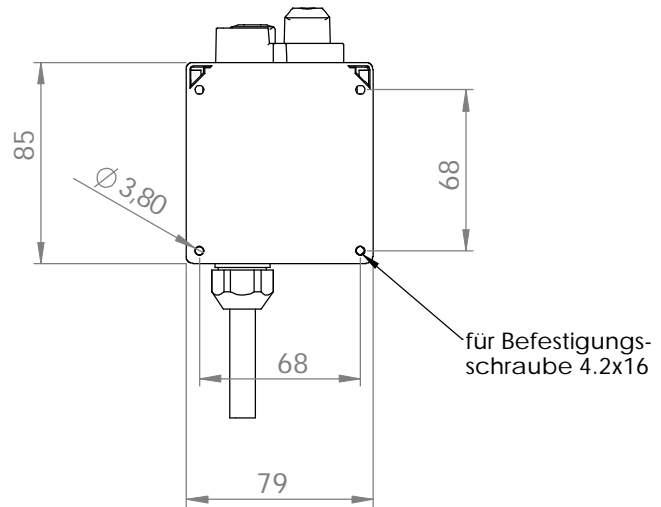

				Tag	Name	Bezeichnung	
			Bearb.	12.04.2006	Krämer	K570	
			Gepr.				
			KLINGER & BORN GmbH			ZgNr.	G:\CAD\Homepage\
Ind.	Änderung	Tag	Name				

				Tag	Name	Bezeichnung
			Bearb.	3.9.2010	Born	
			Gepr.			ZgNr. G:\SW\Homepage\K570S\
Ind.		Tag	Name			