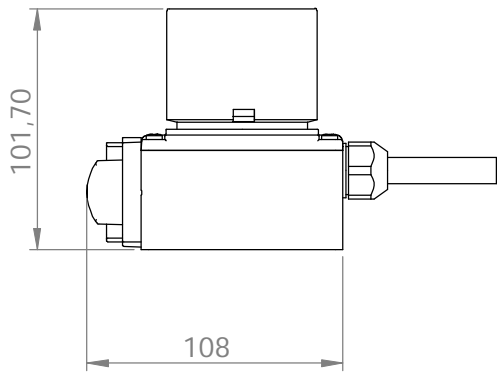

				Tag	Name	Bezeichnung	
			Bearb.	12.04.2006	Krämer	K570	
			Gepr.				
			KLINGER & BORN GmbH			ZgNr.	G:\CAD\Homepage\
Ind.	Änderung	Tag	Name				

				Tag	Name	Bezeichnung
			Bearb.	3.9.2010	Born	
			Gepr.			ZgNr. G:\SW\Homepage\K570S\
Ind.		Tag	Name			