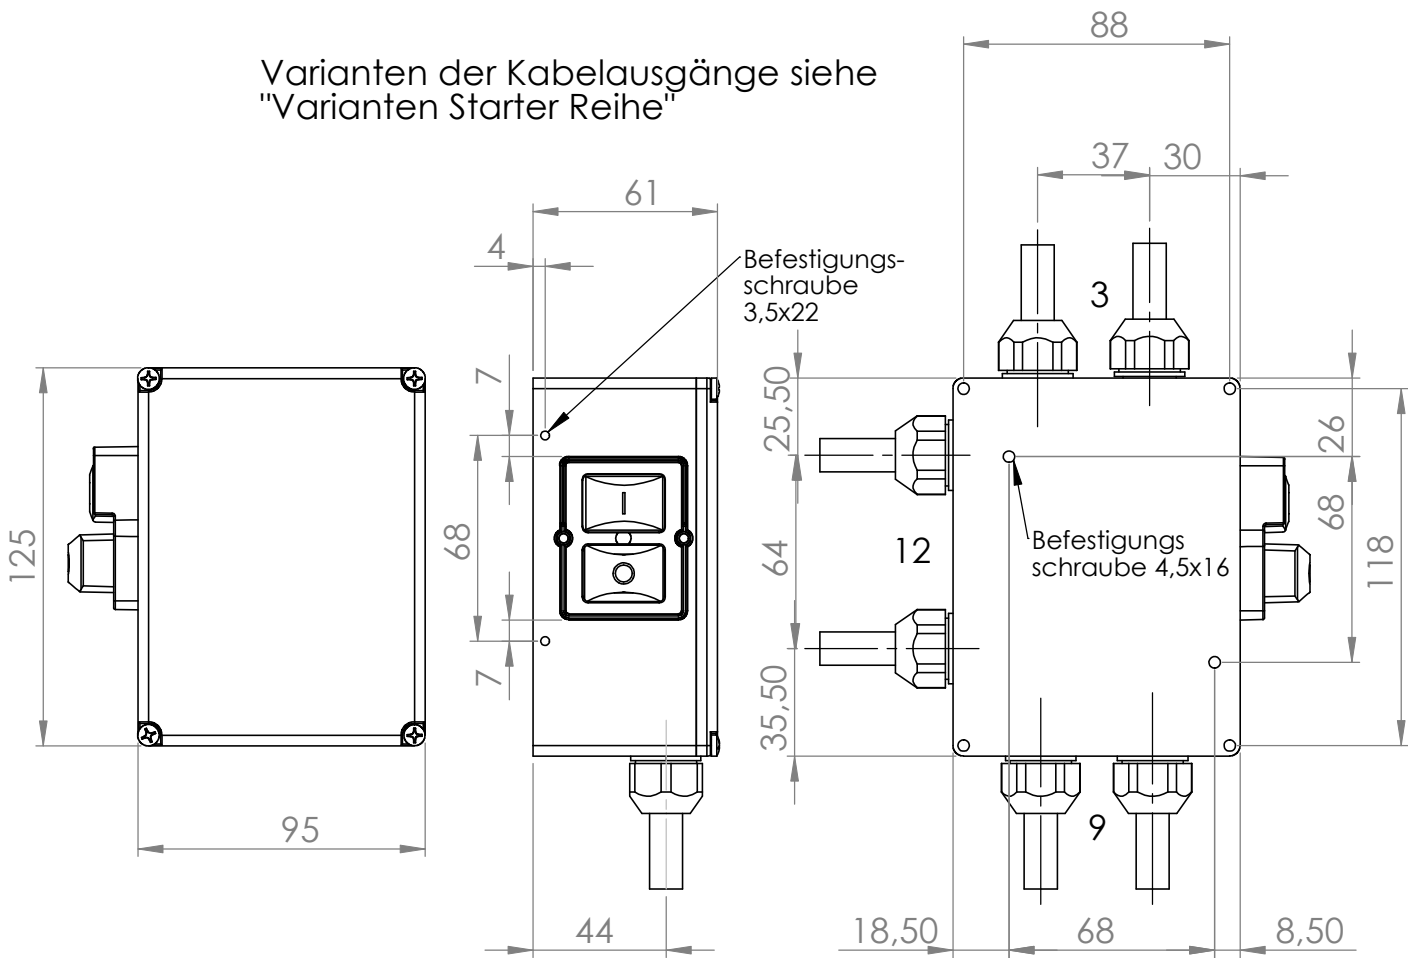

Varianten der Kabelausgänge siehe
"Varianten Starter Reihe"

Tastatur gedreht

			Tag	Name	Bezeichnung
			Bearb. 4.7.2019	Kritzer	
			Gepr.		ZgNr. G:\SW\HoPa\K400
Ind. Änderung	Tag	Name	KLINGER BORN		