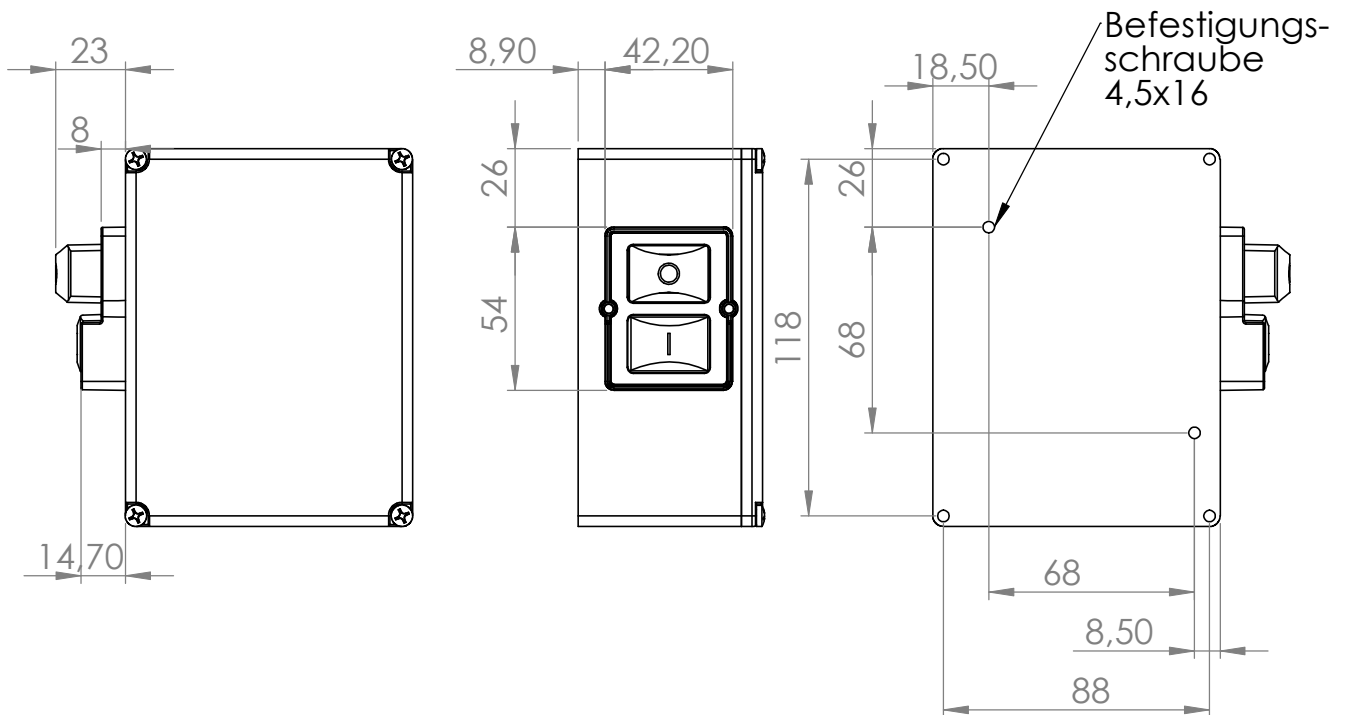

Varianten der Kabelausgänge siehe
"Varianten Starter Reihe"

Tastatur gedreht

			Tag	Name	Bezeichnung
			Bearb. 4.7.2019	Kritzer	
			Gepr.		ZgNr. G:\SW\HoPa\K400
Ind. Änderung	Tag	Name	KLINGER BORN		