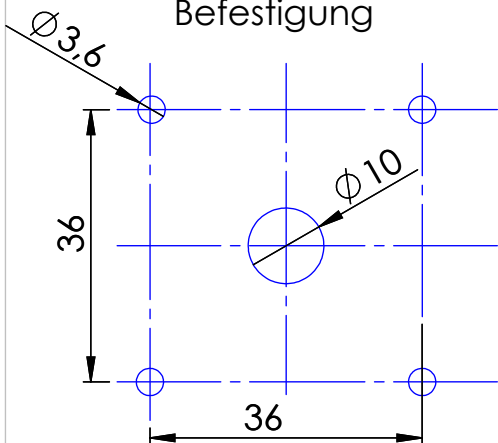

max. Wanddicke

SCHNITT A-A

für Blechschraube
DIN7981 3,5x14 mm
+Wandstärke

Befestigung

ANSICHT B

			Tag	Name	Bezeichnung
			Bearb. 28.6.2019	Kritzer	Nockenschalter_KB-N16_5K
			Gepr.		
Ind. Änderung	Tag	Name			ZgNr. G:\SW\HoPa\Nockenschalter