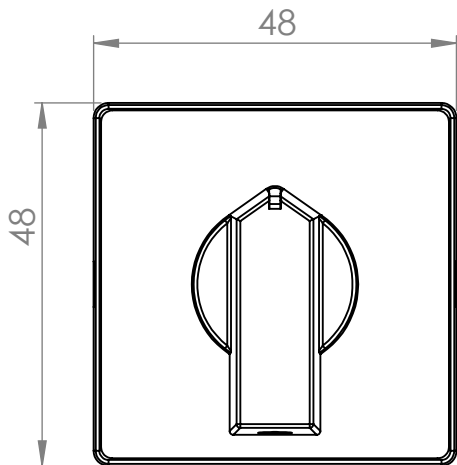

max. Wanddicke

SCHNITT A-A

für Blechschraube
DIN7981 3,5x14 mm
+Wandstärke

Befestigung

ANSICHT B

			Tag	Name	Bezeichnung
			Bearb. 28.6.2019	Kritzer	Nockenschalter_KB-N16_5K
			Gepr.		
Ind. Änderung	Tag	Name			ZgNr. G:\SW\HoPa\Nockenschalter