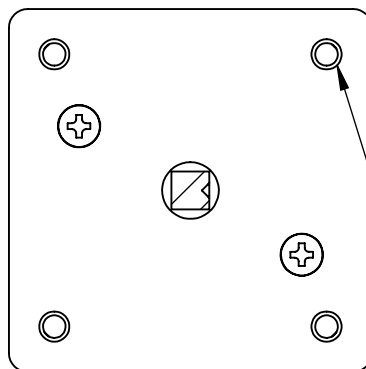

max. Wanddicke

SCHNITT A-A

für Blechschraube
DIN7981 3,5x14 mm
+Wandstärke

Befestigung

ANSICHT B

			Tag	Name	Bezeichnung
			Bearb. 28.6.2019	Kritzer	Nockenschalter_KB-N16_5K
			Gepr.		
Ind. Änderung	Tag	Name			ZgNr. G:\SW\HoPa\Nockenschalter